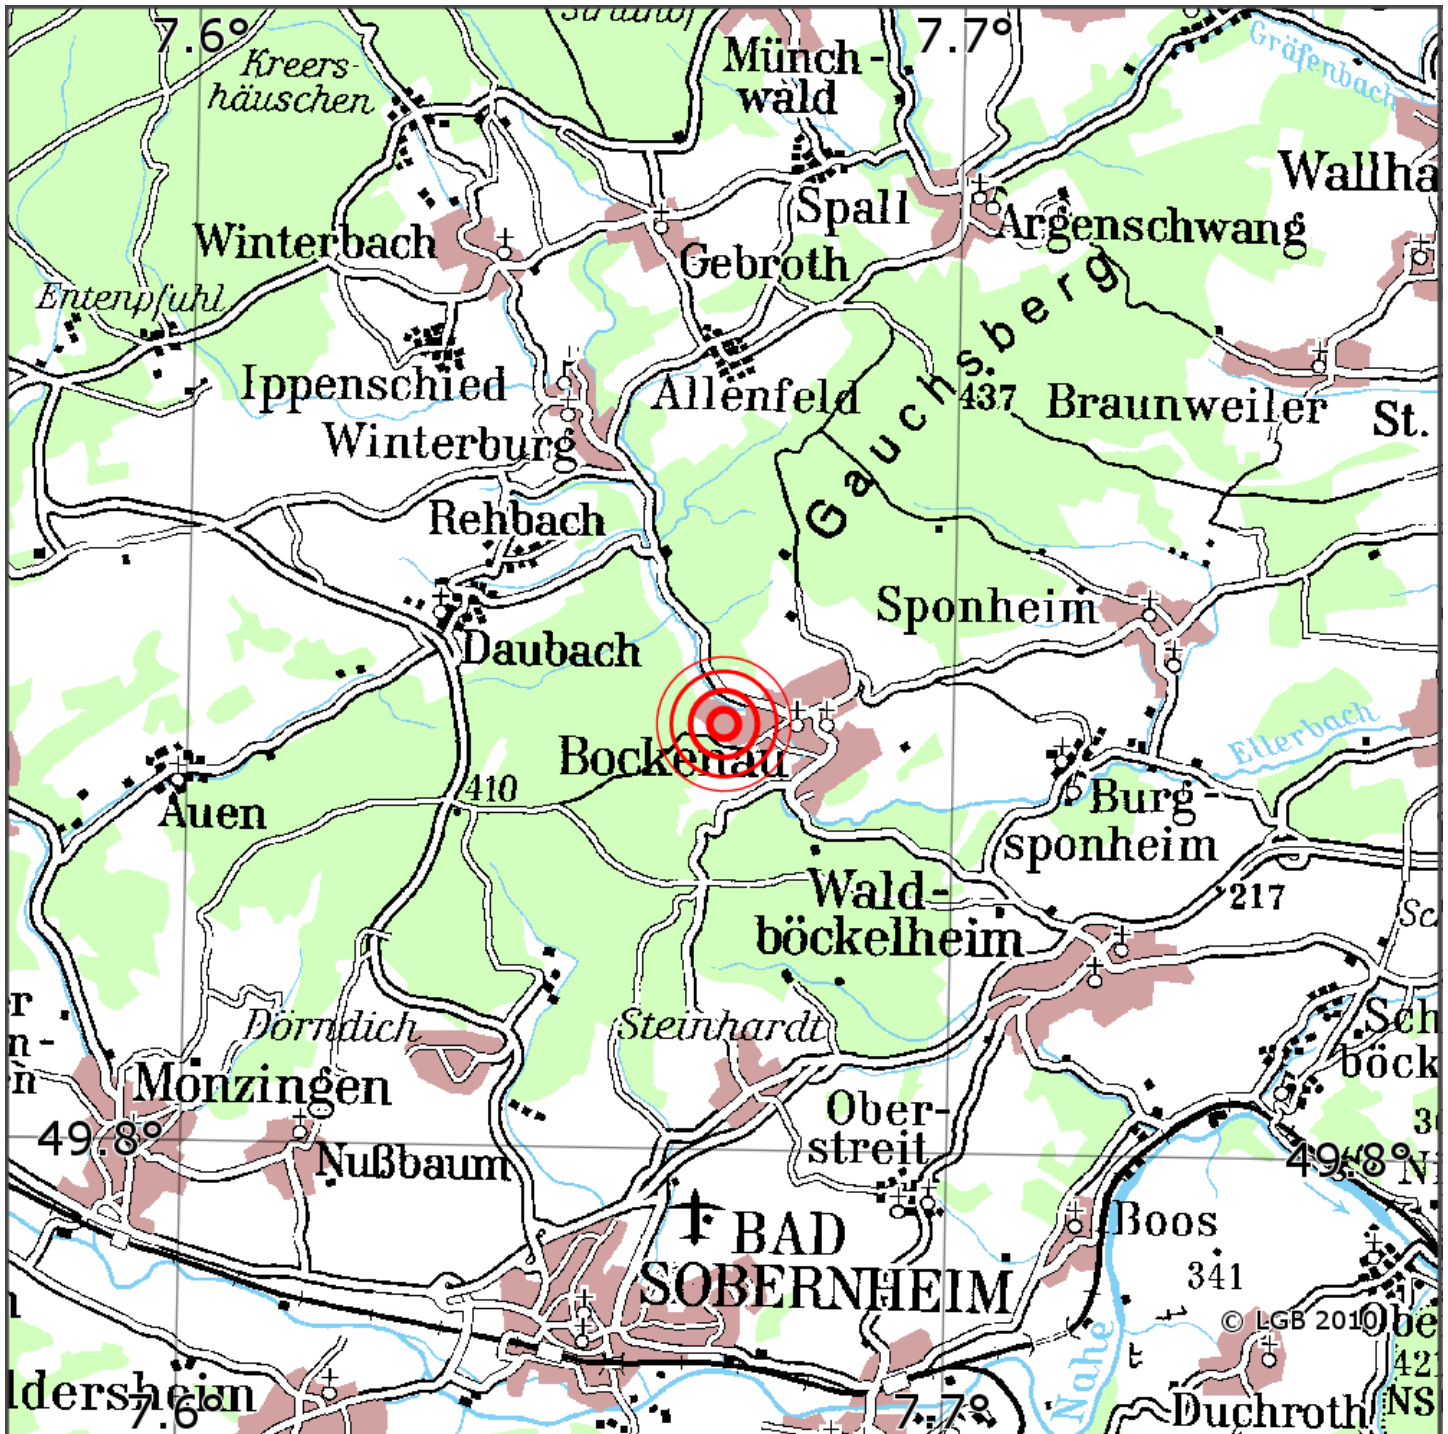

## Manuelle Erdbebenlokalisierung

Datum:	26.04.2026
Uhrzeit:	22:43:13.74
Ort:	Bockenau/Lkrs. Bad Kreuznach/RLP
Lage des Epizentrums:	
Länge:	07.670
Breite:	49.836
Tiefe:	10 *
Magnitude:	1.0
Qualität:	A

Kartendarstellung auf Grundlage der DTK200-v ? Bundesamt für Kartographie und Geodäsie, 2010