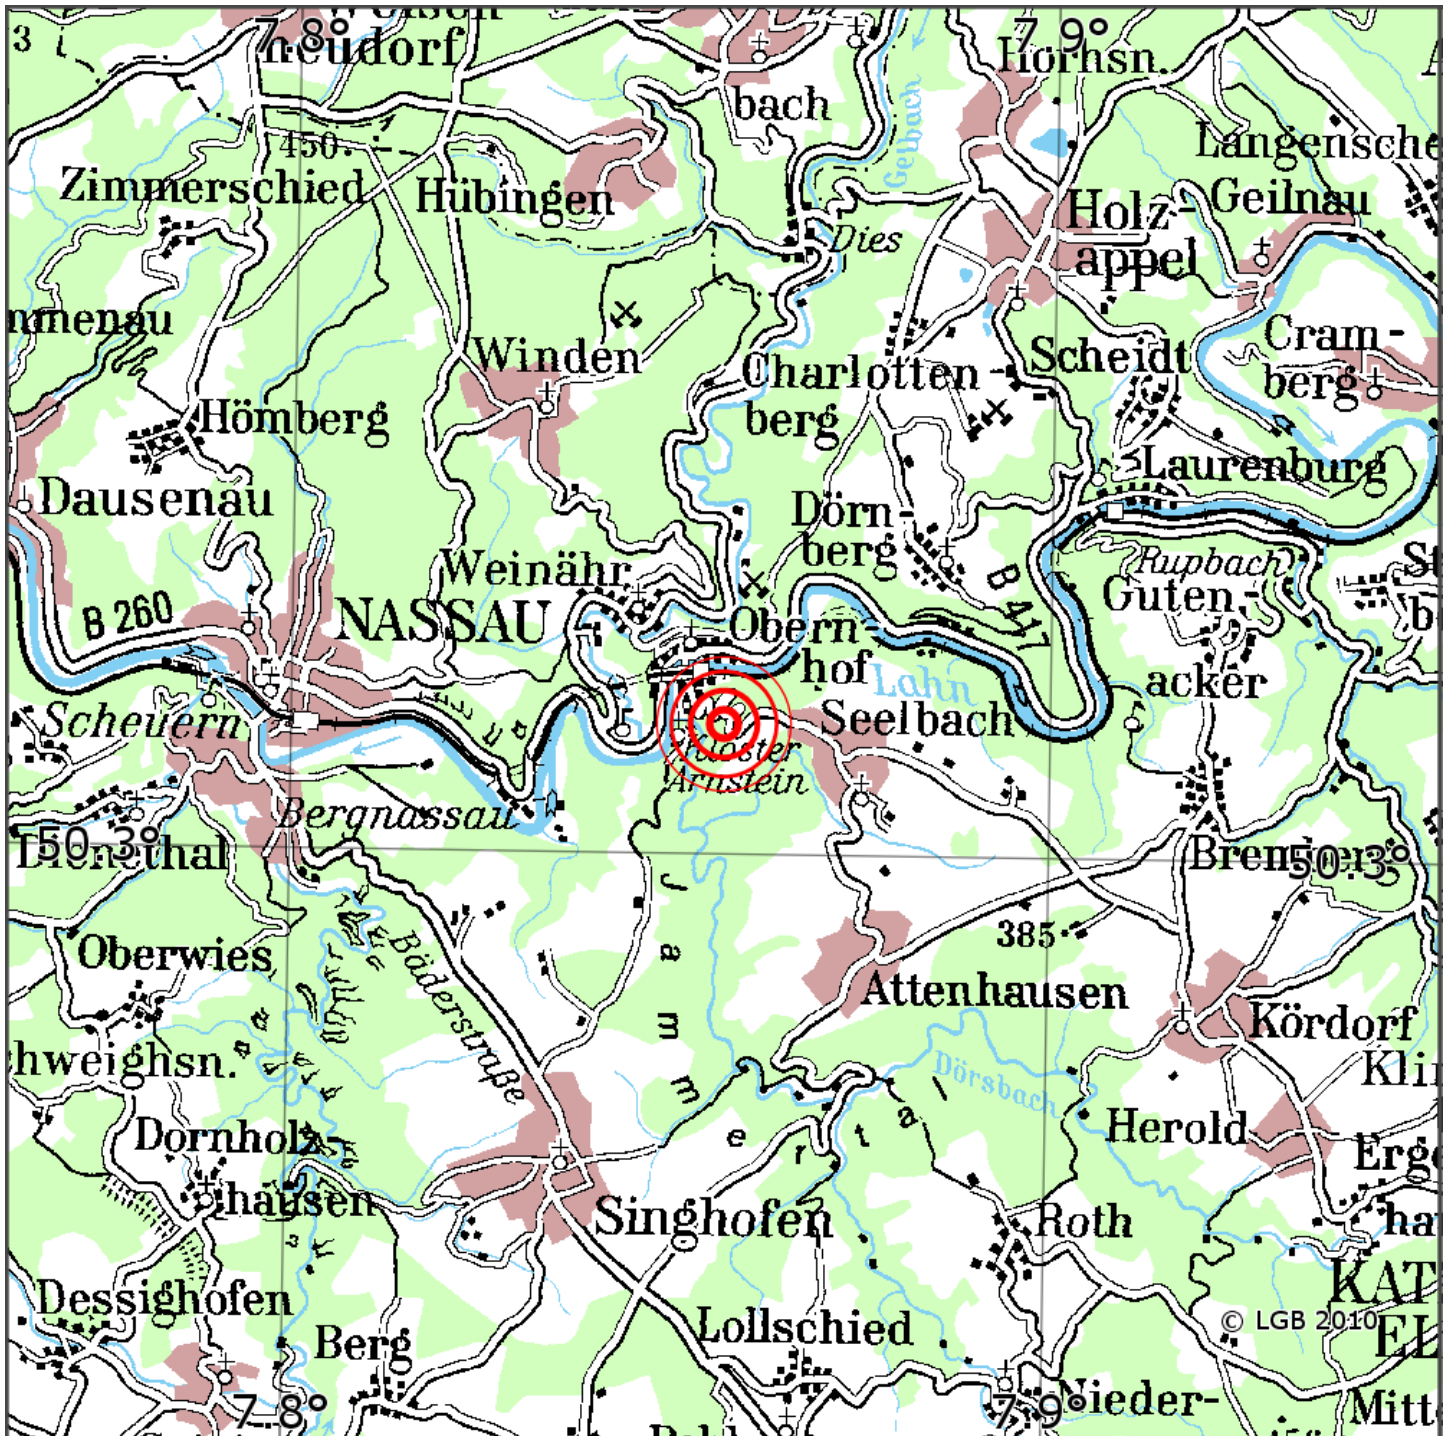

Manuelle Erdbebenlokalisierung

Datum:	26.04.2026
Uhrzeit:	23:16:51.70
Ort:	Seelbach/Rhein-Lahn-Kreis/RLP
Lage des Epizentrums:	
Länge:	07.857
Breite:	50.311
Tiefe:	3
Magnitude:	0.7
Qualität:	A

Kartendarstellung auf Grundlage der DTK200-v ? Bundesamt für Kartographie und Geodäsie, 2010