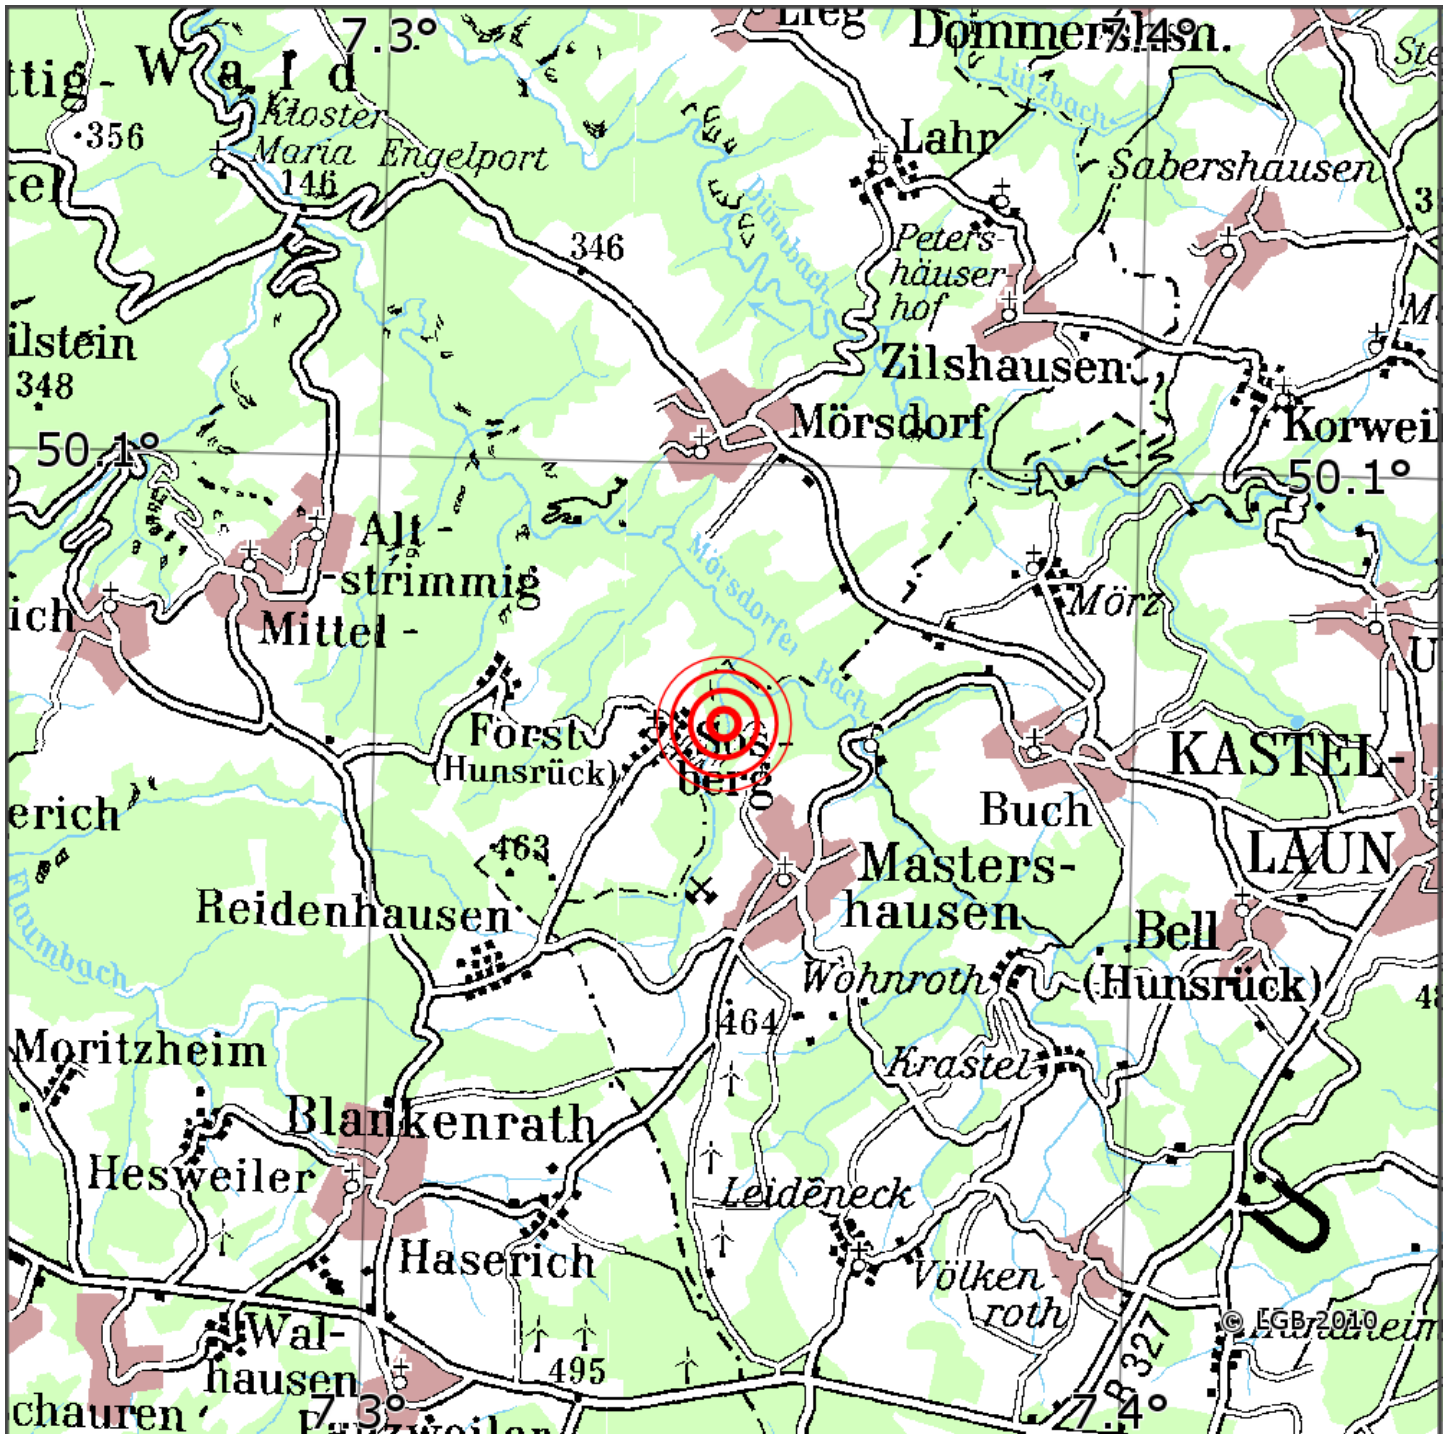

## Manuelle Erdbebenlokalisierung

Datum:	25.04.2026
Uhrzeit:	05:23:45.92
Ort:	Mastershausen/Rhein-Huns.-Kreis/RLP
Lage des Epizentrums:	
Länge:	07.346
Breite:	50.078
Tiefe:	10 *
Magnitude:	1.0
Qualität:	A

Kartendarstellung auf Grundlage der DTK200-v ? Bundesamt für Kartographie und Geodäsie, 2010