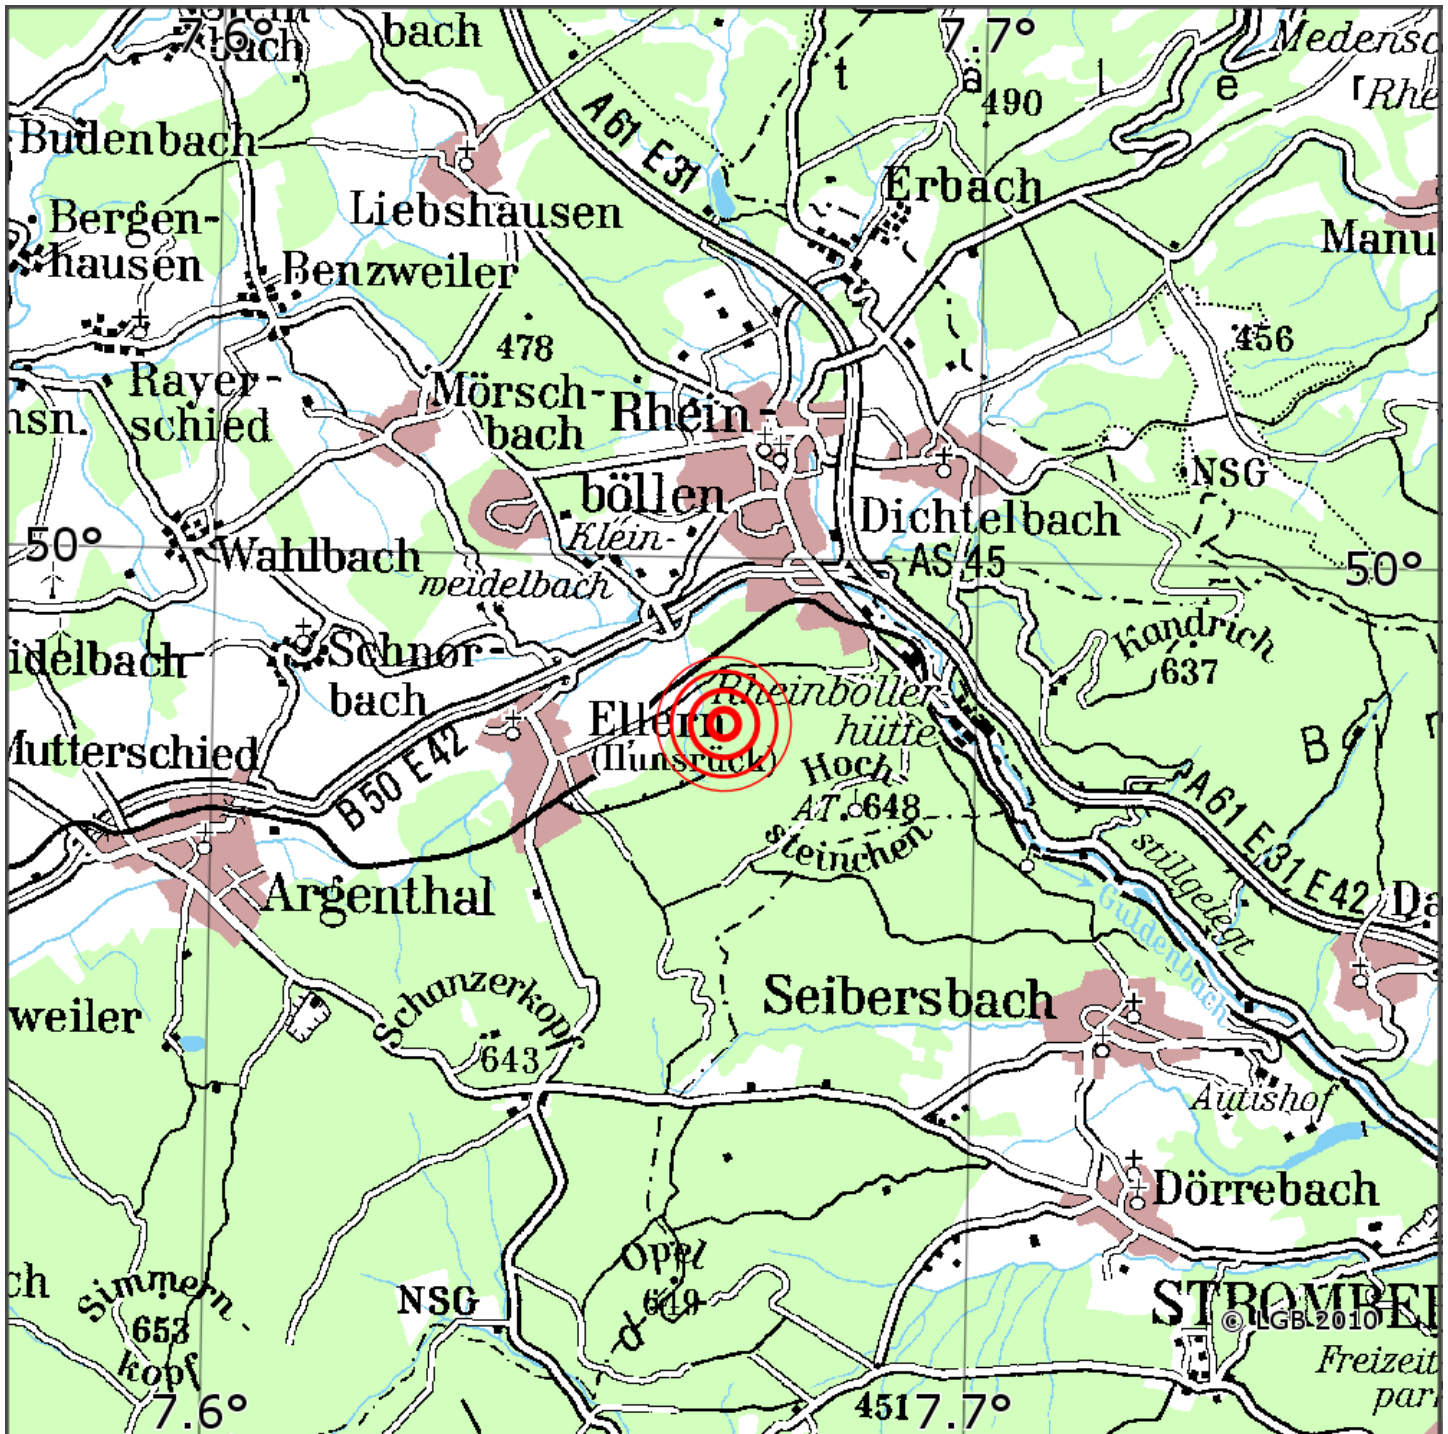

## Manuelle Erdbebenlokalisierung

|                       |                                    |
|-----------------------|------------------------------------|
| Datum:                | 27.04.2026                         |
| Uhrzeit:              | 17:09:42.86                        |
| Ort:                  | Rheinboellen/Rhein-Huns.-Kreis/RLP |
| Lage des Epizentrums: |                                    |
| Länge:                | 07.667                             |
| Breite:               | 49.986                             |
| Tiefe:                | 5 *                                |
| Magnitude:            | 0.7                                |
| Qualität:             | A                                  |

Kartendarstellung auf Grundlage der DTK200-v ? Bundesamt für Kartographie und Geodäsie, 2010