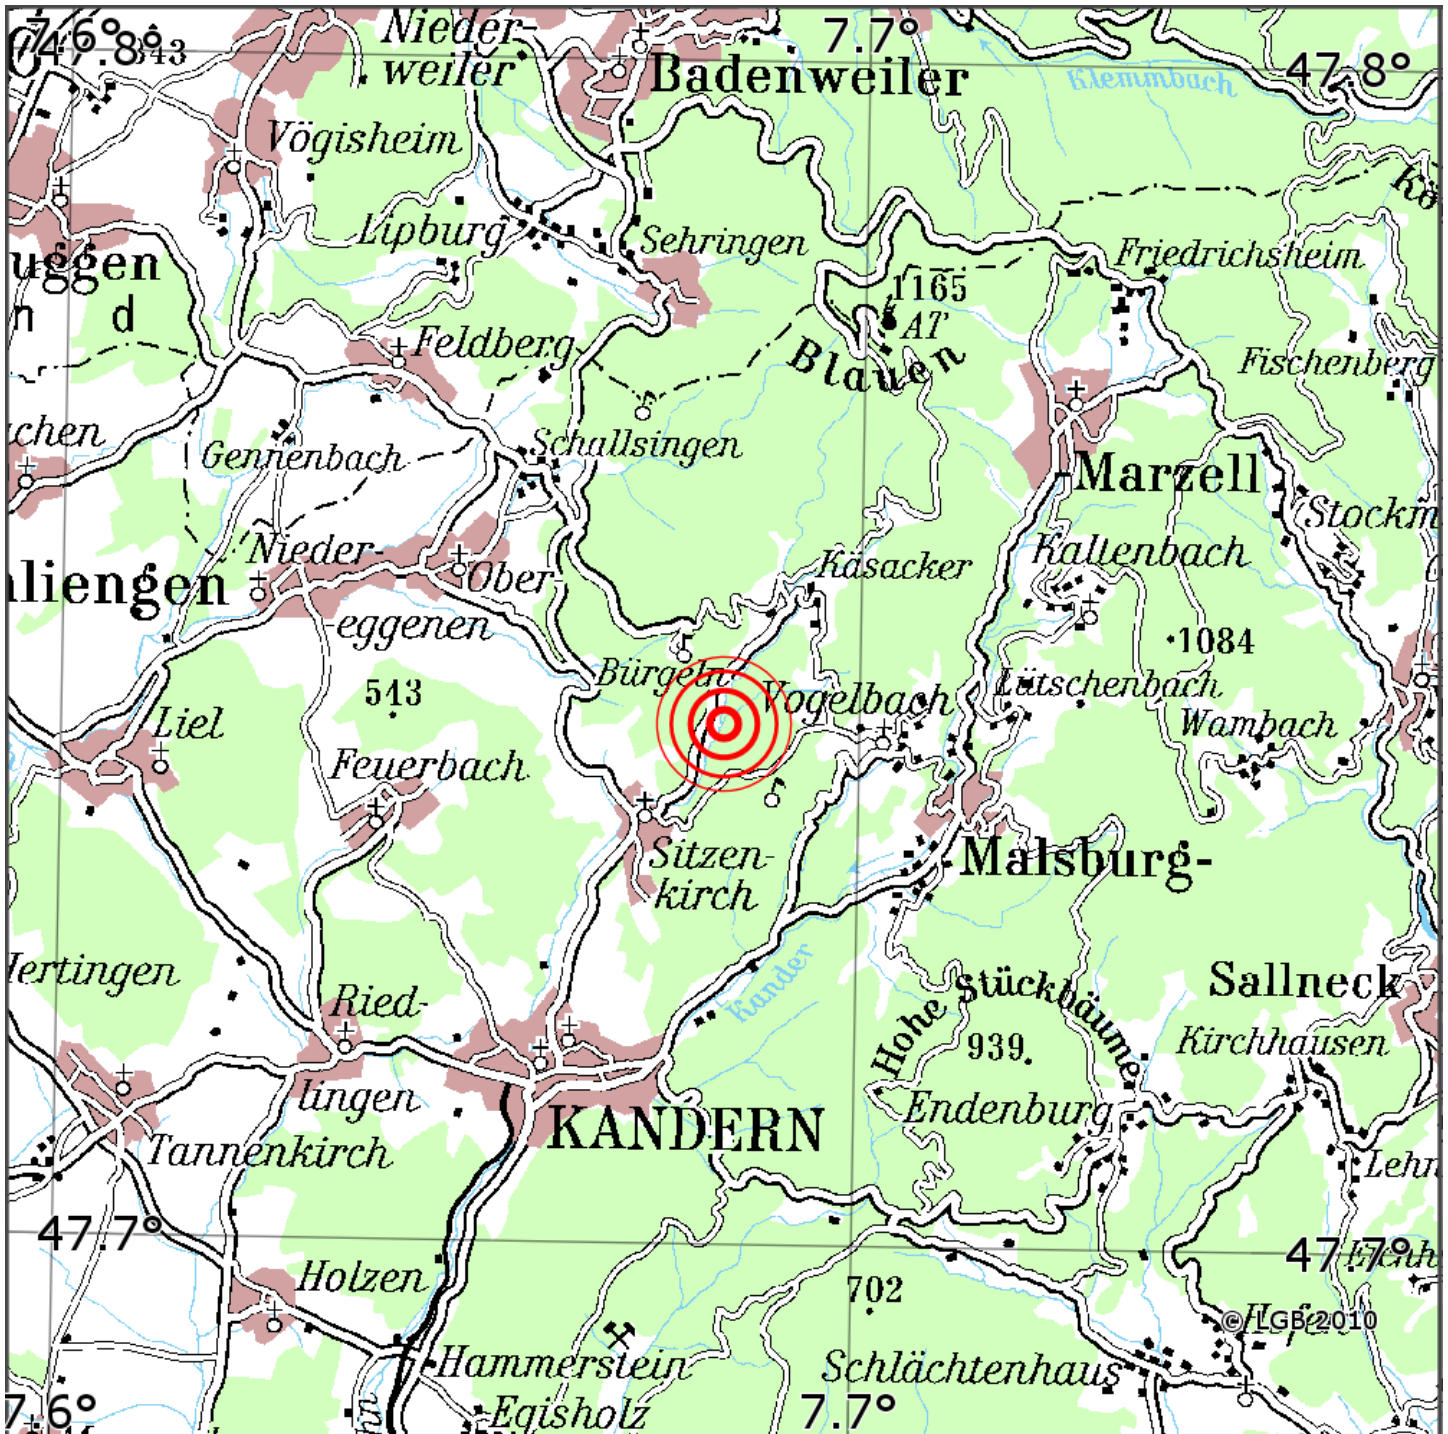

## Manuelle Erdbebenlokalisierung

Datum:	30.04.2026
Uhrzeit:	00:26:39.66
Ort:	Kandern/Lkrs. Loerrach/BW
Lage des Epizentrums:	
Länge:	07.683
Breite:	47.744
Tiefe:	20
Magnitude:	0.7
Qualität:	A

Kartendarstellung auf Grundlage der DTK200-v ? Bundesamt für Kartographie und Geodäsie, 2010