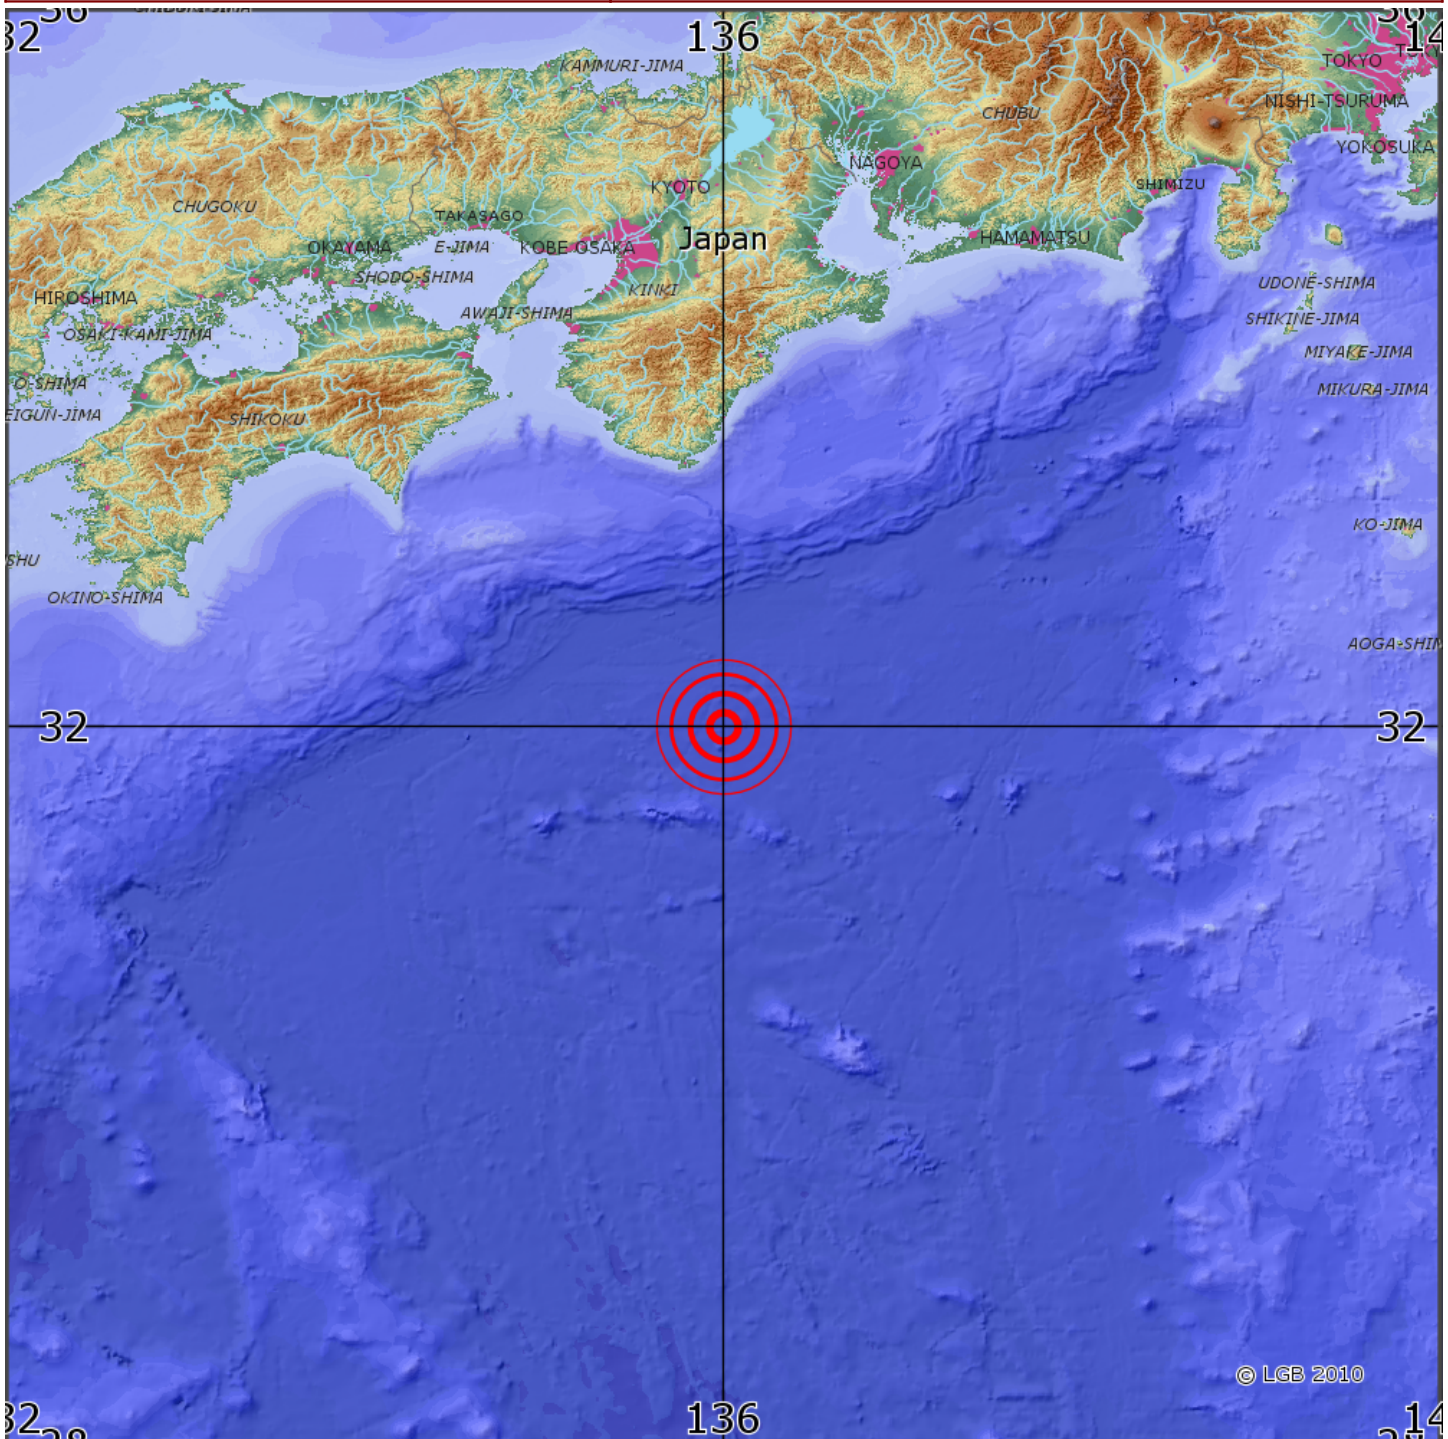

## Automatische Erdbebenlokalisierung

<b>Datum:</b>	02.05.2026
<b>Uhrzeit:</b>	09:28:29.00
<b>Ort:</b>	SOUTHEAST OF SHIKOKU, JAPAN
<b>Lage des Epizentrums:</b>	
Länge:	136.000
Breite:	32.000
Tiefe:	n.b. -
<b>Magnitude:</b>	5.6
<b>Qualität:</b>	B