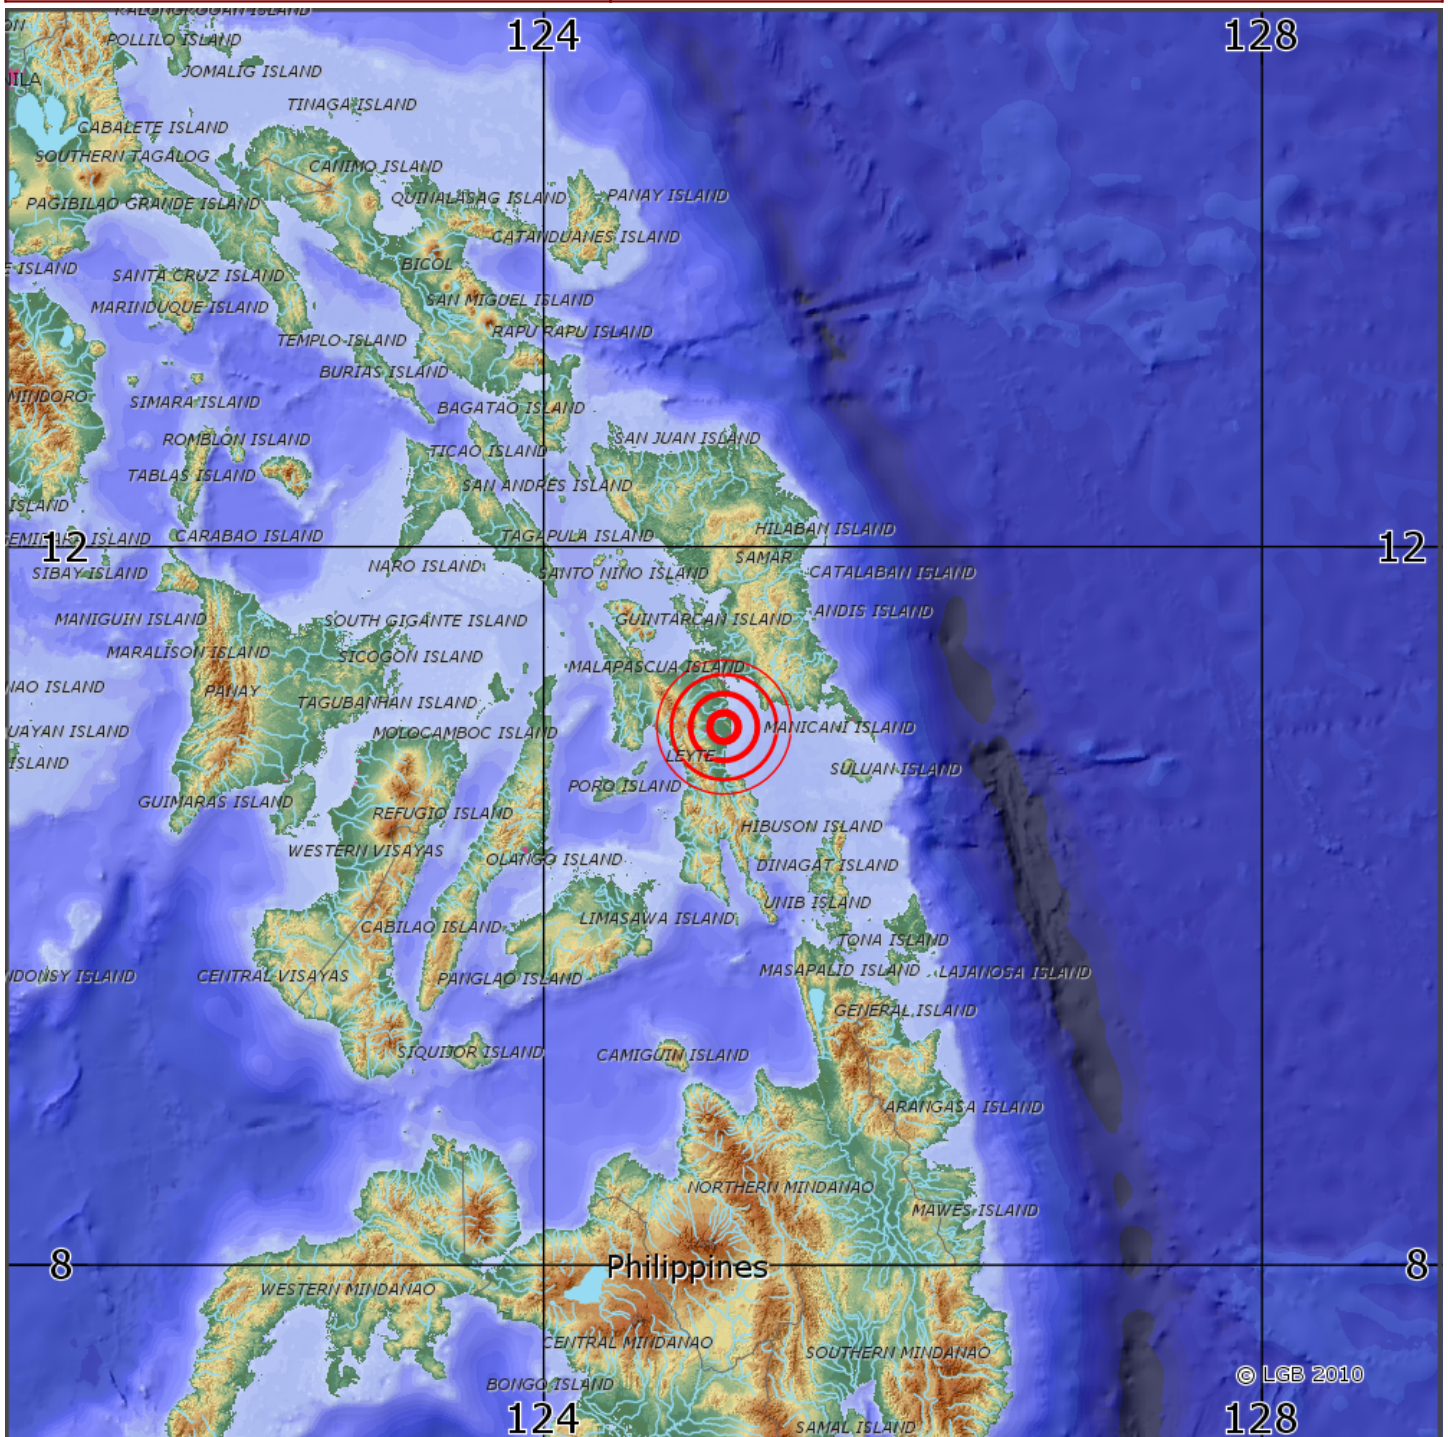

Automatische Erdbebenlokalisierung

Datum:	04.05.2026
Uhrzeit:	06:09:47.00
Ort:	LEYTE, PHILIPPINES
Lage des Epizentrums:	
Länge:	125.000
Breite:	11.000
Tiefe:	n.b. -
Magnitude:	6.0
Qualität:	C

? Landesamt für Geologie und Bergbau Rheinland-Pfalz