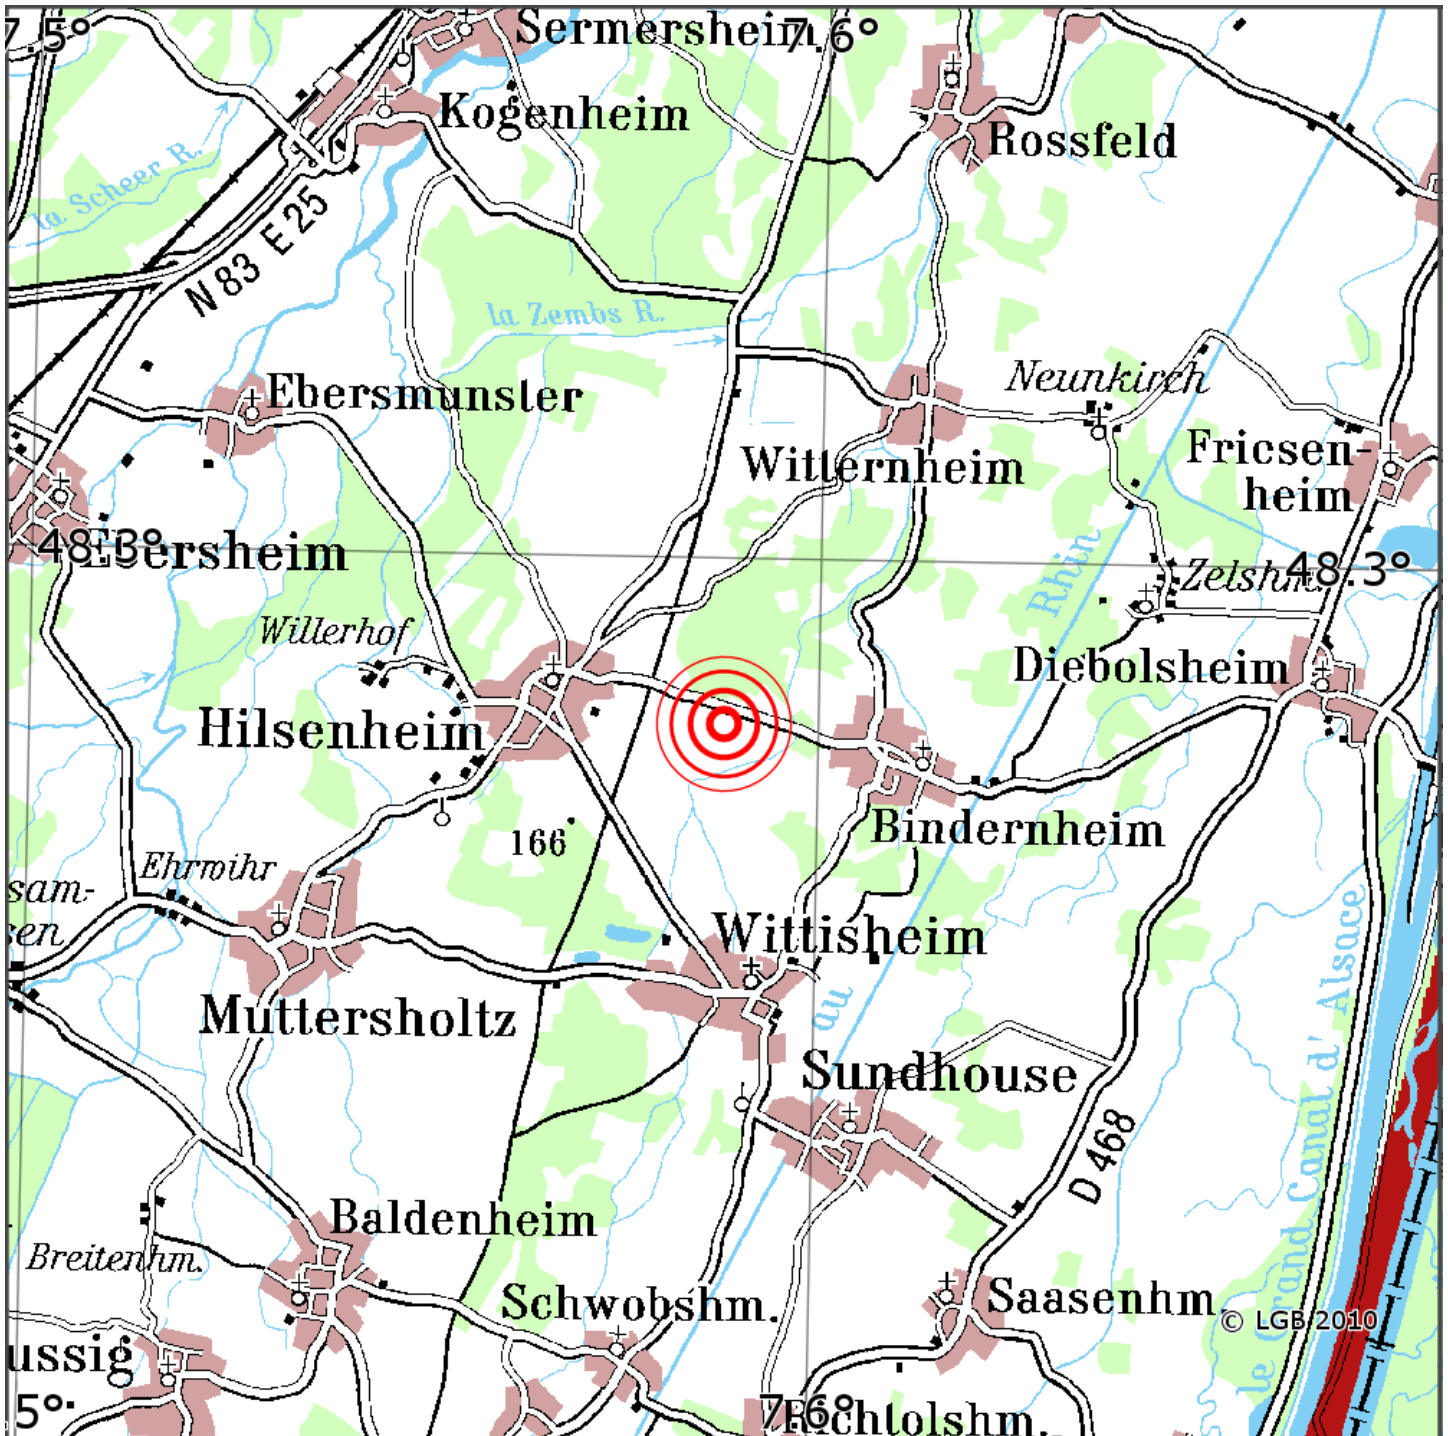

Manuelle Erdbebenlokalisierung

Datum:	02.05.2026
Uhrzeit:	12:18:17.14
Ort:	Hilsenheim/Dep. Bas-Rhin/F
Lage des Epizentrums:	
Länge:	07.588
Breite:	48.286
Tiefe:	8
Magnitude:	0.8
Qualität:	A

Kartendarstellung auf Grundlage der DTK200-v ? Bundesamt für Kartographie und Geodäsie, 2010