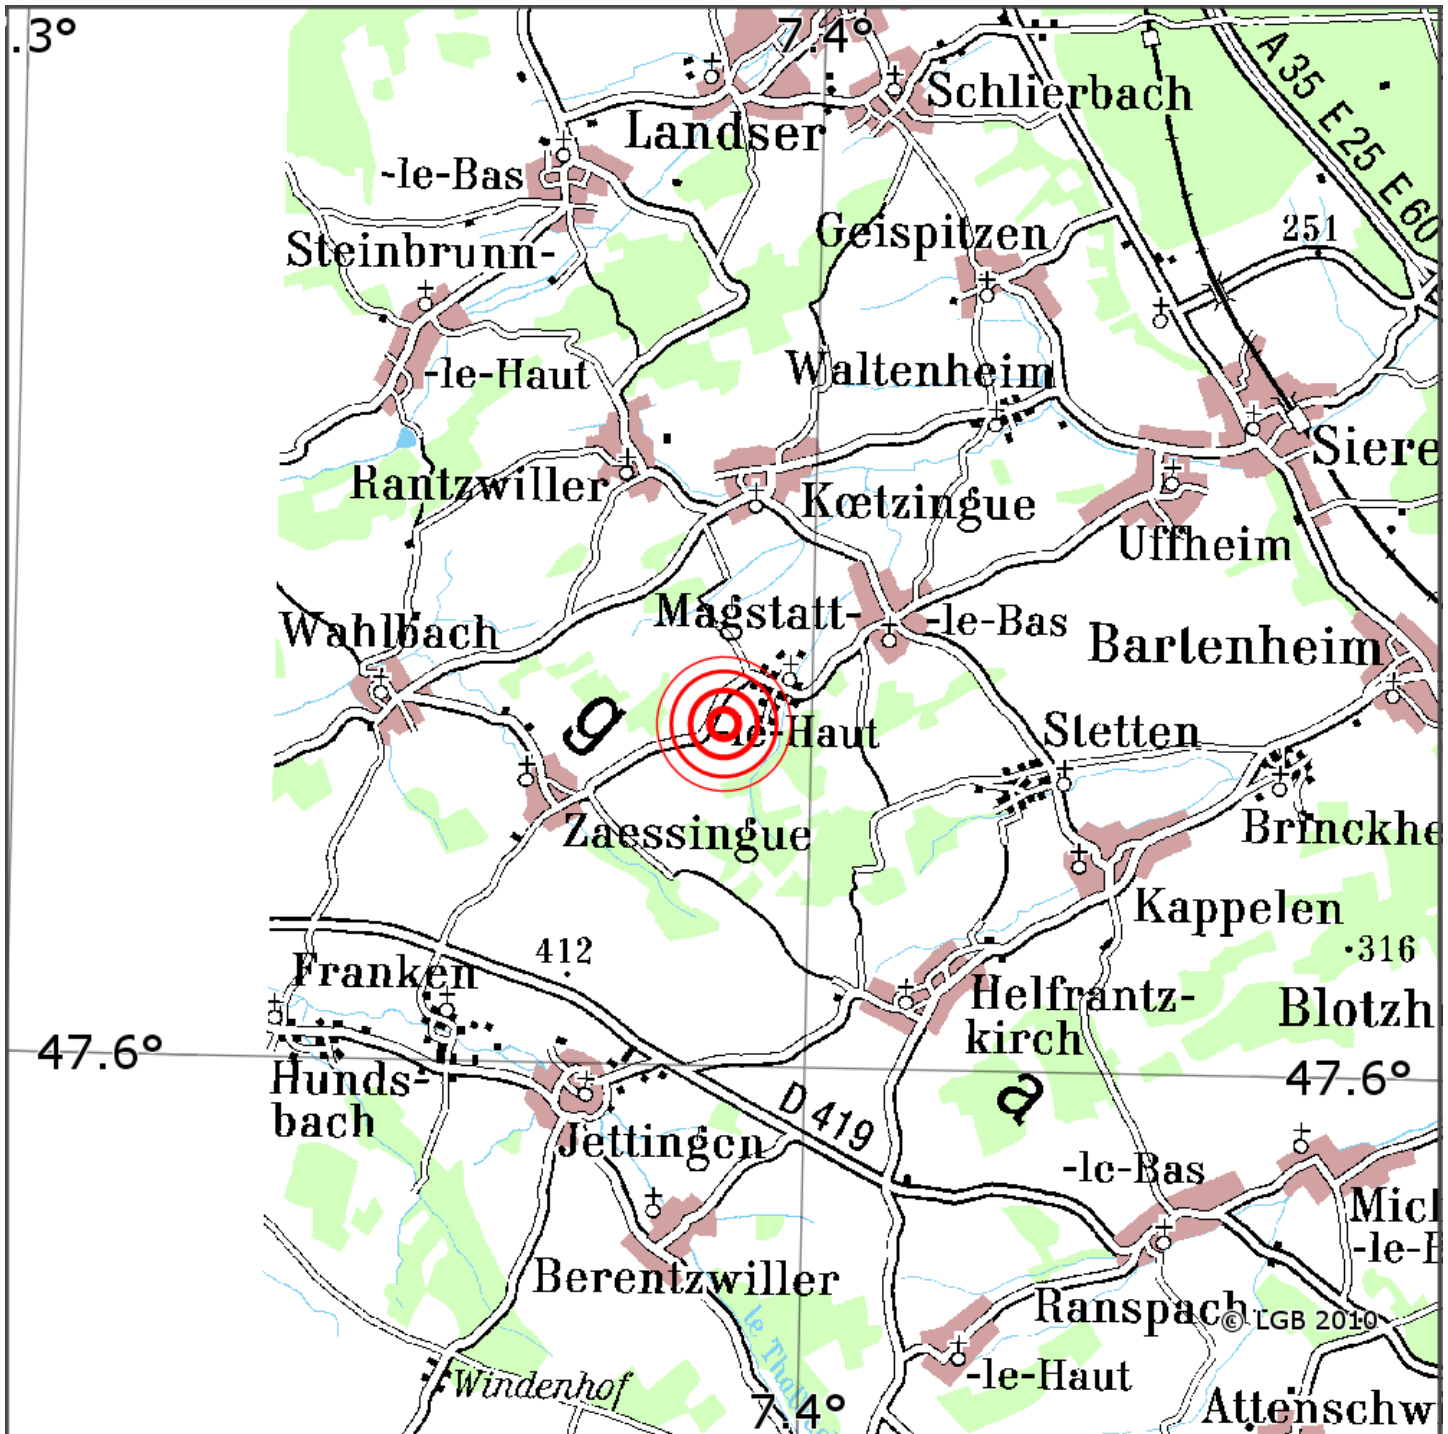

Manuelle Erdbebenlokalisierung

Datum:	02.05.2026
Uhrzeit:	23:29:45.69
Ort:	Magstatt-le-Haut/Dep. Haut-Rhin/F
Lage des Epizentrums:	
Länge:	07.389
Breite:	47.629
Tiefe:	3 *
Magnitude:	0.9
Qualität:	A

Kartendarstellung auf Grundlage der DTK200-v ? Bundesamt für Kartographie und Geodäsie, 2010