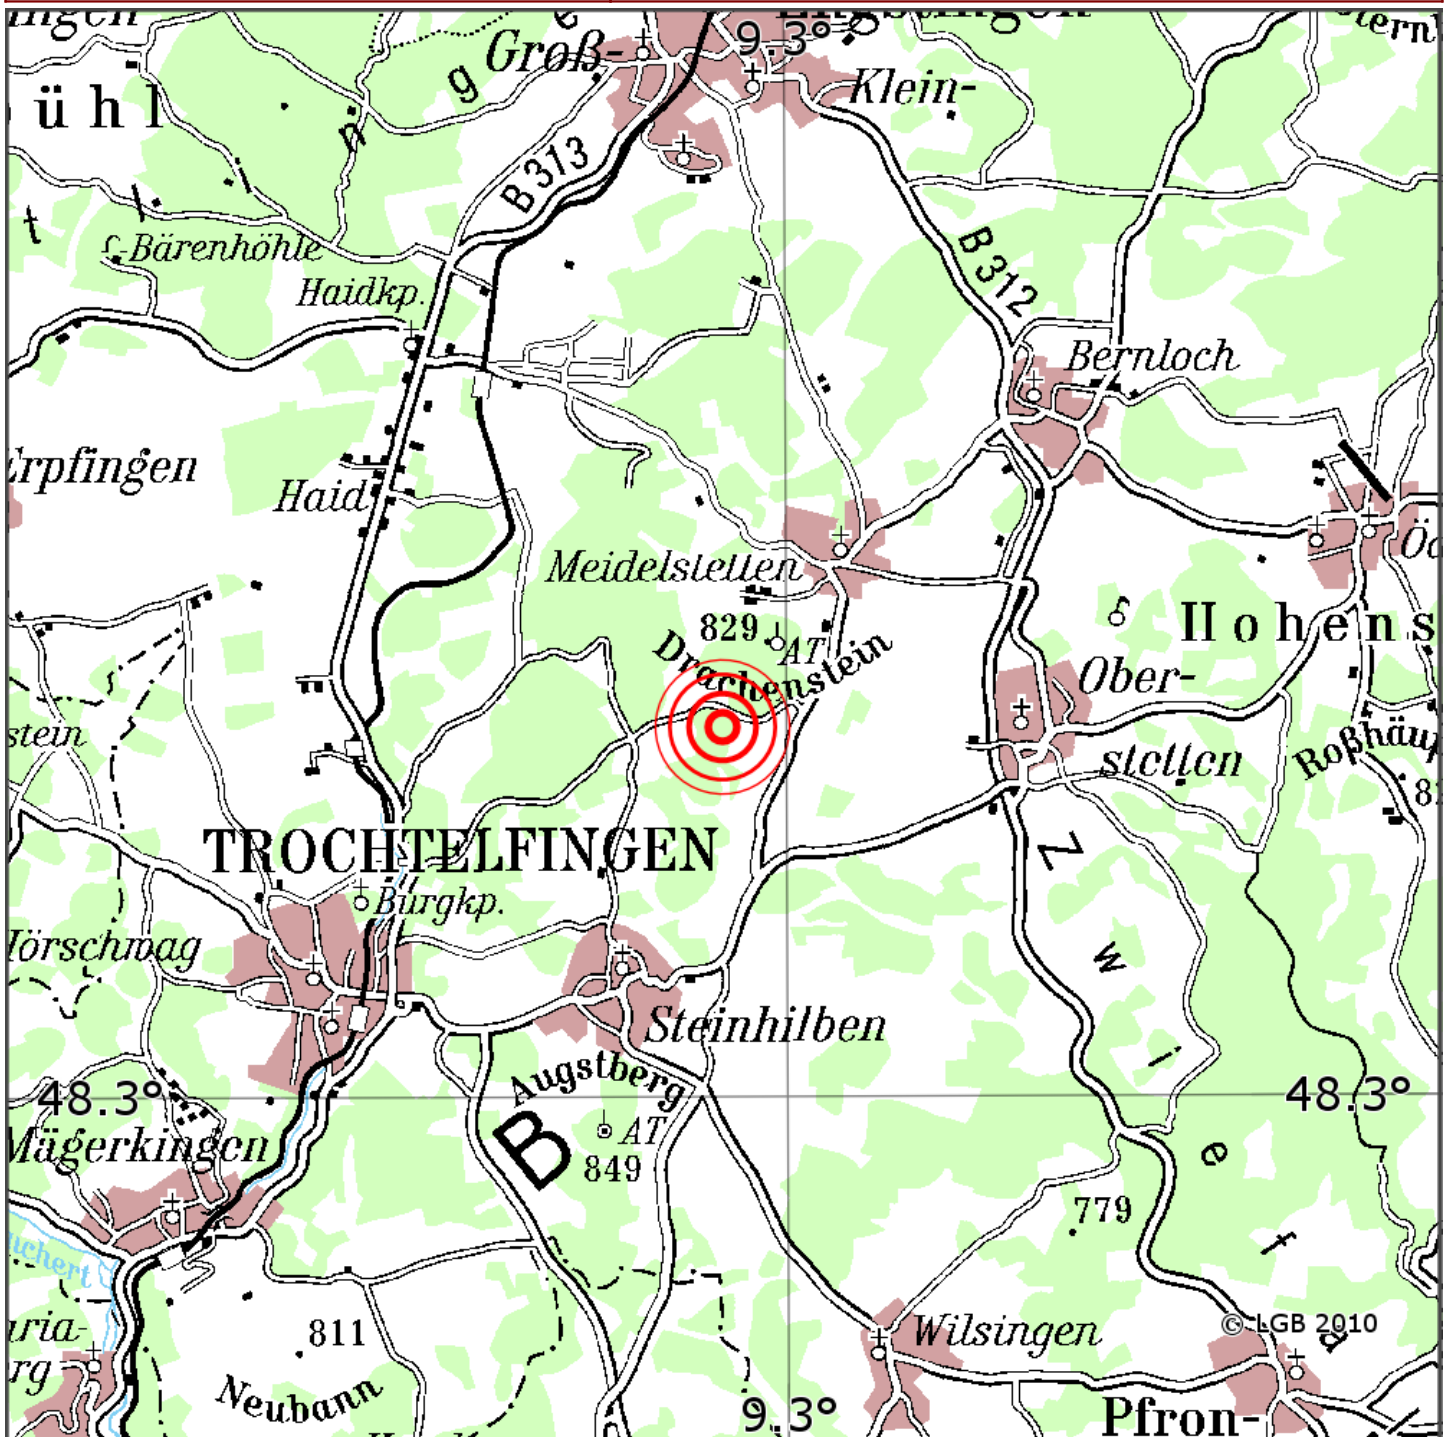

## Manuelle Erdbebenlokalisierung

Datum:	03.05.2026
Uhrzeit:	03:47:11.24
Ort:	Trochtelfingen/Lkrs. Reutlingen/BW
Lage des Epizentrums:	
Länge:	09.292
Breite:	48.331
Tiefe:	9
Magnitude:	0.5
Qualität:	A

Kartendarstellung auf Grundlage der DTK200-v ? Bundesamt für Kartographie und Geodäsie, 2010