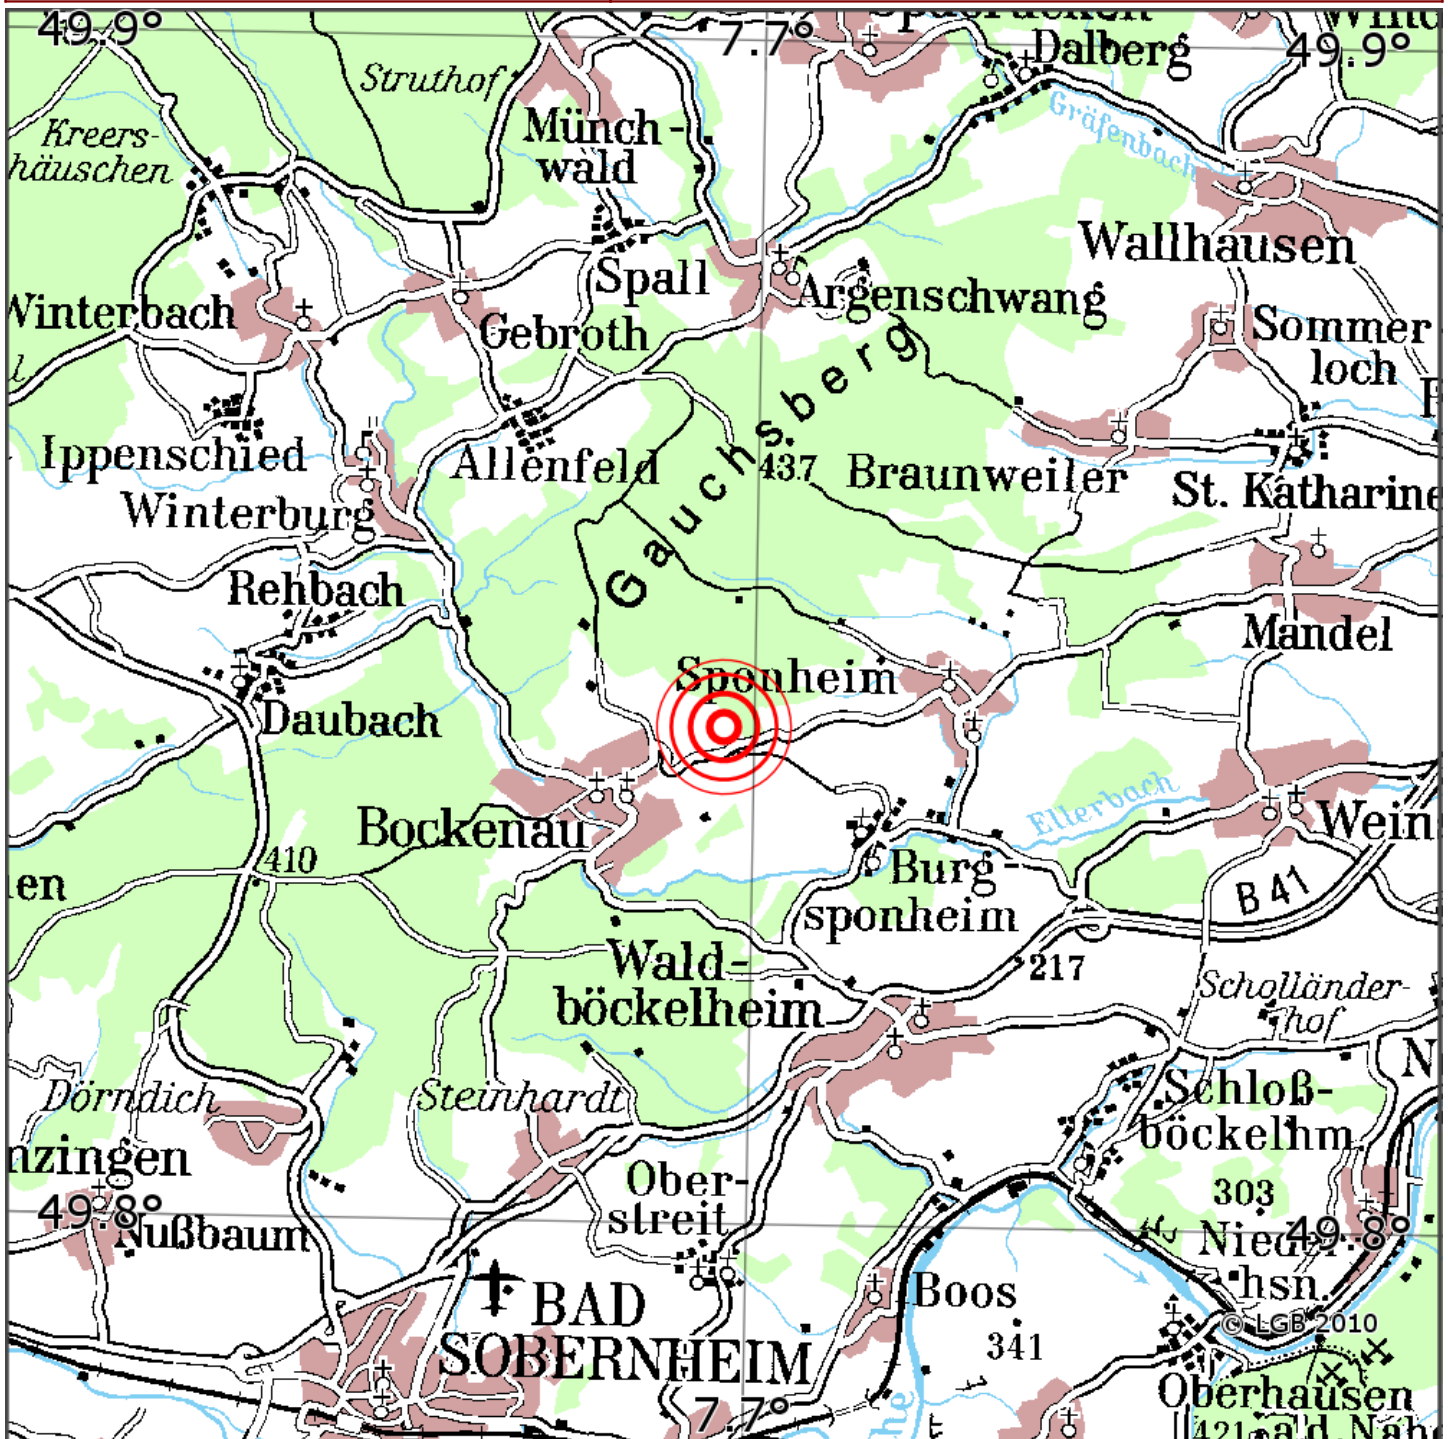

Manuelle Erdbebenlokalisierung

Datum:	03.05.2026
Uhrzeit:	06:13:22.68
Ort:	Bockenau/Lkrs. Bad Kreuznach/RLP
Lage des Epizentrums:	
Länge:	07.696
Breite:	49.842
Tiefe:	12 *
Magnitude:	0.8
Qualität:	A

Kartendarstellung auf Grundlage der DTK200-v ? Bundesamt für Kartographie und Geodäsie, 2010