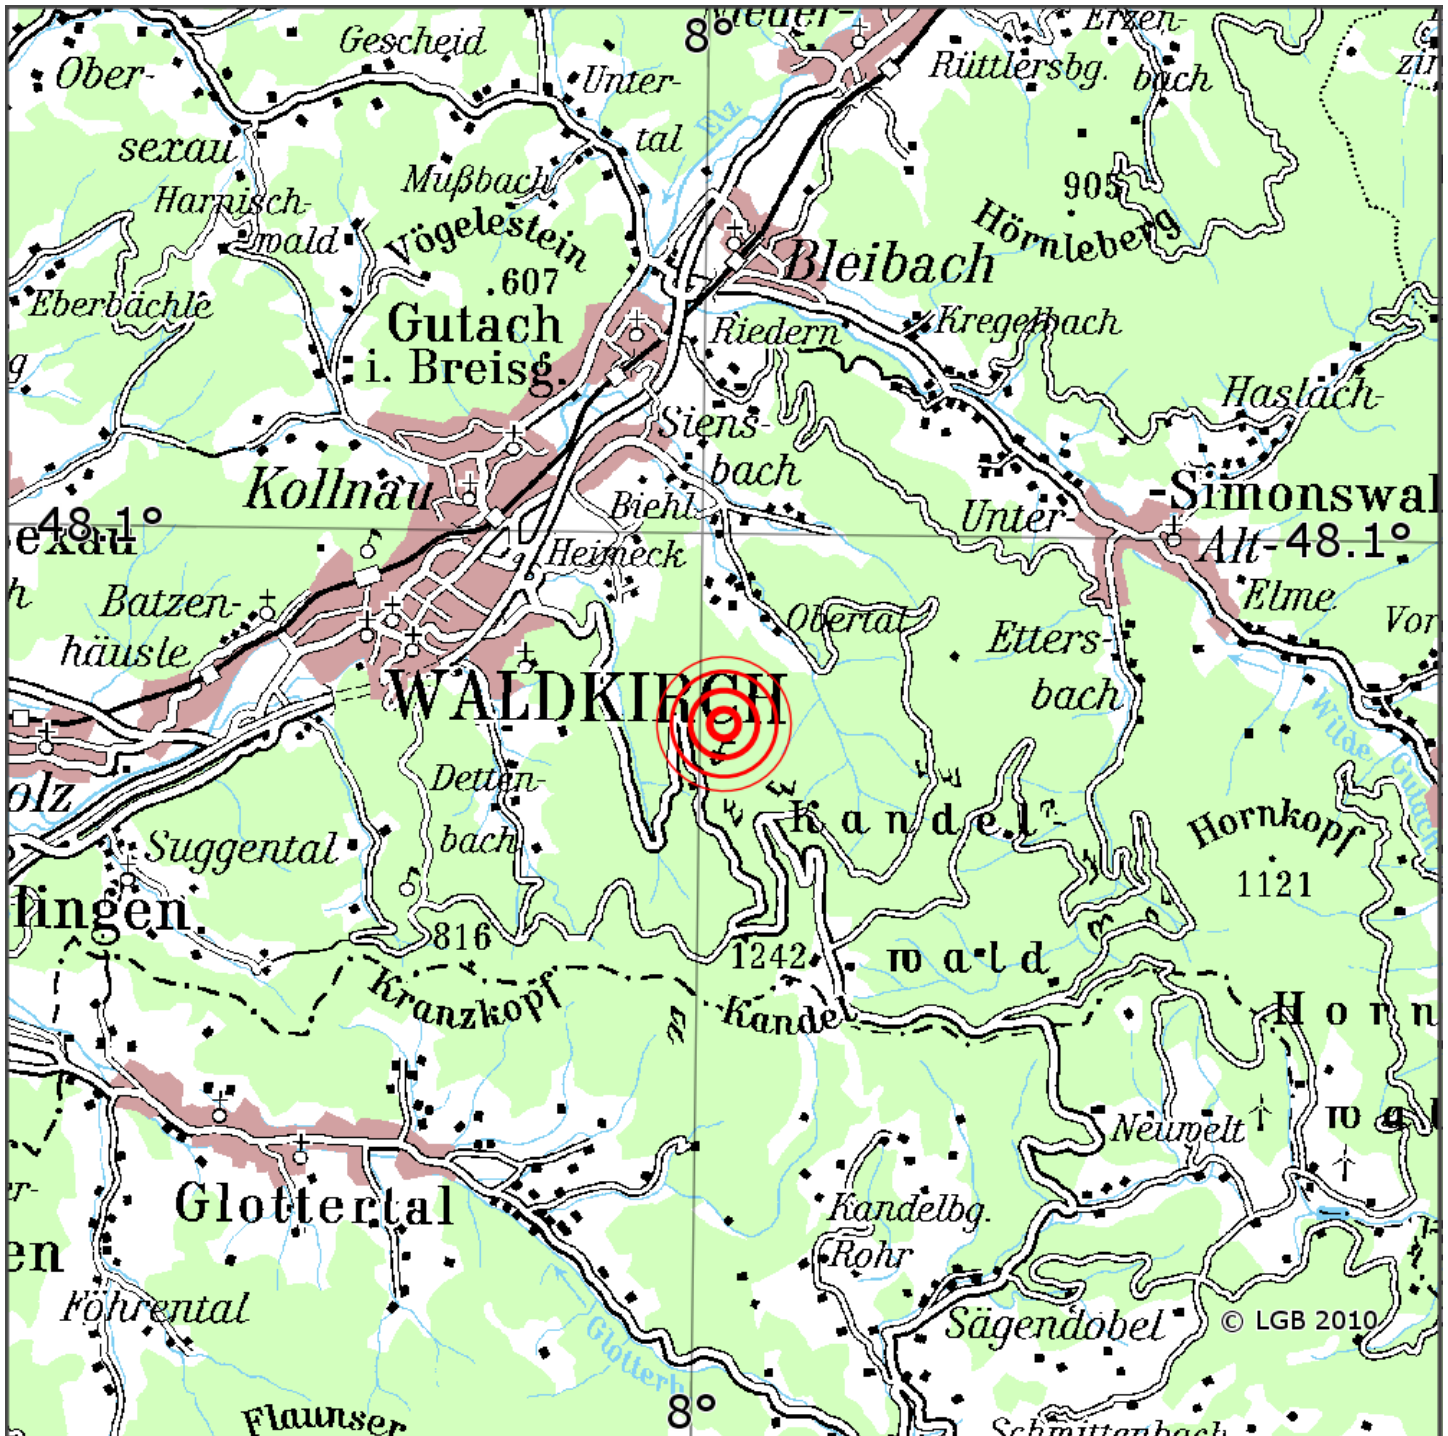

## Manuelle Erdbebenlokalisierung

Datum:	04.05.2026
Uhrzeit:	04:11:46.78
Ort:	Waldkirch/Lkrs. Emmendingen/BW
Lage des Epizentrums:	
Länge:	08.003
Breite:	48.084
Tiefe:	10
Magnitude:	0.6
Qualität:	A

Kartendarstellung auf Grundlage der DTK200-v ? Bundesamt für Kartographie und Geodäsie, 2010