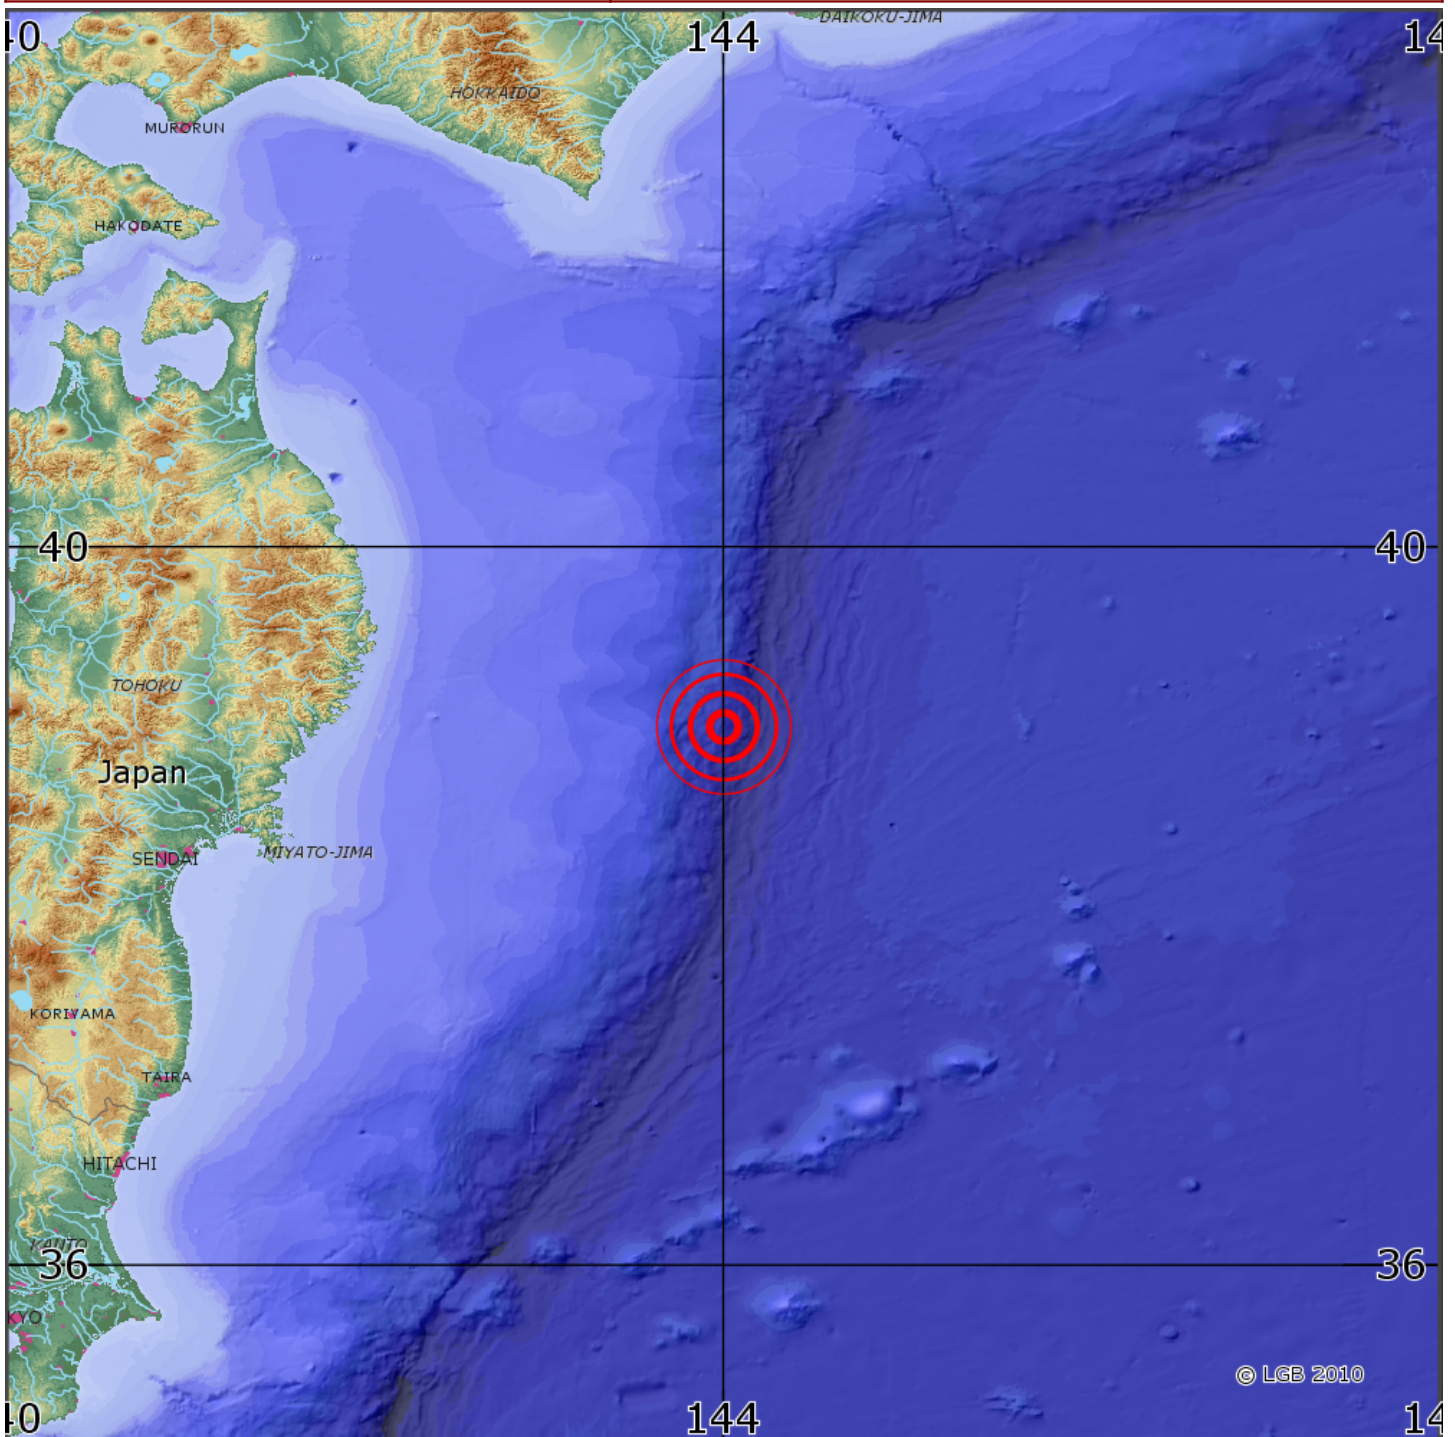

Automatische Erdbebenlokalisierung

Datum:	04.05.2026
Uhrzeit:	23:54:02.00
Ort:	OFF EAST COAST OF HONSHU, JAPAN
Lage des Epizentrums:	
Länge:	144.000
Breite:	39.000
Tiefe:	n.b. -
Magnitude:	5.4
Qualität:	B