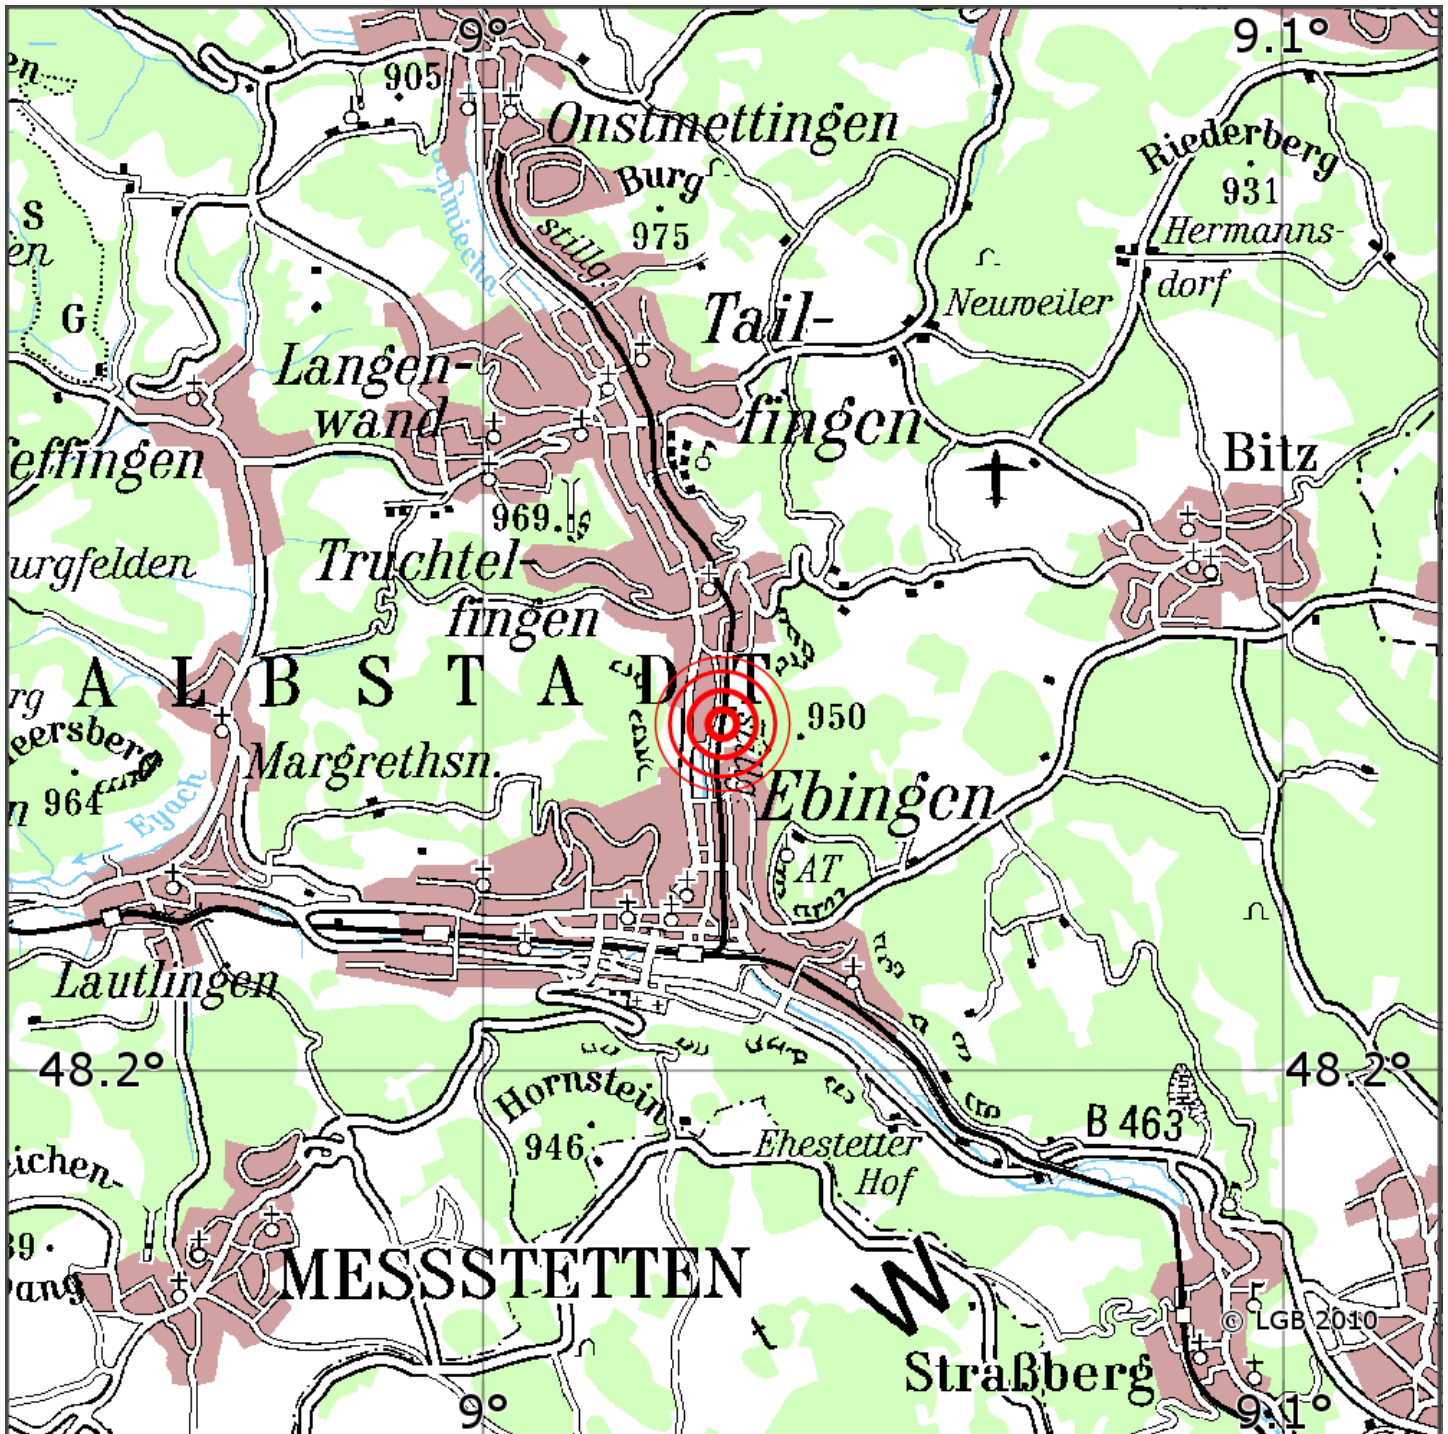

Manuelle Erdbebenlokalisierung

Datum:	05.05.2026
Uhrzeit:	18:02:19.72
Ort:	Albstadt/Zollernalbkreis/BW
Lage des Epizentrums:	
Länge:	09.030
Breite:	48.229
Tiefe:	9
Magnitude:	1.1
Qualität:	A

Kartendarstellung auf Grundlage der DTK200-v ? Bundesamt für Kartographie und Geodäsie, 2010