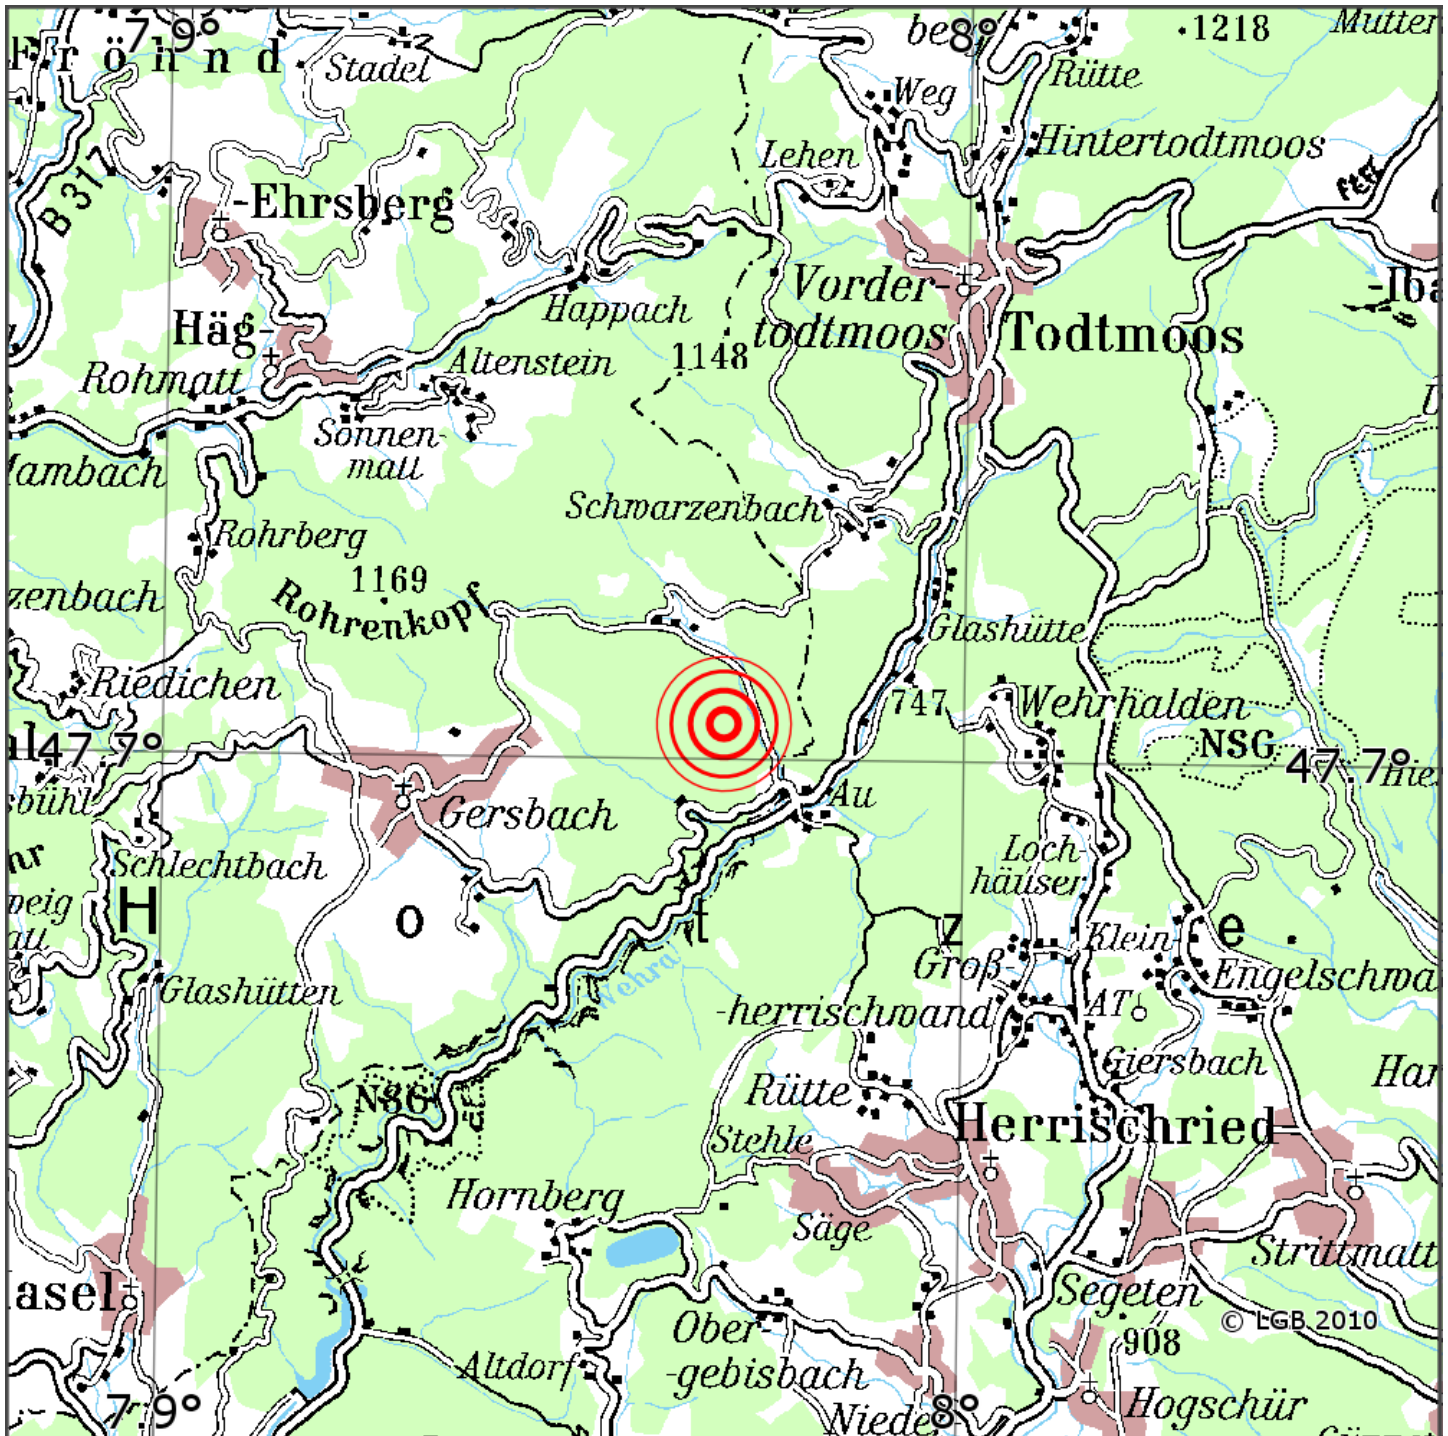

## Manuelle Erdbebenlokalisierung

Datum:	06.05.2026
Uhrzeit:	03:15:09.58
Ort:	Schopfheim/Lkrs. Loerrach/BW
Lage des Epizentrums:	
Länge:	07.970
Breite:	47.703
Tiefe:	5
Magnitude:	1.0
Qualität:	A

Kartendarstellung auf Grundlage der DTK200-v ? Bundesamt für Kartographie und Geodäsie, 2010