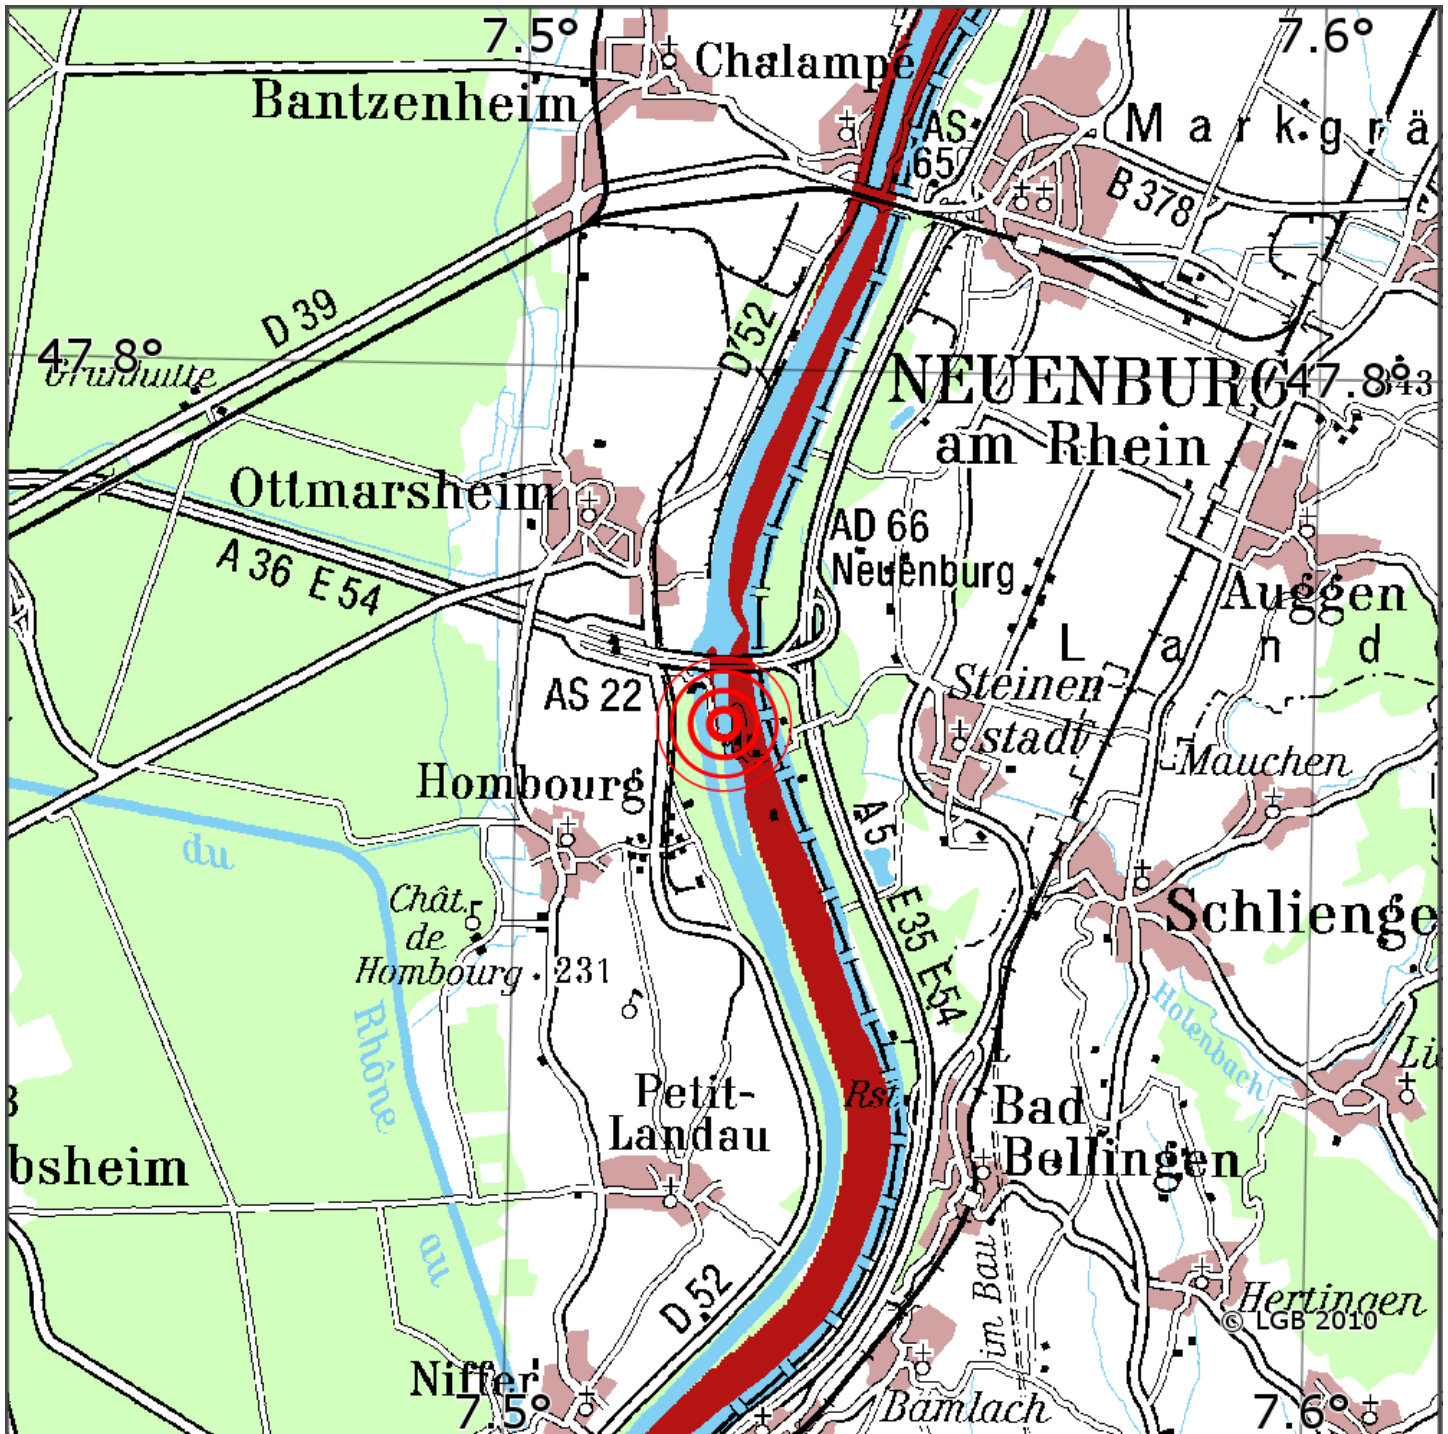

Manuelle Erdbebenlokalisierung

Datum:	06.05.2026
Uhrzeit:	12:56:16.51
Ort:	Ottmarsheim/Dep. Haut-Rhin/F
Lage des Epizentrums:	
Länge:	07.526
Breite:	47.770
Tiefe:	12
Magnitude:	1.5
Qualität:	A

Kartendarstellung auf Grundlage der DTK200-v ? Bundesamt für Kartographie und Geodäsie, 2010