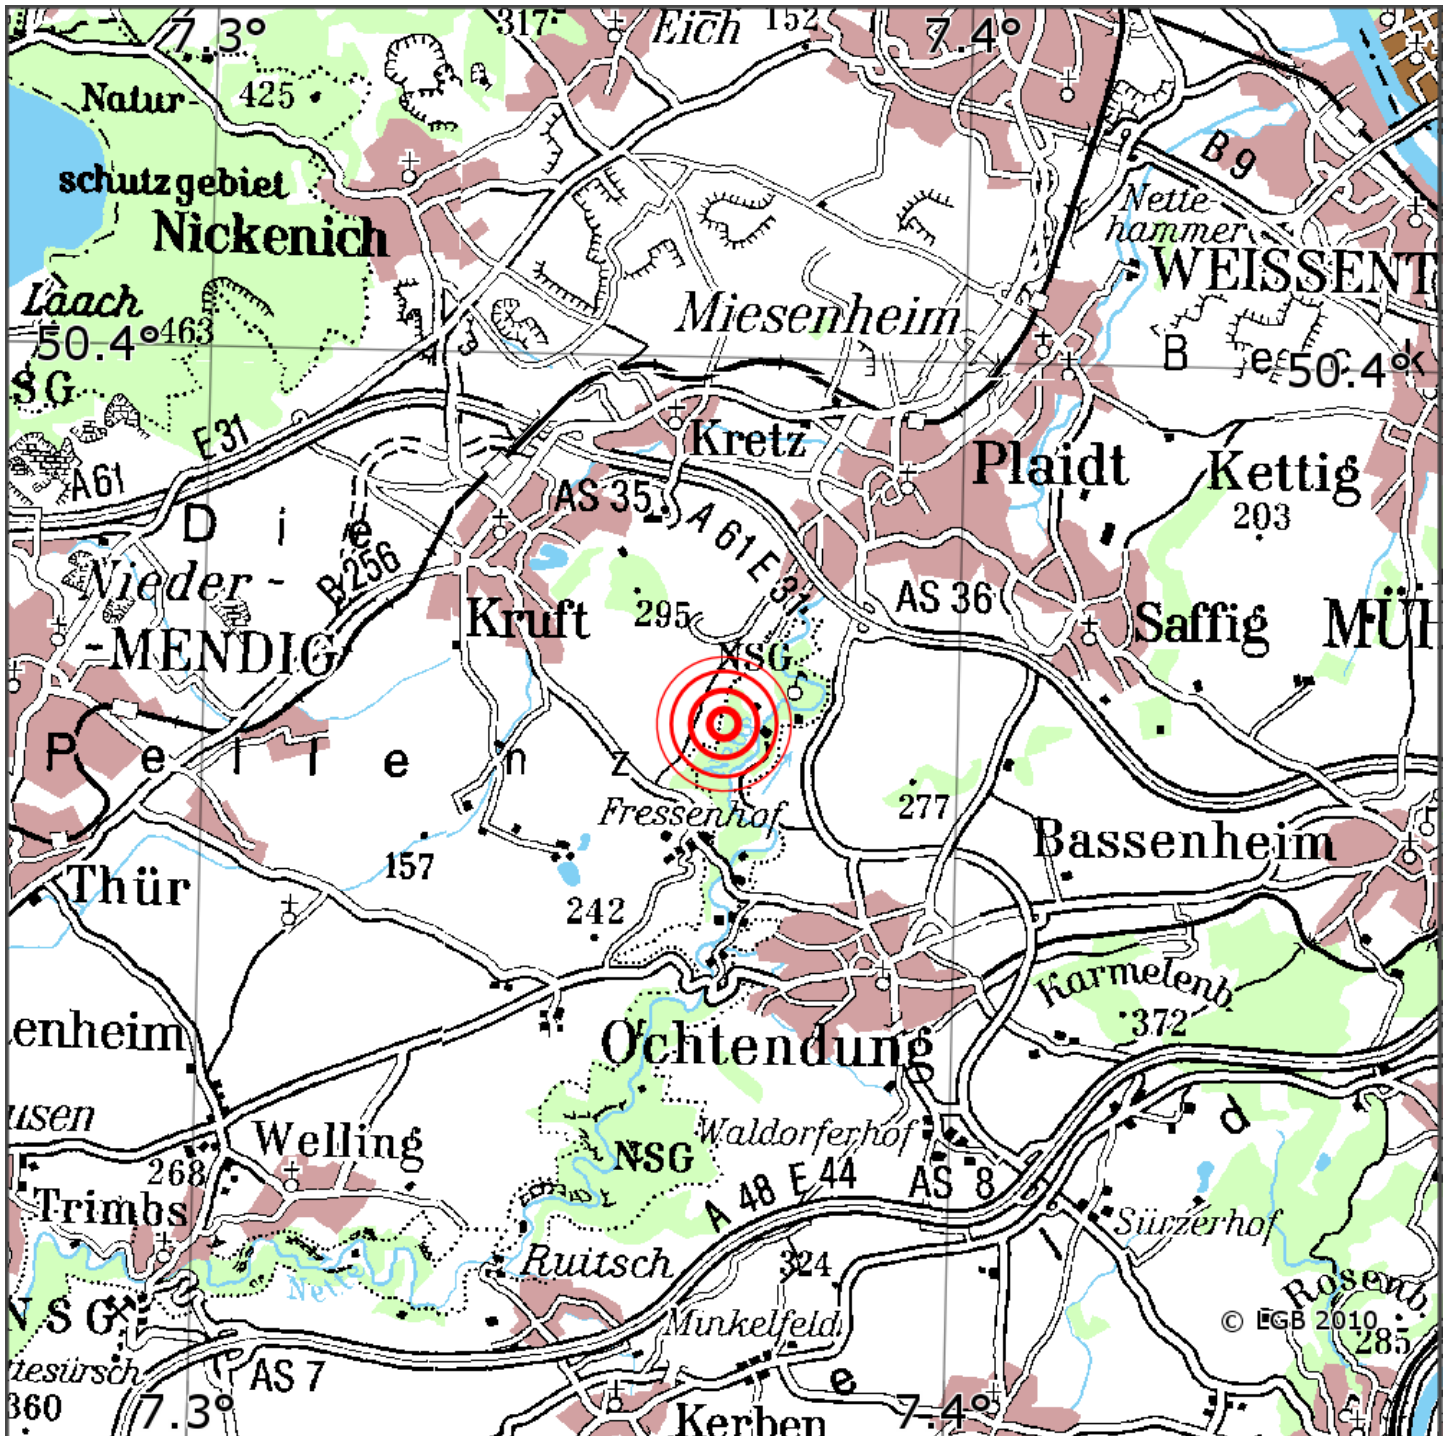

Manuelle Erdbebenlokalisierung

Datum:	07.05.2026
Uhrzeit:	04:46:48.51
Ort:	Plaidt/Lkrs. Mayen-Koblenz/RLP
Lage des Epizentrums:	
Länge:	07.369
Breite:	50.369
Tiefe:	11
Magnitude:	1.2
Qualität:	A

Kartendarstellung auf Grundlage der DTK200-v ? Bundesamt für Kartographie und Geodäsie, 2010