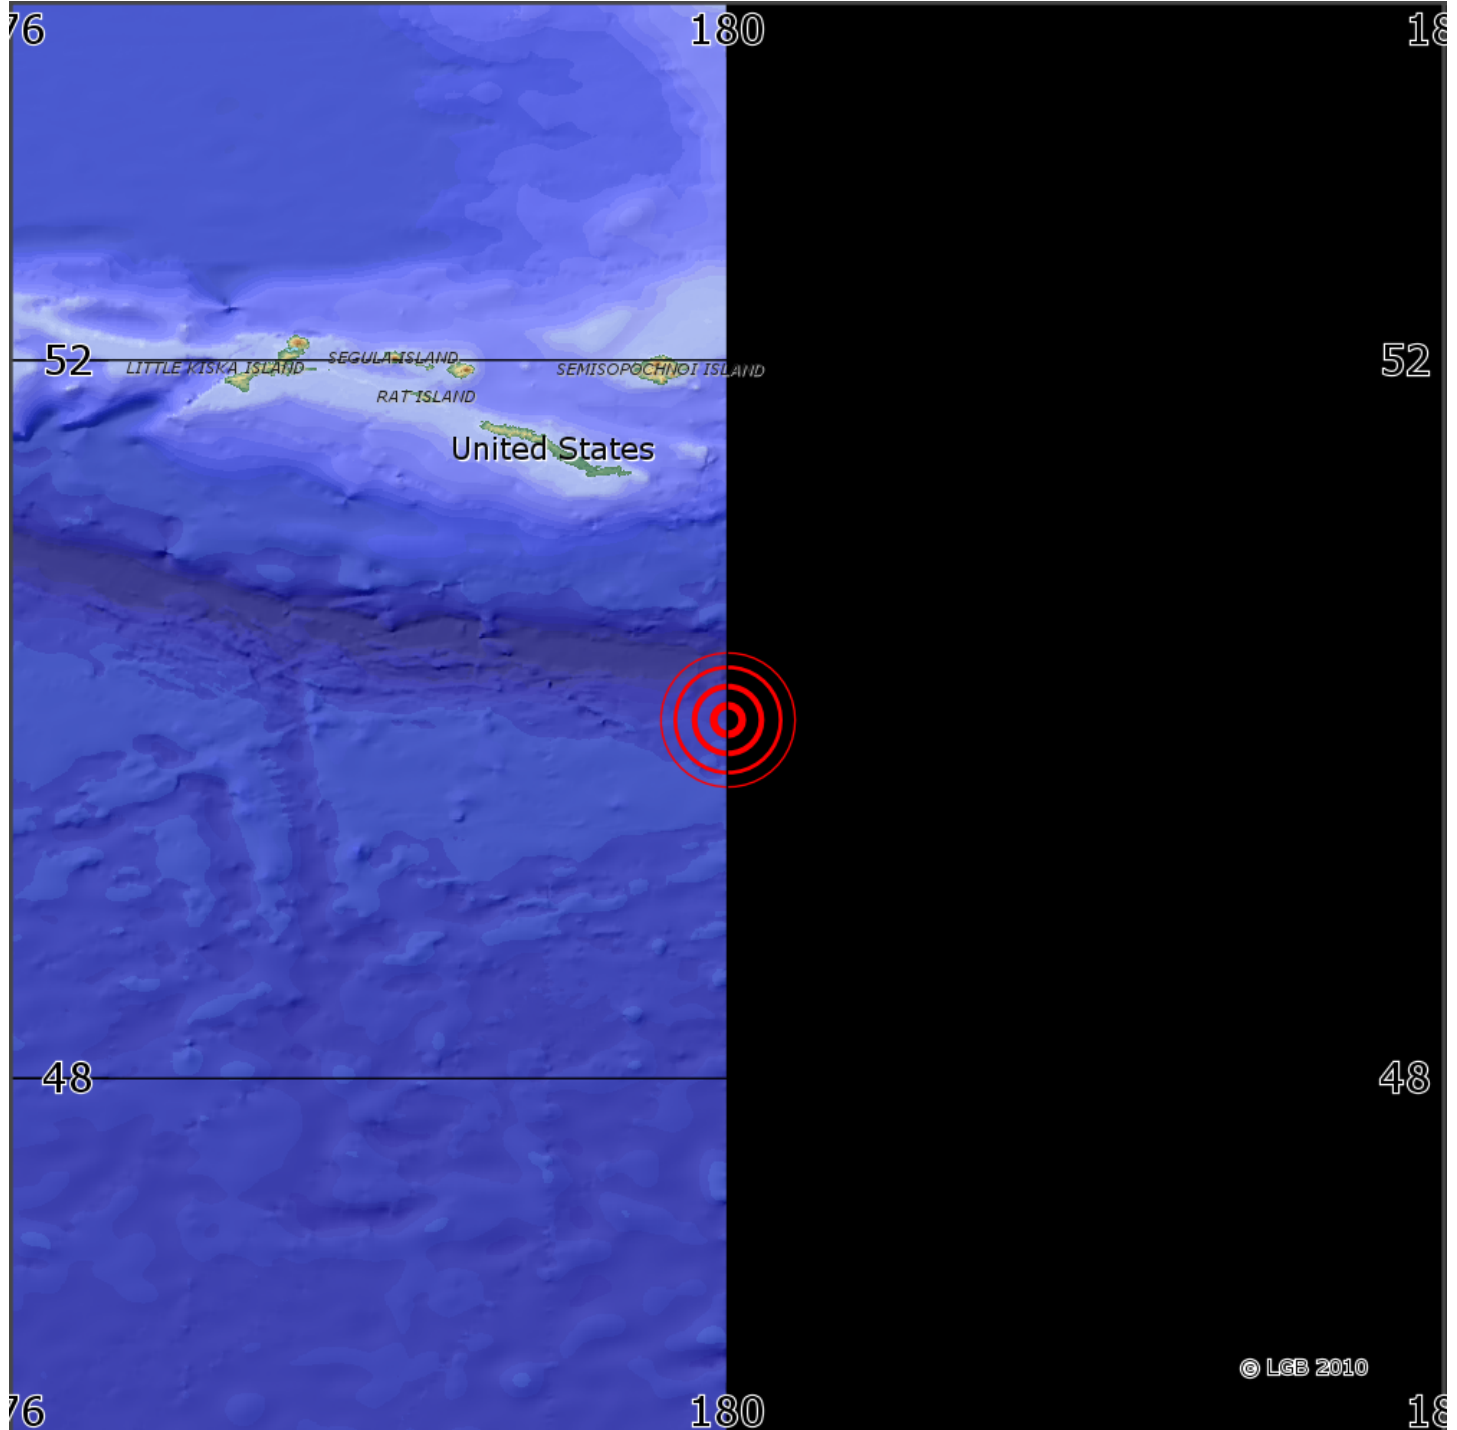

Automatische Erdbebenlokalisierung

Datum:	09.05.2026
Uhrzeit:	04:42:22.00
Ort:	RAT ISLANDS, ALEUTIAN ISLANDS
Lage des Epizentrums:	
Länge:	180.000
Breite:	50.000
Tiefe:	n.b. -
Magnitude:	5.3
Qualität:	B

? Landesamt für Geologie und Bergbau Rheinland-Pfalz