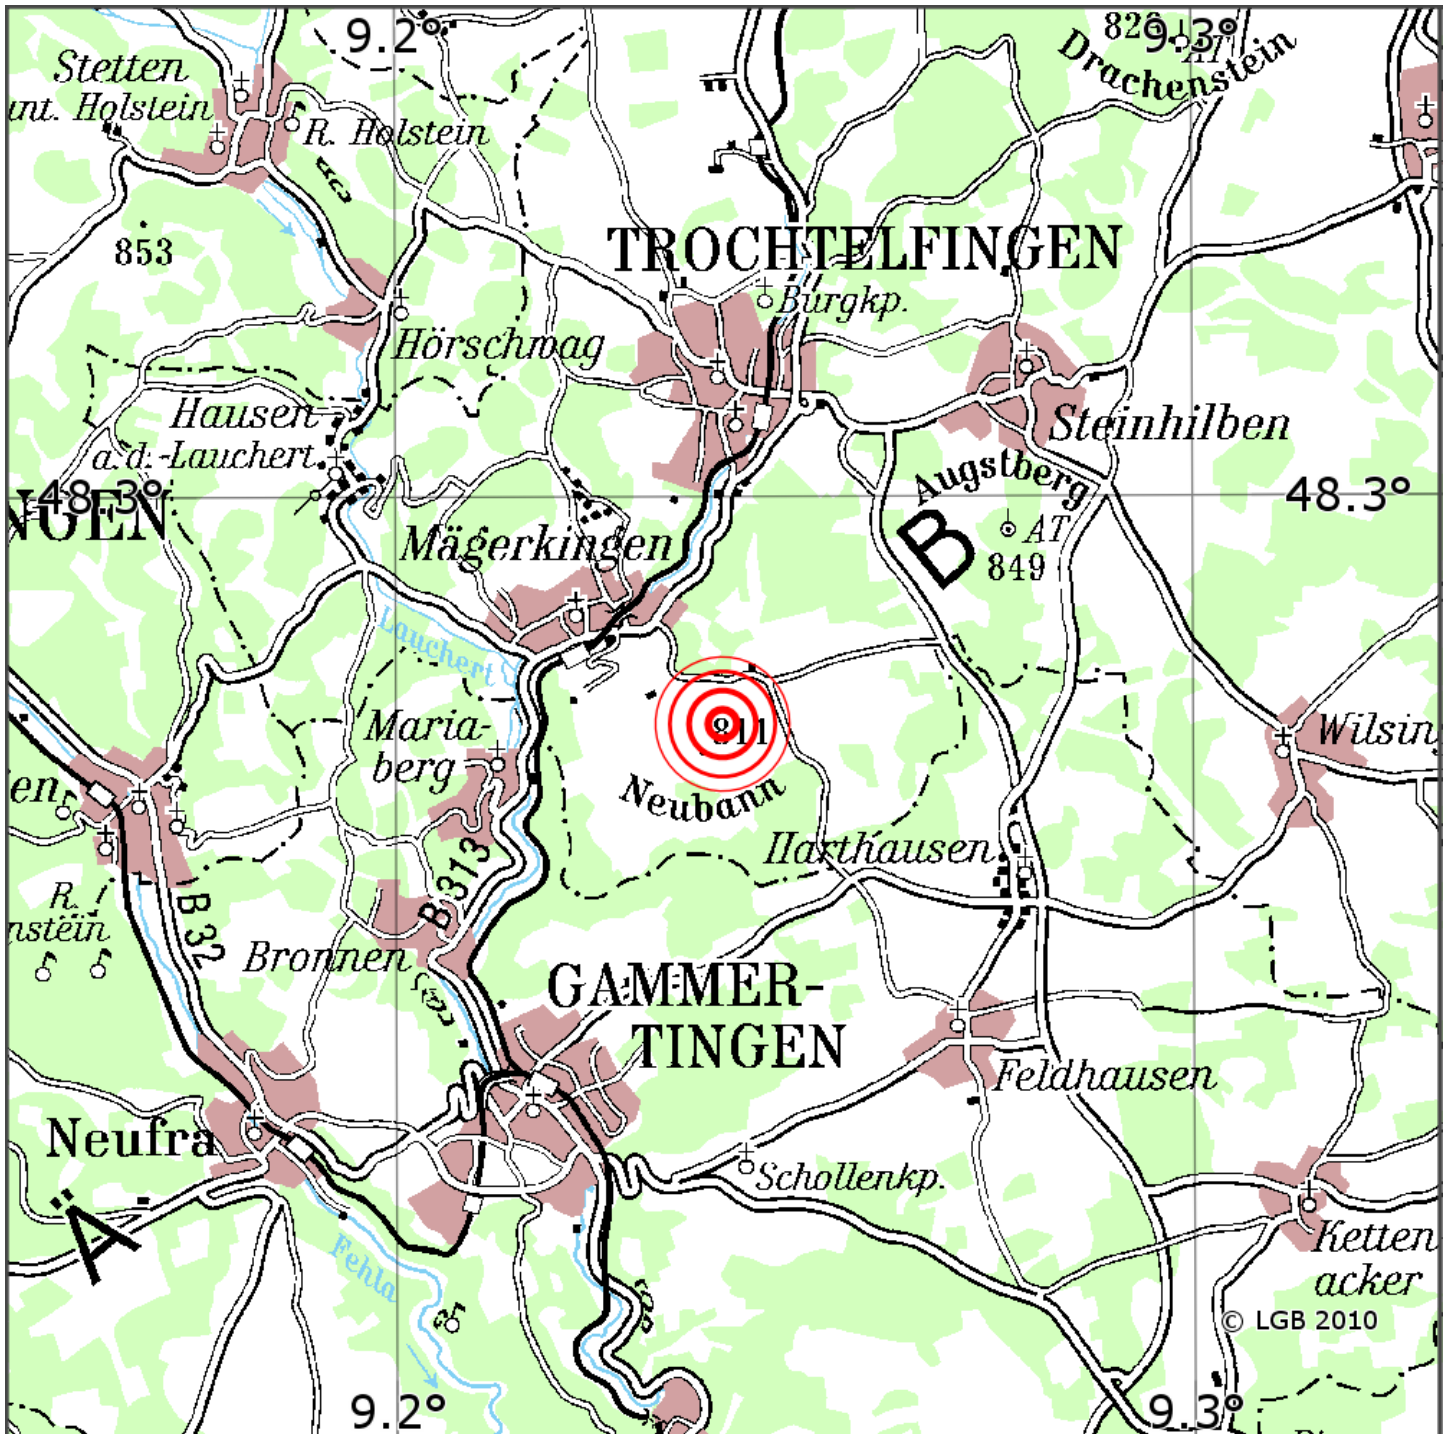

Manuelle Erdbebenlokalisierung

Datum:	10.05.2026
Uhrzeit:	05:46:14.36
Ort:	Trochtelfingen/Lkrs. Reutlingen/BW
Lage des Epizentrums:	
Länge:	09.241
Breite:	48.281
Tiefe:	9
Magnitude:	1.0
Qualität:	A

Kartendarstellung auf Grundlage der DTK200-v ? Bundesamt für Kartographie und Geodäsie, 2010