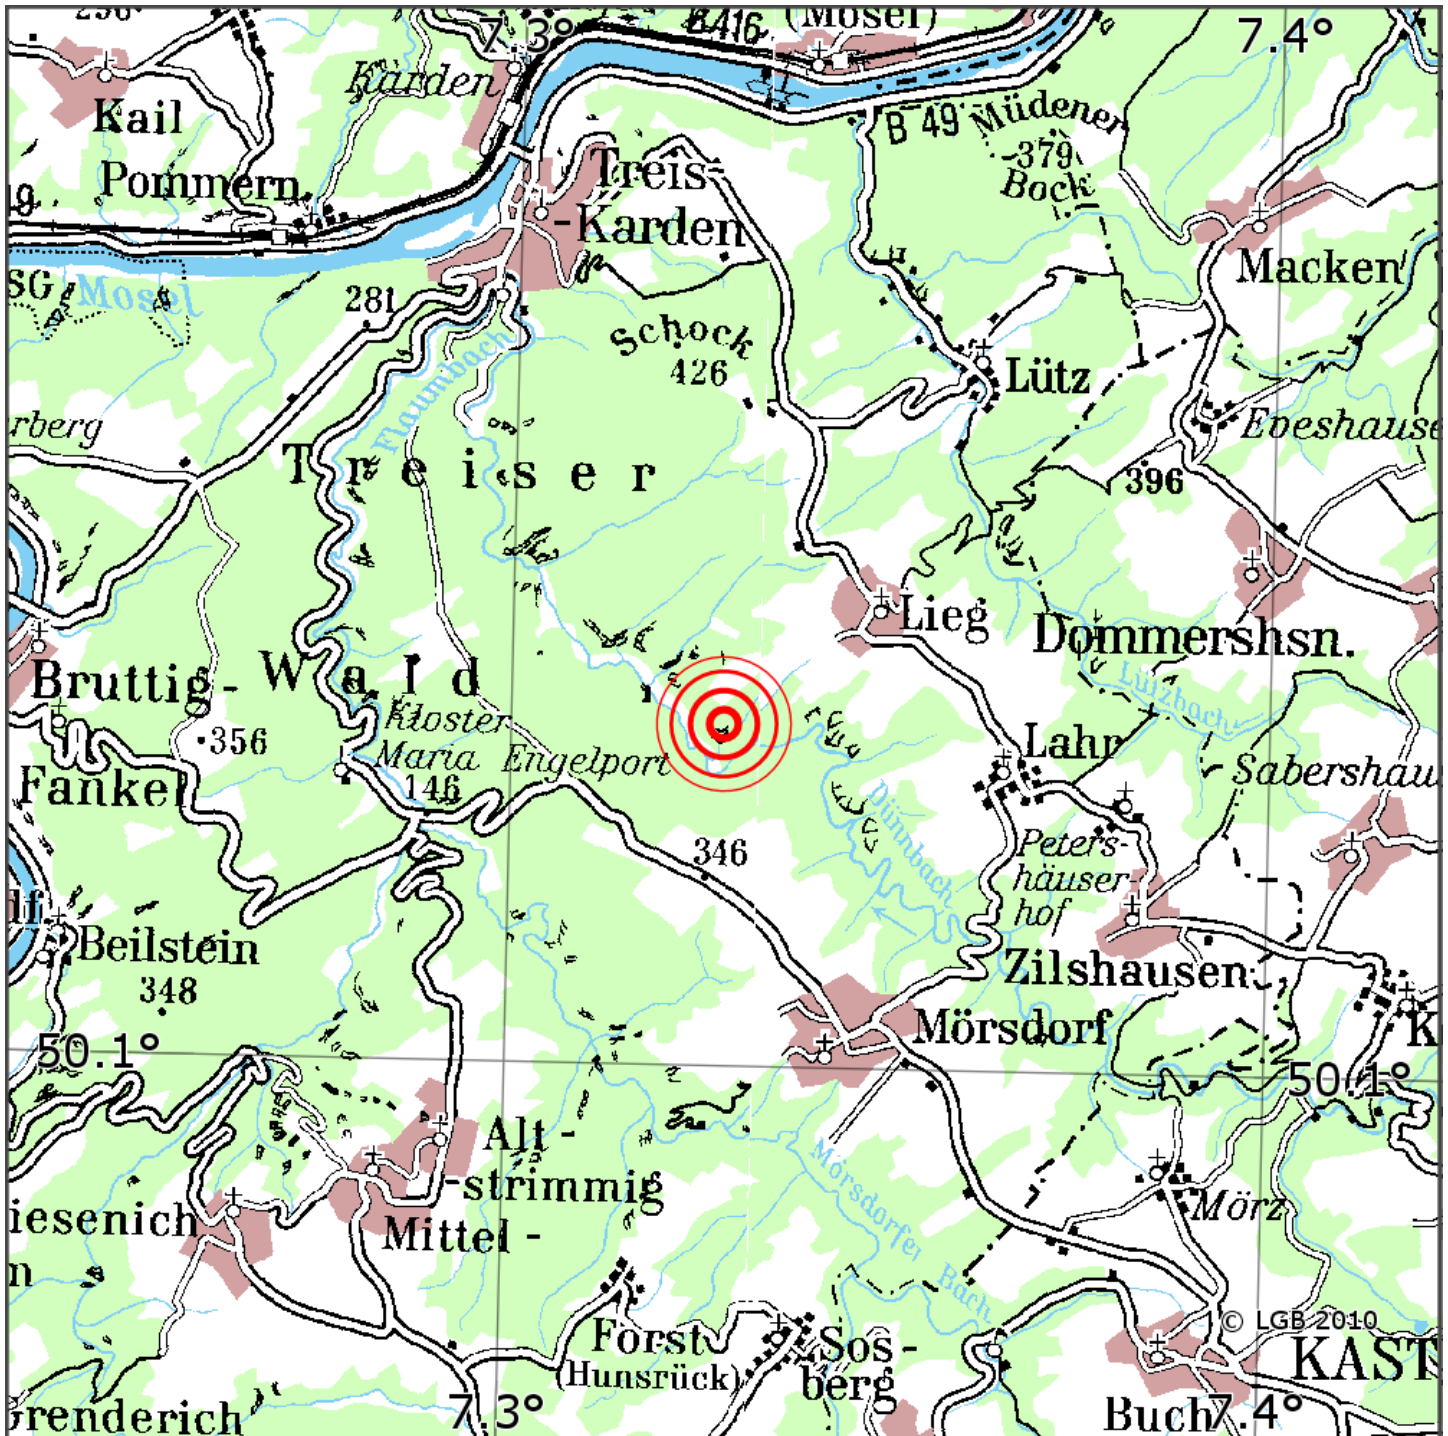

Manuelle Erdbebenlokalisierung

Datum:	11.05.2026
Uhrzeit:	02:46:42.75
Ort:	Lieg/Lkrs. Cochem-Zell/RLP
Lage des Epizentrums:	
Länge:	07.328
Breite:	50.129
Tiefe:	10
Magnitude:	0.5
Qualität:	A

Kartendarstellung auf Grundlage der DTK200-v ? Bundesamt für Kartographie und Geodäsie, 2010