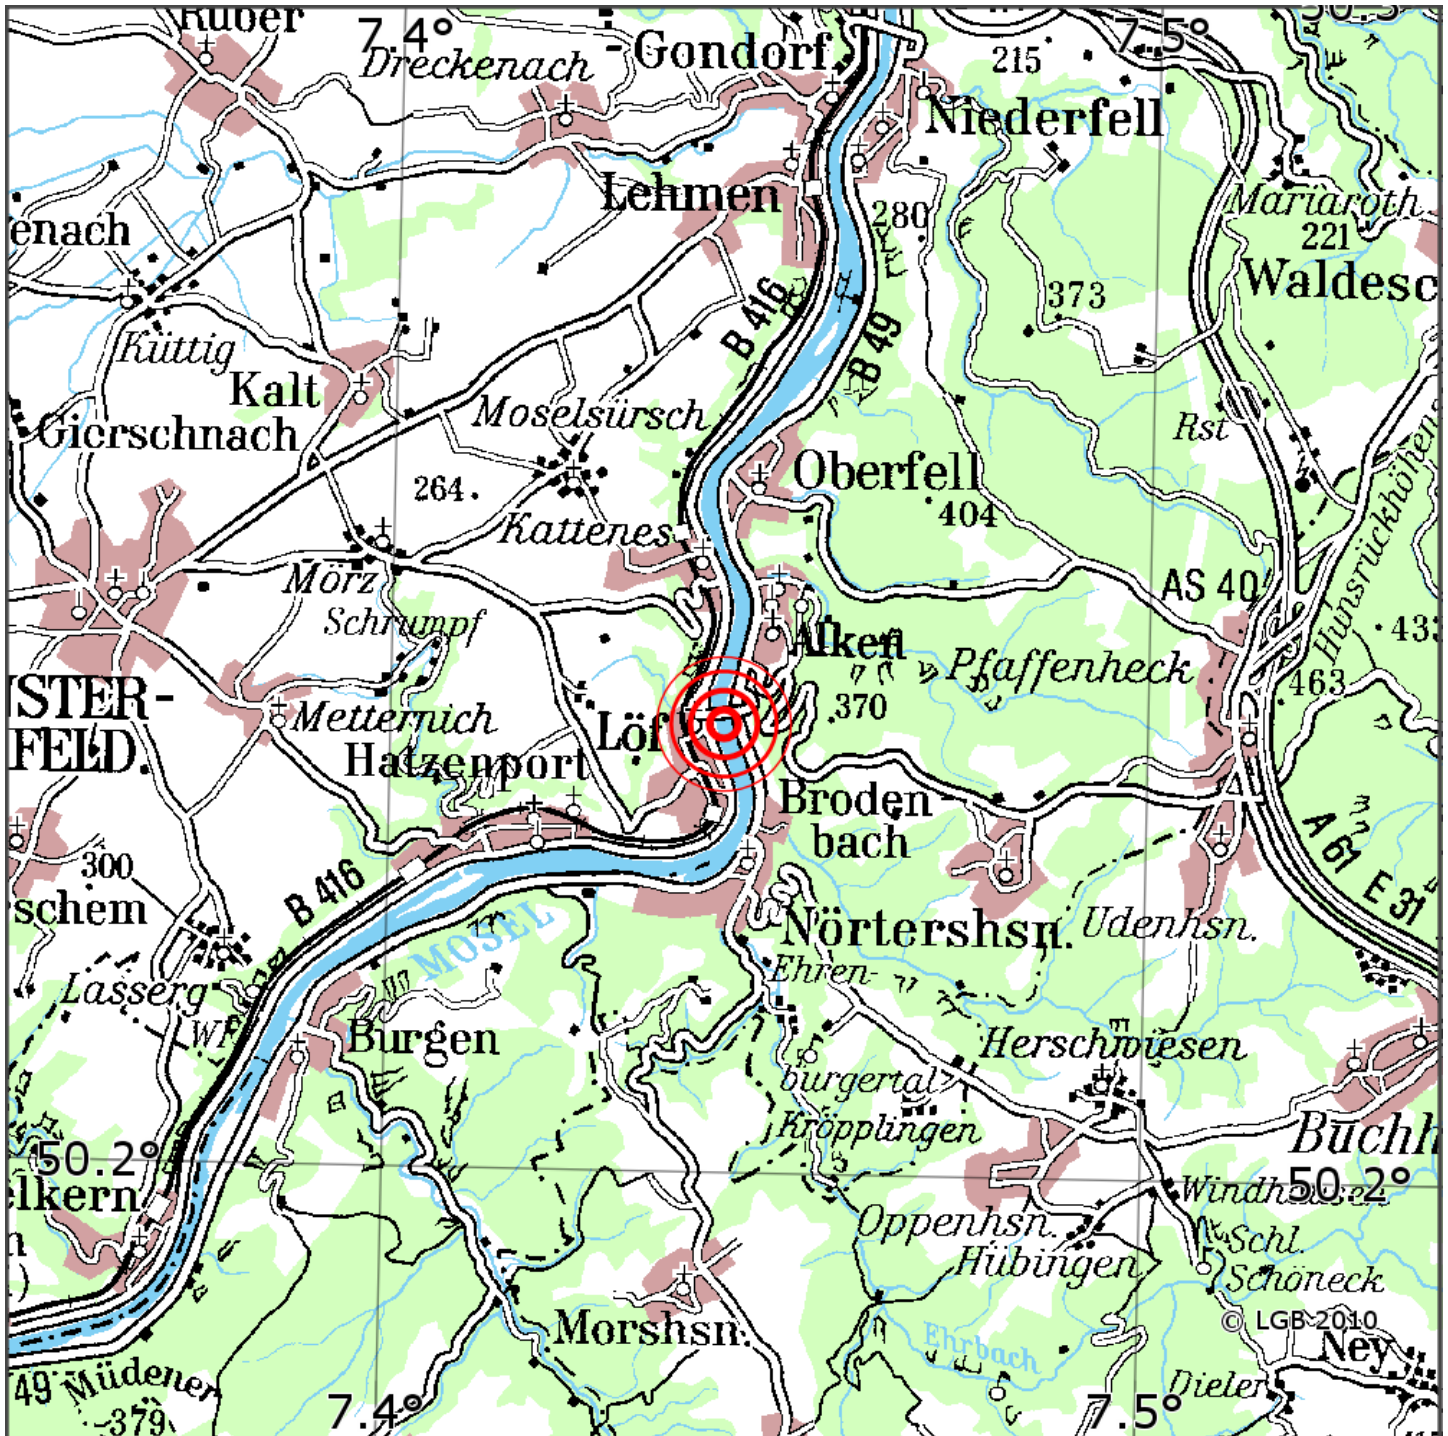

Manuelle Erdbebenlokalisierung

Datum:	08.05.2026
Uhrzeit:	15:17:36.23
Ort:	Alken/Lkrs. Mayen-Koblenz/RLP
Lage des Epizentrums:	
Länge:	07.444
Breite:	50.238
Tiefe:	11
Magnitude:	0.8
Qualität:	A

Kartendarstellung auf Grundlage der DTK200-v ? Bundesamt für Kartographie und Geodäsie, 2010