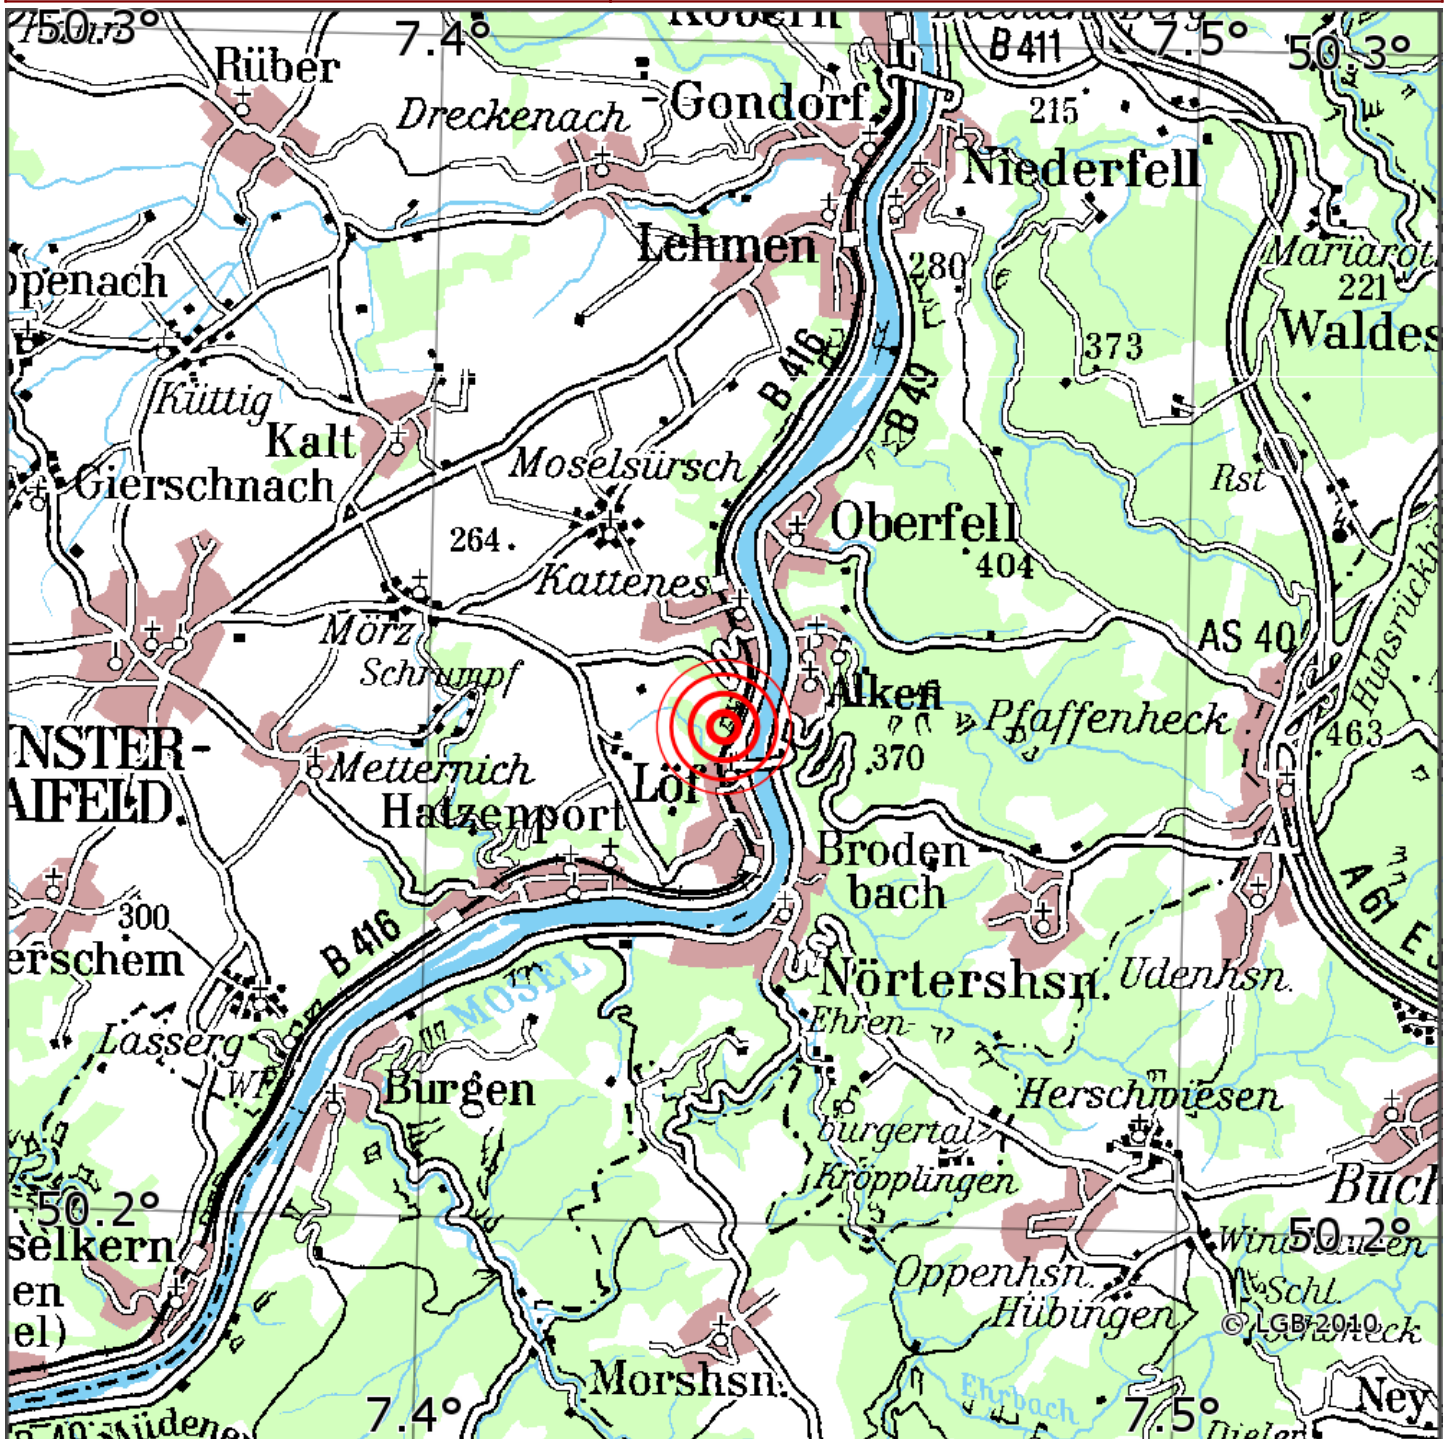

## Manuelle Erdbebenlokalisierung

Datum:	09.05.2026
Uhrzeit:	11:45:30.41
Ort:	Loef/Lkrs. Mayen-Koblenz/RLP
Lage des Epizentrums:	
Länge:	07.439
Breite:	50.242
Tiefe:	10
Magnitude:	0.9
Qualität:	A

Kartendarstellung auf Grundlage der DTK200-v ? Bundesamt für Kartographie und Geodäsie, 2010