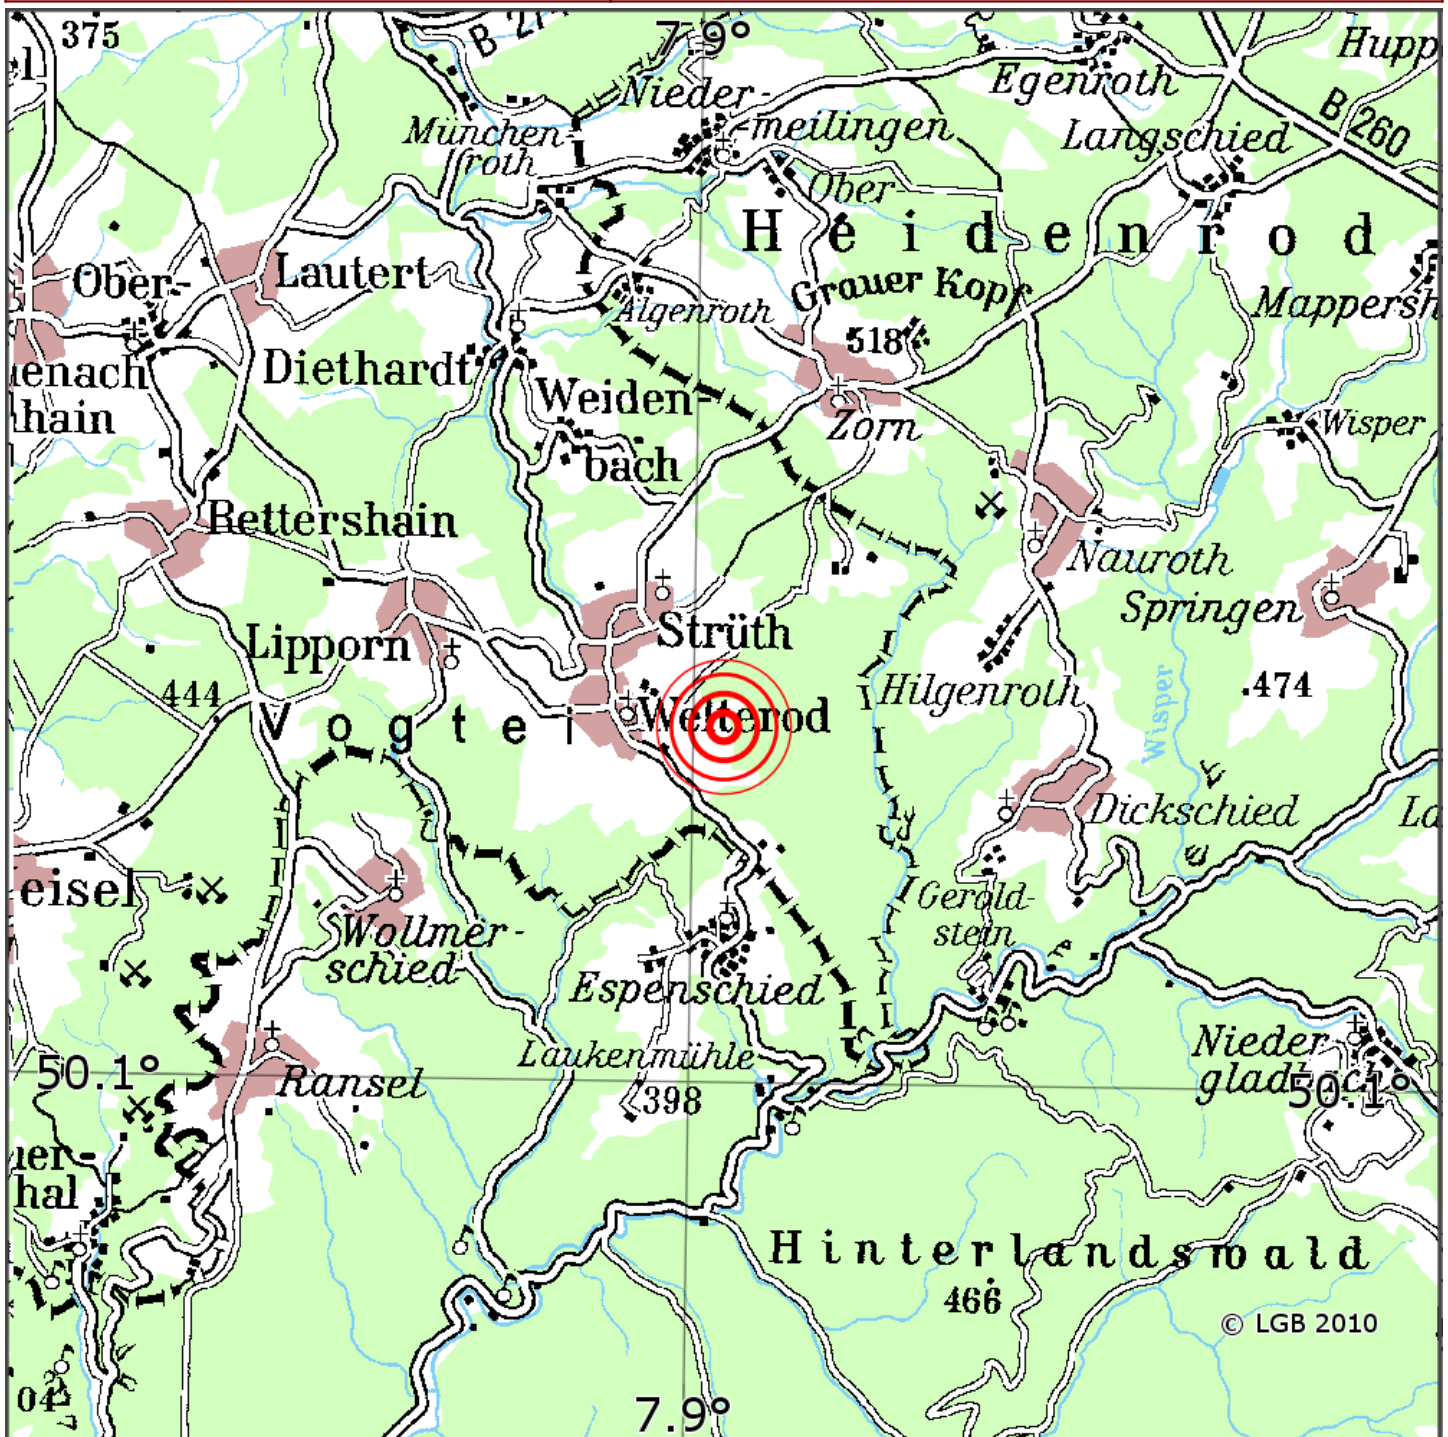

## Manuelle Erdbebenlokalisierung

Datum:	13.05.2026
Uhrzeit:	02:32:48.60
Ort:	Welterod/Rhein-Lahn-Kreis/RLP
Lage des Epizentrums:	
Länge:	07.904
Breite:	50.130
Tiefe:	8
Magnitude:	0.7
Qualität:	A

Kartendarstellung auf Grundlage der DTK200-v ? Bundesamt für Kartographie und Geodäsie, 2010