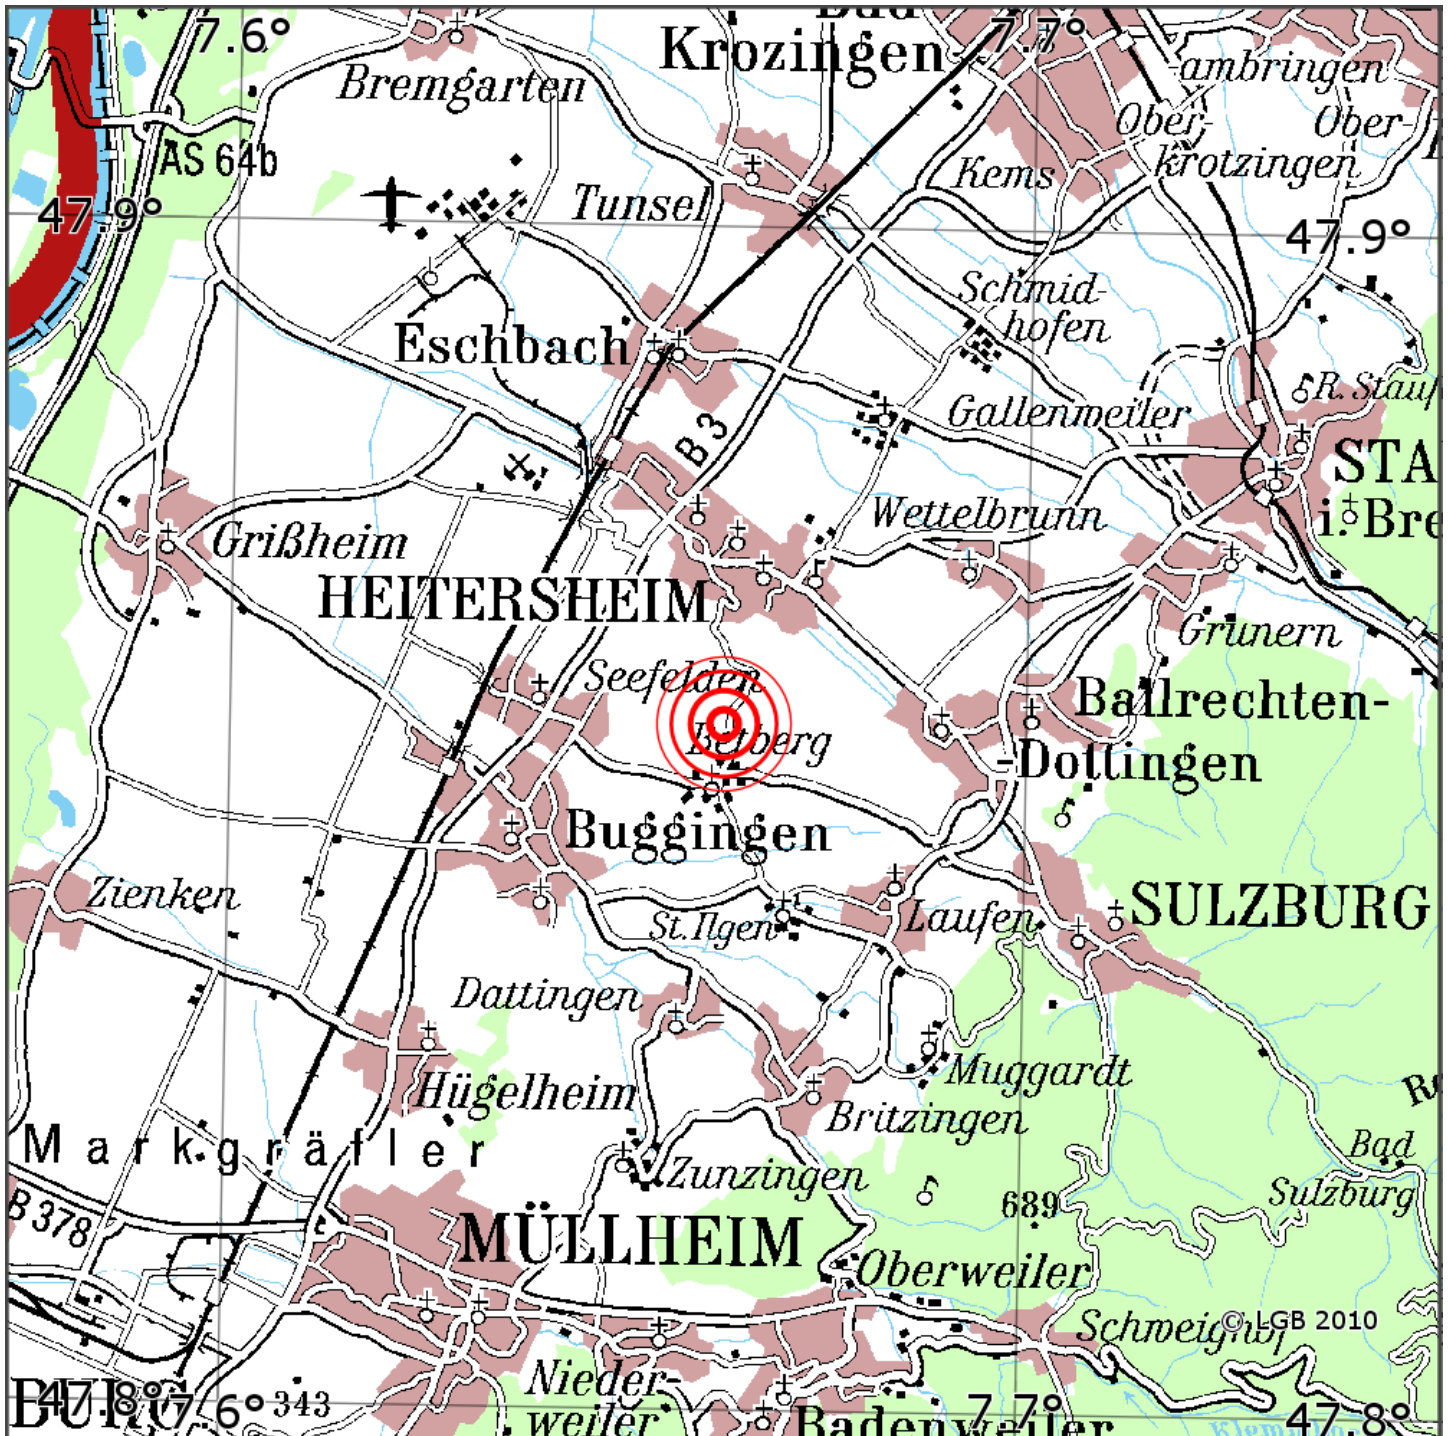

## Manuelle Erdbebenlokalisierung

Datum:	15.05.2026
Uhrzeit:	07:58:53.75
Ort:	Buggingen/Lkrs. Breisgau-Hsw./BW
Lage des Epizentrums:	
Länge:	07.662
Breite:	47.858
Tiefe:	3
Magnitude:	1.0
Qualität:	A

Kartendarstellung auf Grundlage der DTK200-v ? Bundesamt für Kartographie und Geodäsie, 2010