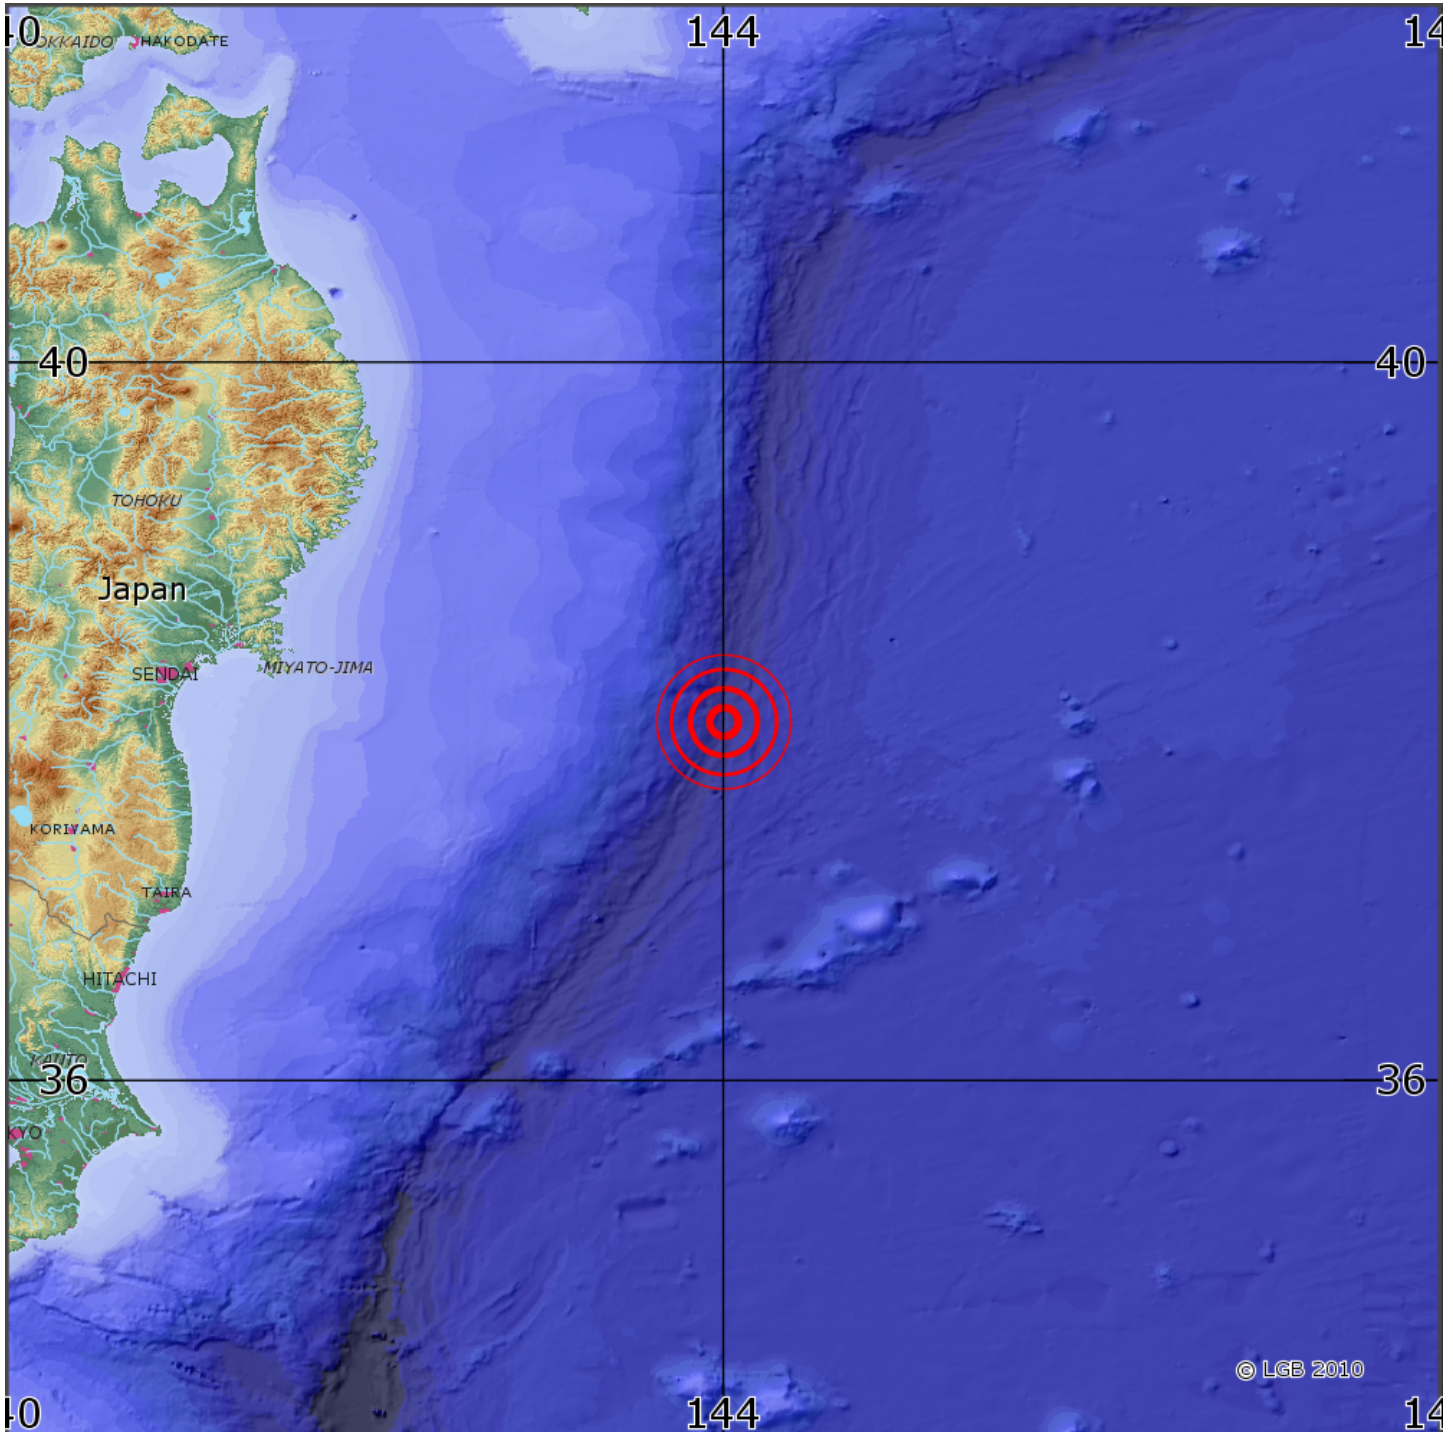

## Automatische Erdbebenlokalisierung

<b>Datum:</b>	15.05.2026
<b>Uhrzeit:</b>	11:21:54.00
<b>Ort:</b>	OFF EAST COAST OF HONSHU, JAPAN
<b>Lage des Epizentrums:</b>	
Länge:	144.000
Breite:	38.000
Tiefe:	n.b. -
<b>Magnitude:</b>	6.2
<b>Qualität:</b>	A

? Landesamt für Geologie und Bergbau Rheinland-Pfalz