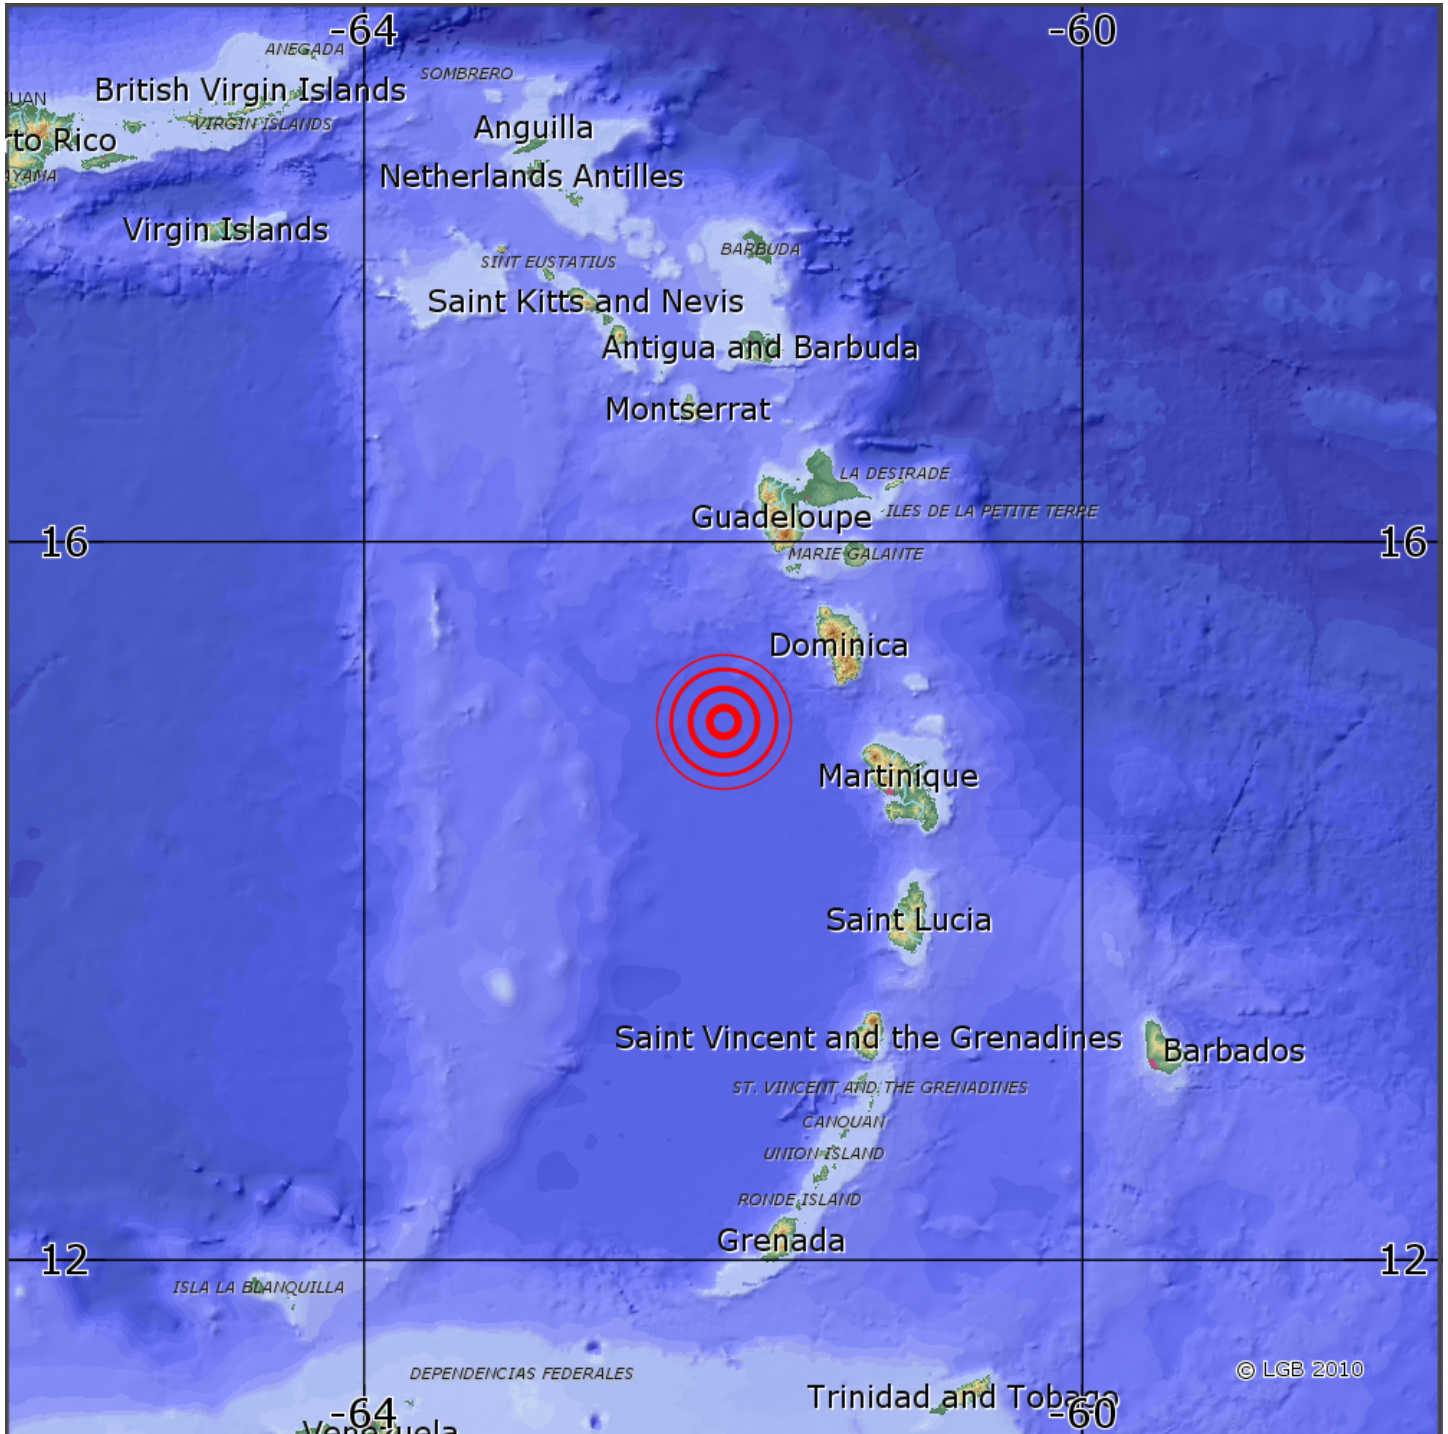

Automatische Erdbebenlokalisierung

| | |
|-----------------------|-----------------|
| Datum: | 16.05.2026 |
| Uhrzeit: | 14:49:52.00 |
| Ort: | LEEWARD ISLANDS |
| Lage des Epizentrums: | |
| Länge: | -62.000 |
| Breite: | 15.000 |
| Tiefe: | n.b. - |
| Magnitude: | 6.3 |
| Qualität: | B |