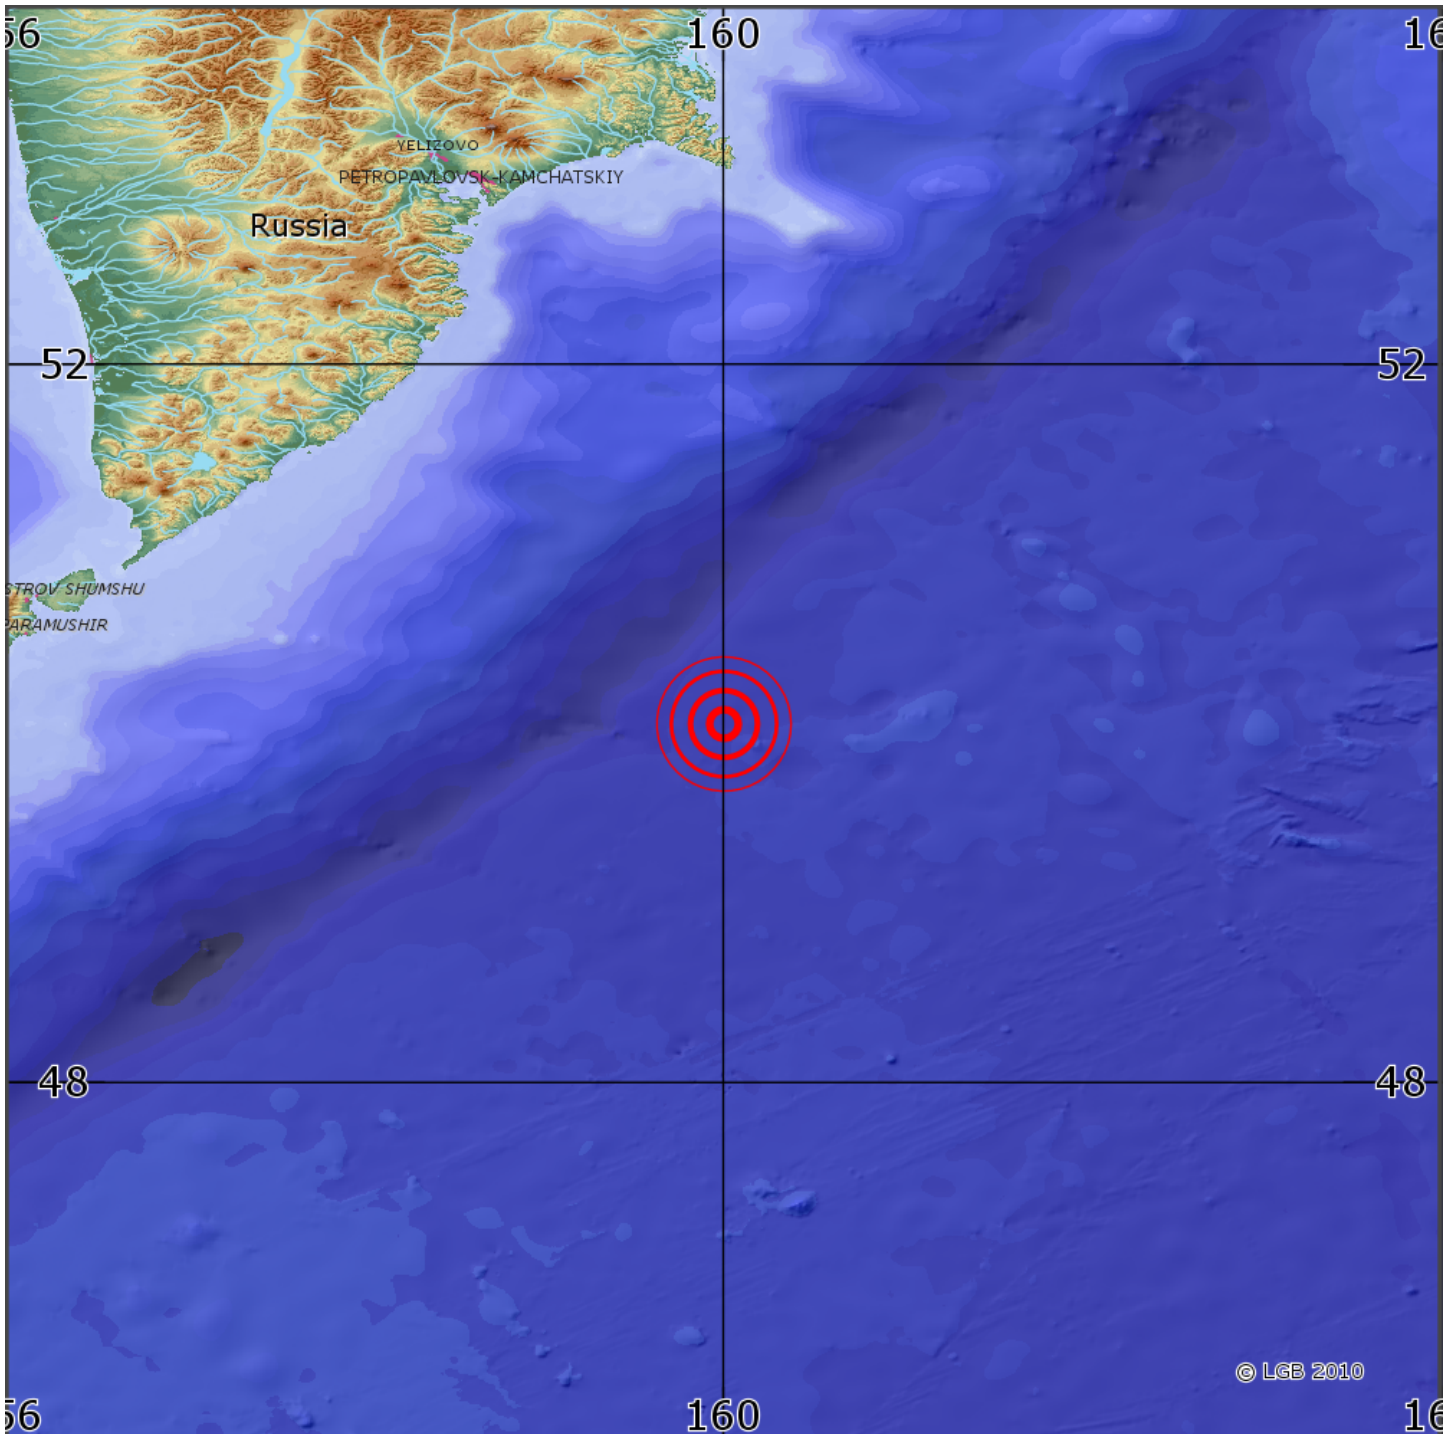

Automatische Erdbebenlokalisierung

Datum:	17.05.2026
Uhrzeit:	08:04:09.00
Ort:	EAST OF KURIL ISLANDS
Lage des Epizentrums:	
Länge:	160.000
Breite:	50.000
Tiefe:	n.b. -
Magnitude:	5.3
Qualität:	B

? Landesamt für Geologie und Bergbau Rheinland-Pfalz