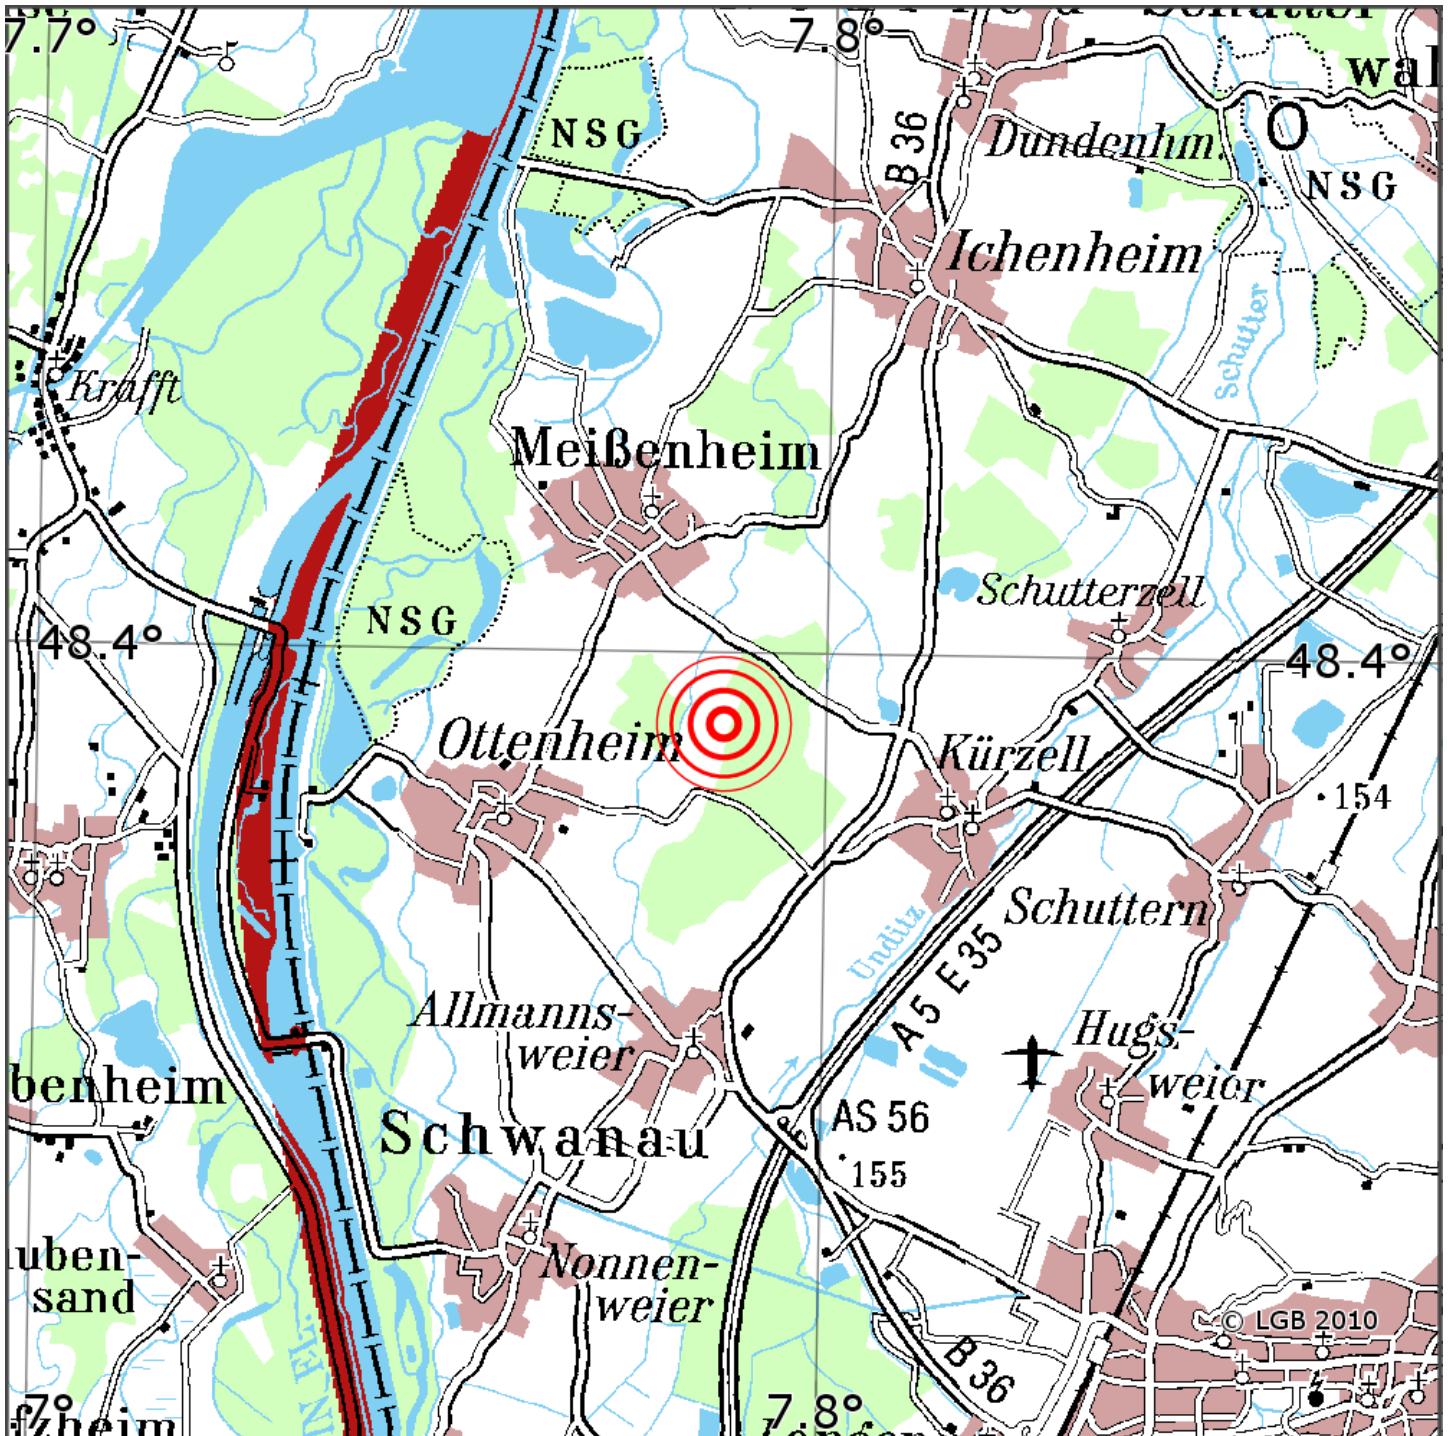

Manuelle Erdbebenlokalisierung

Datum:	16.05.2026
Uhrzeit:	12:32:20.77
Ort:	Schwanau/Ortenaukreis/BW
Lage des Epizentrums:	
Länge:	07.787
Breite:	48.394
Tiefe:	13
Magnitude:	0.6
Qualität:	A

Kartendarstellung auf Grundlage der DTK200-v ? Bundesamt für Kartographie und Geodäsie, 2010