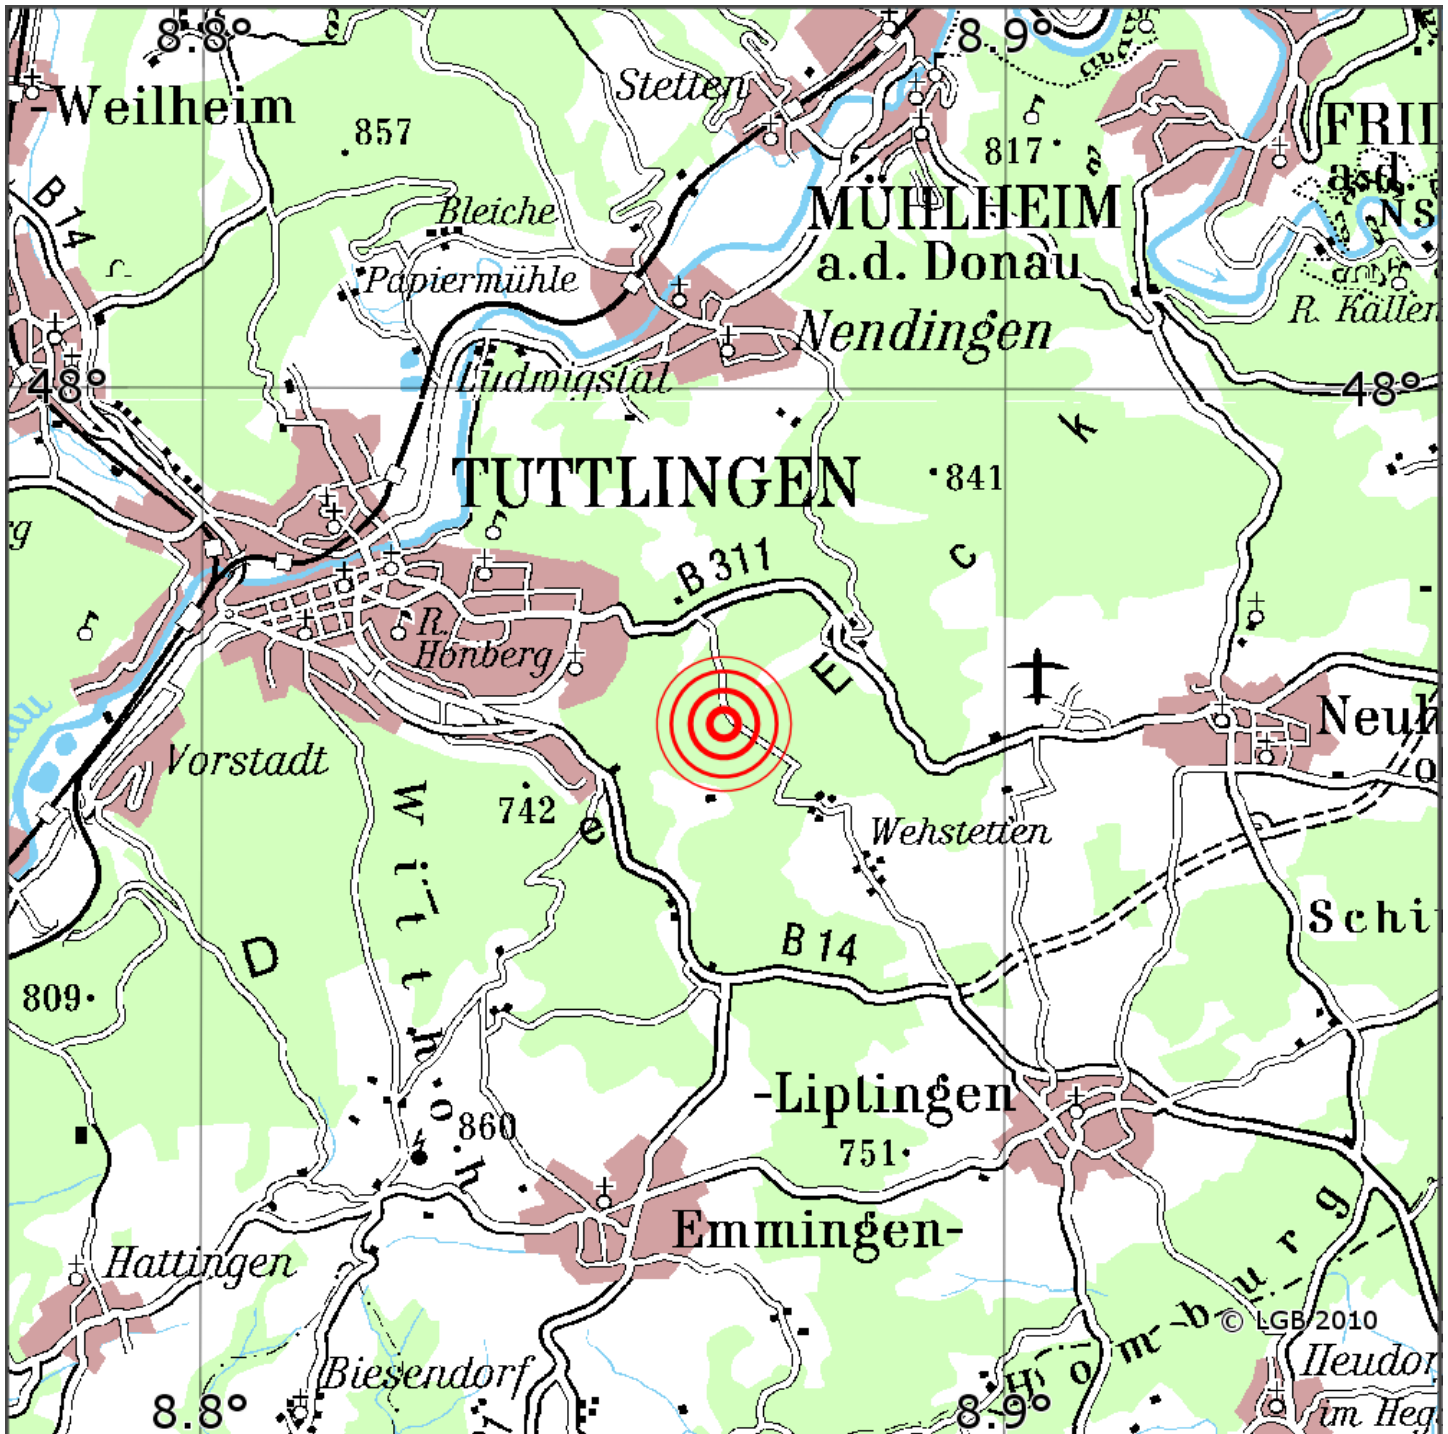

## Manuelle Erdbebenlokalisierung

Datum:	16.05.2026
Uhrzeit:	18:59:27.89
Ort:	Tuttlingen/Lkrs. Tuttlingen/BW
Lage des Epizentrums:	
Länge:	08.865
Breite:	47.972
Tiefe:	12
Magnitude:	0.9
Qualität:	A

Kartendarstellung auf Grundlage der DTK200-v ? Bundesamt für Kartographie und Geodäsie, 2010