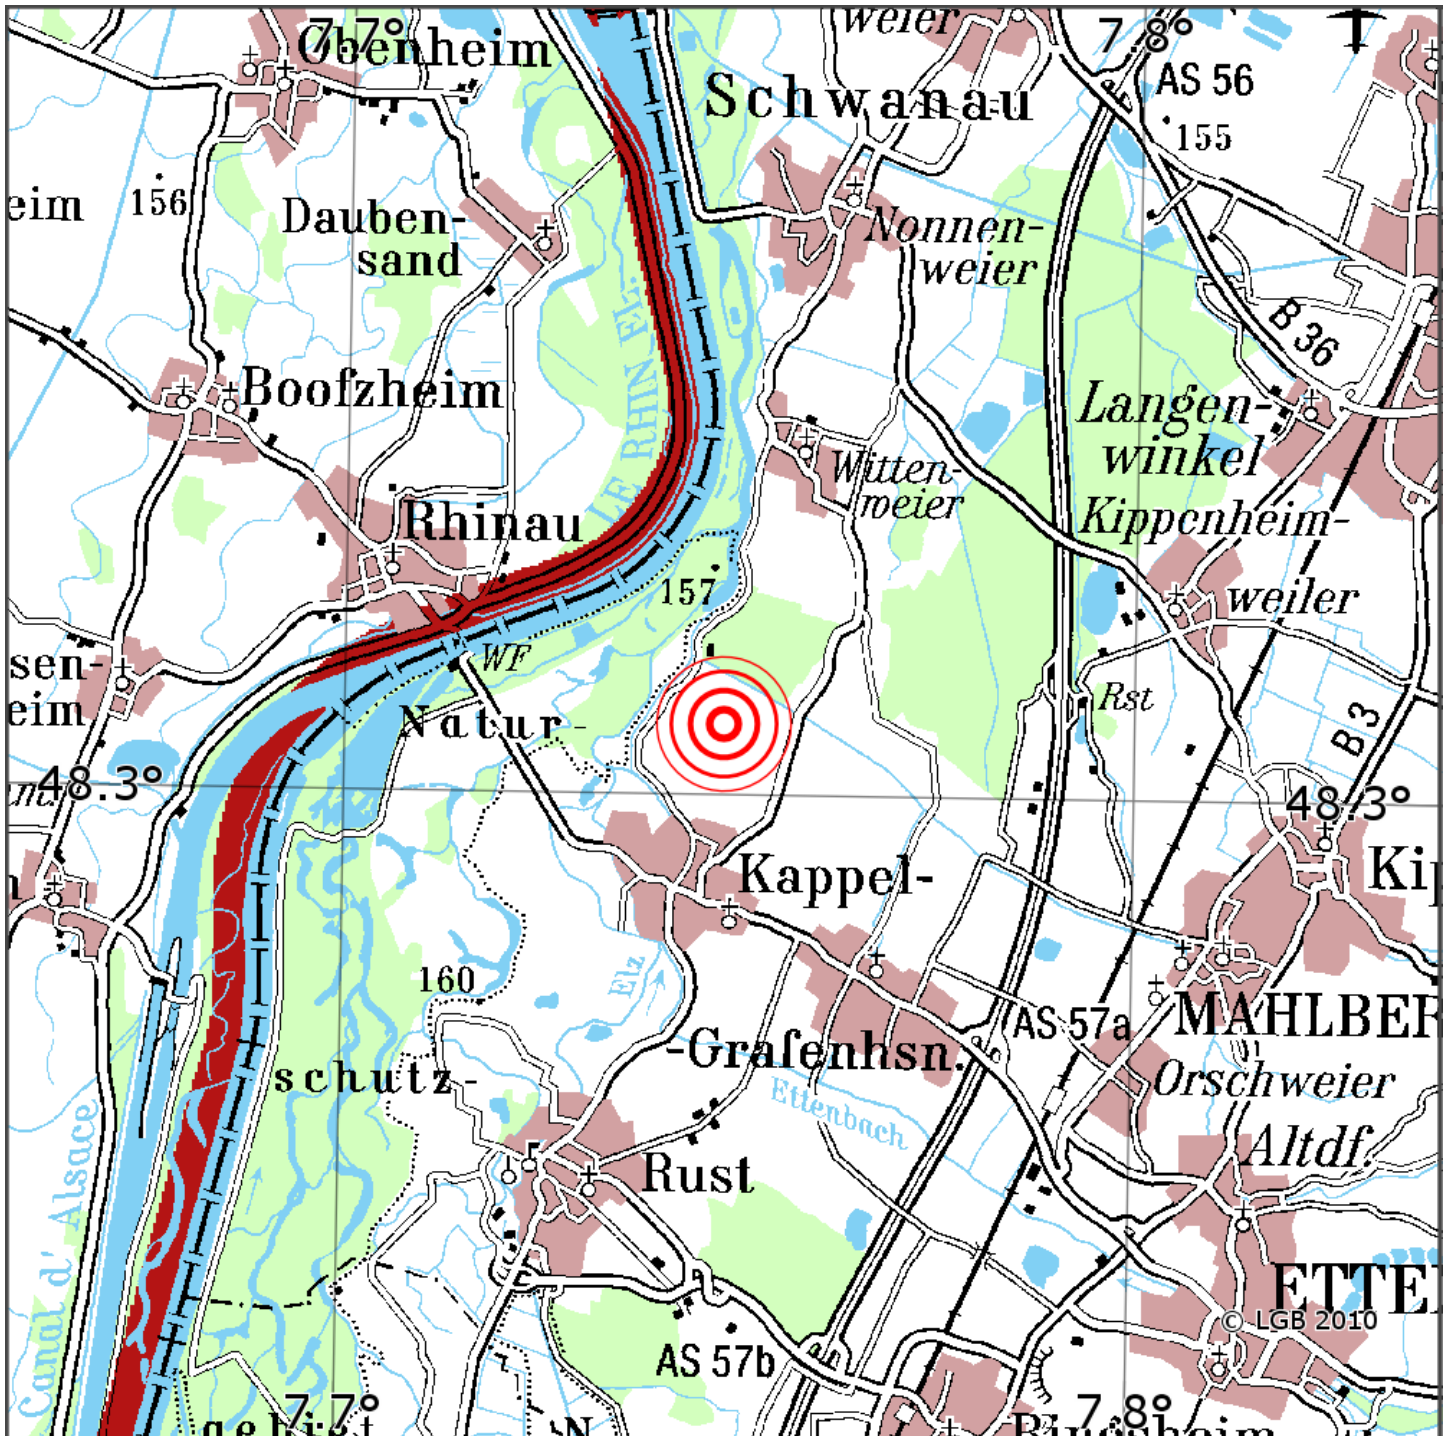

## Manuelle Erdbebenlokalisierung

Datum:	17.05.2026
Uhrzeit:	12:50:58.81
Ort:	Kappel-Grafenhausen/Ortenaukreis/BW
Lage des Epizentrums:	
Länge:	07.748
Breite:	48.306
Tiefe:	5
Magnitude:	0.7
Qualität:	A

Kartendarstellung auf Grundlage der DTK200-v ? Bundesamt für Kartographie und Geodäsie, 2010