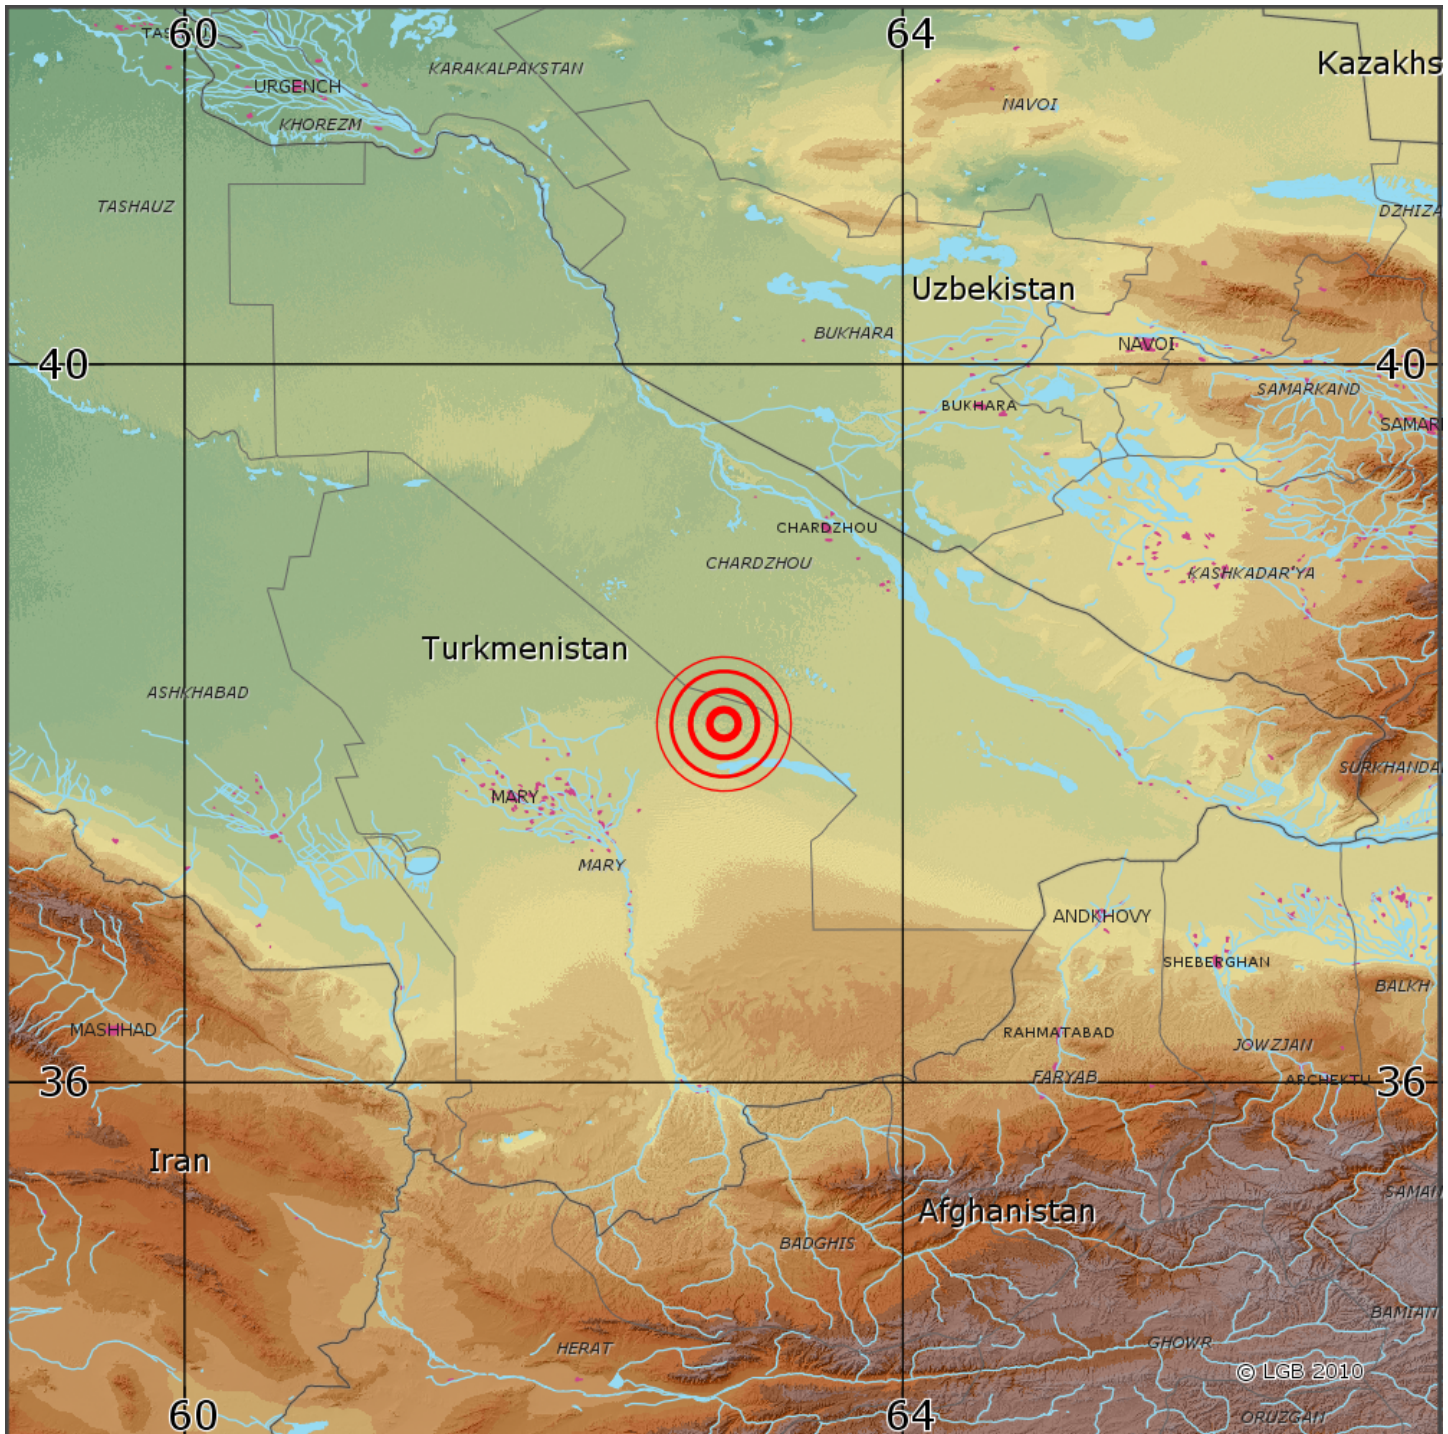

## Automatische Erdbebenlokalisierung

Datum:	19.05.2026
Uhrzeit:	20:40:43.00
Ort:	TURKMENISTAN
Lage des Epizentrums:	
Länge:	63.000
Breite:	38.000
Tiefe:	n.b. -
Magnitude:	5.2
Qualität:	B

? Landesamt für Geologie und Bergbau Rheinland-Pfalz