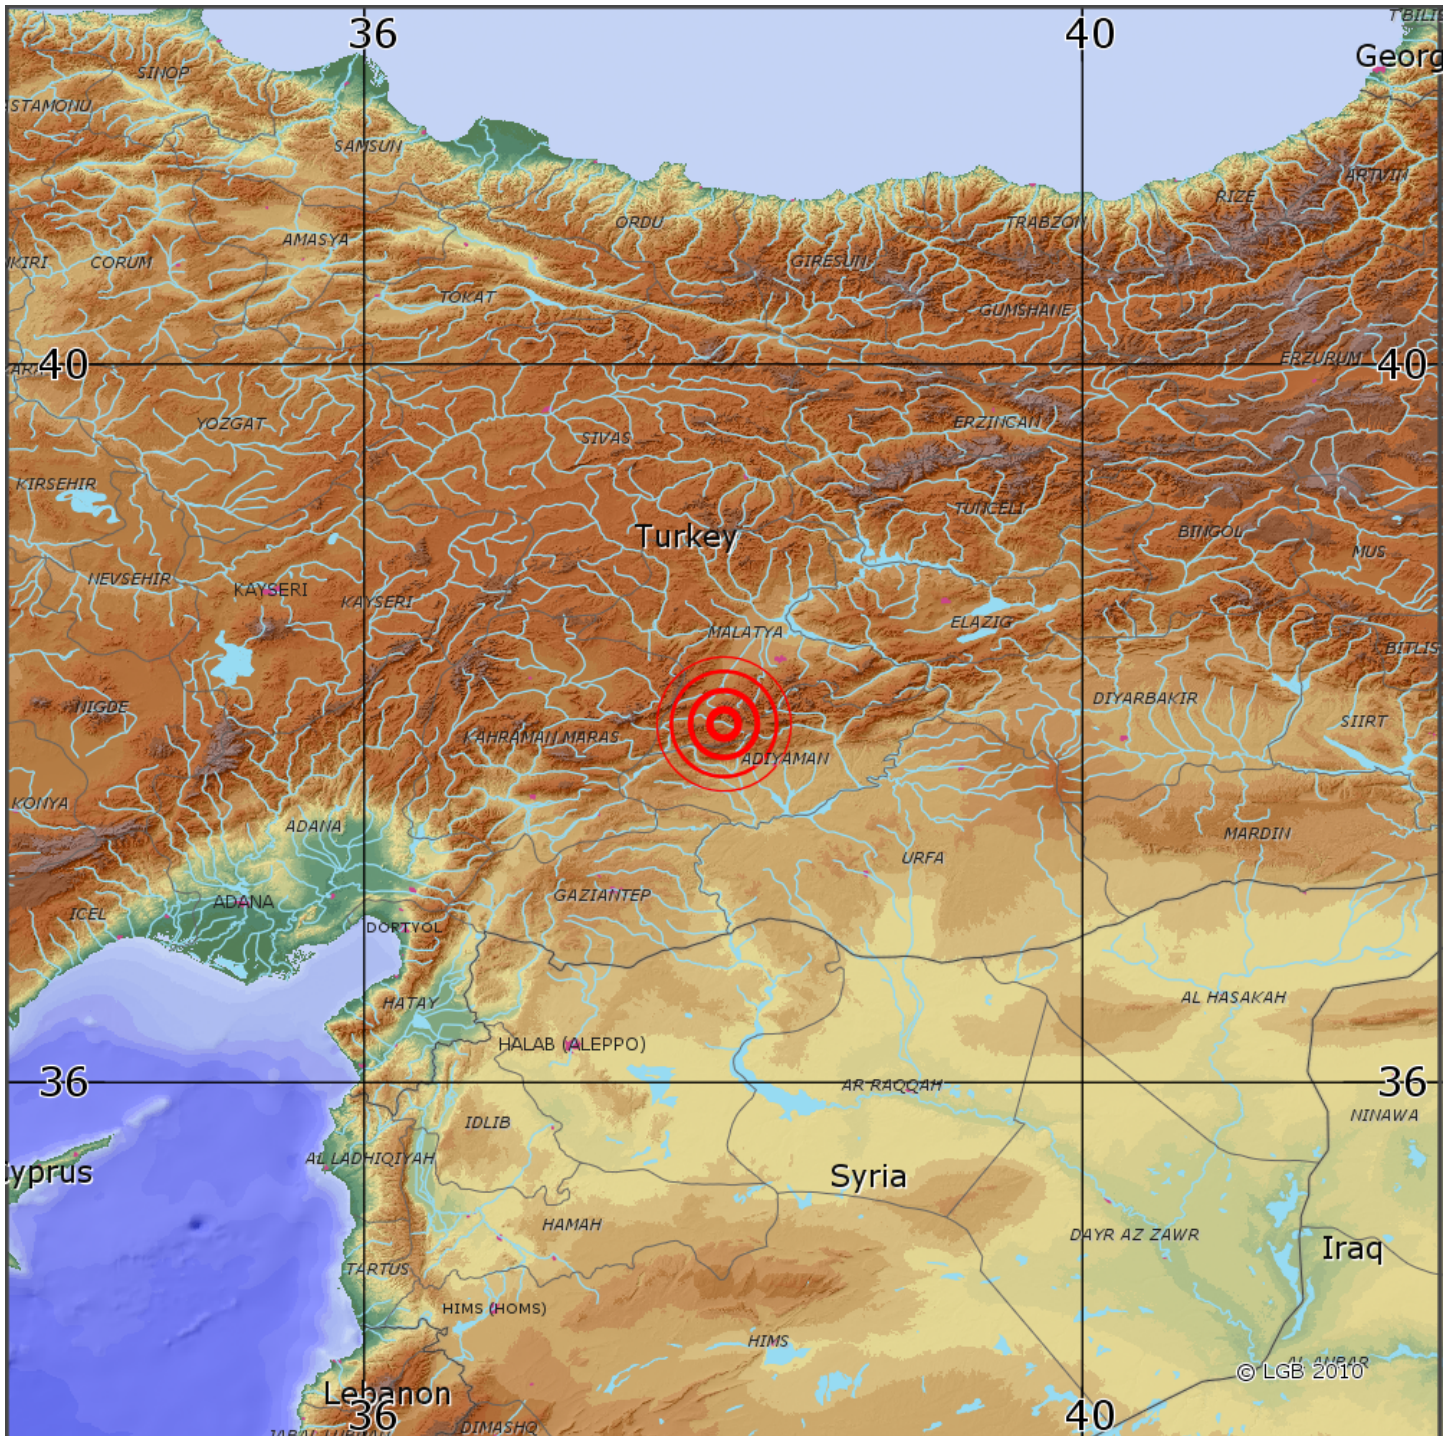

## Automatische Erdbebenlokalisierung

Datum:	20.05.2026
Uhrzeit:	06:00:27.00
Ort:	TURKEY
Lage des Epizentrums:	
Länge:	38.000
Breite:	38.000
Tiefe:	n.b. -
Magnitude:	5.7
Qualität:	B

? Landesamt für Geologie und Bergbau Rheinland-Pfalz