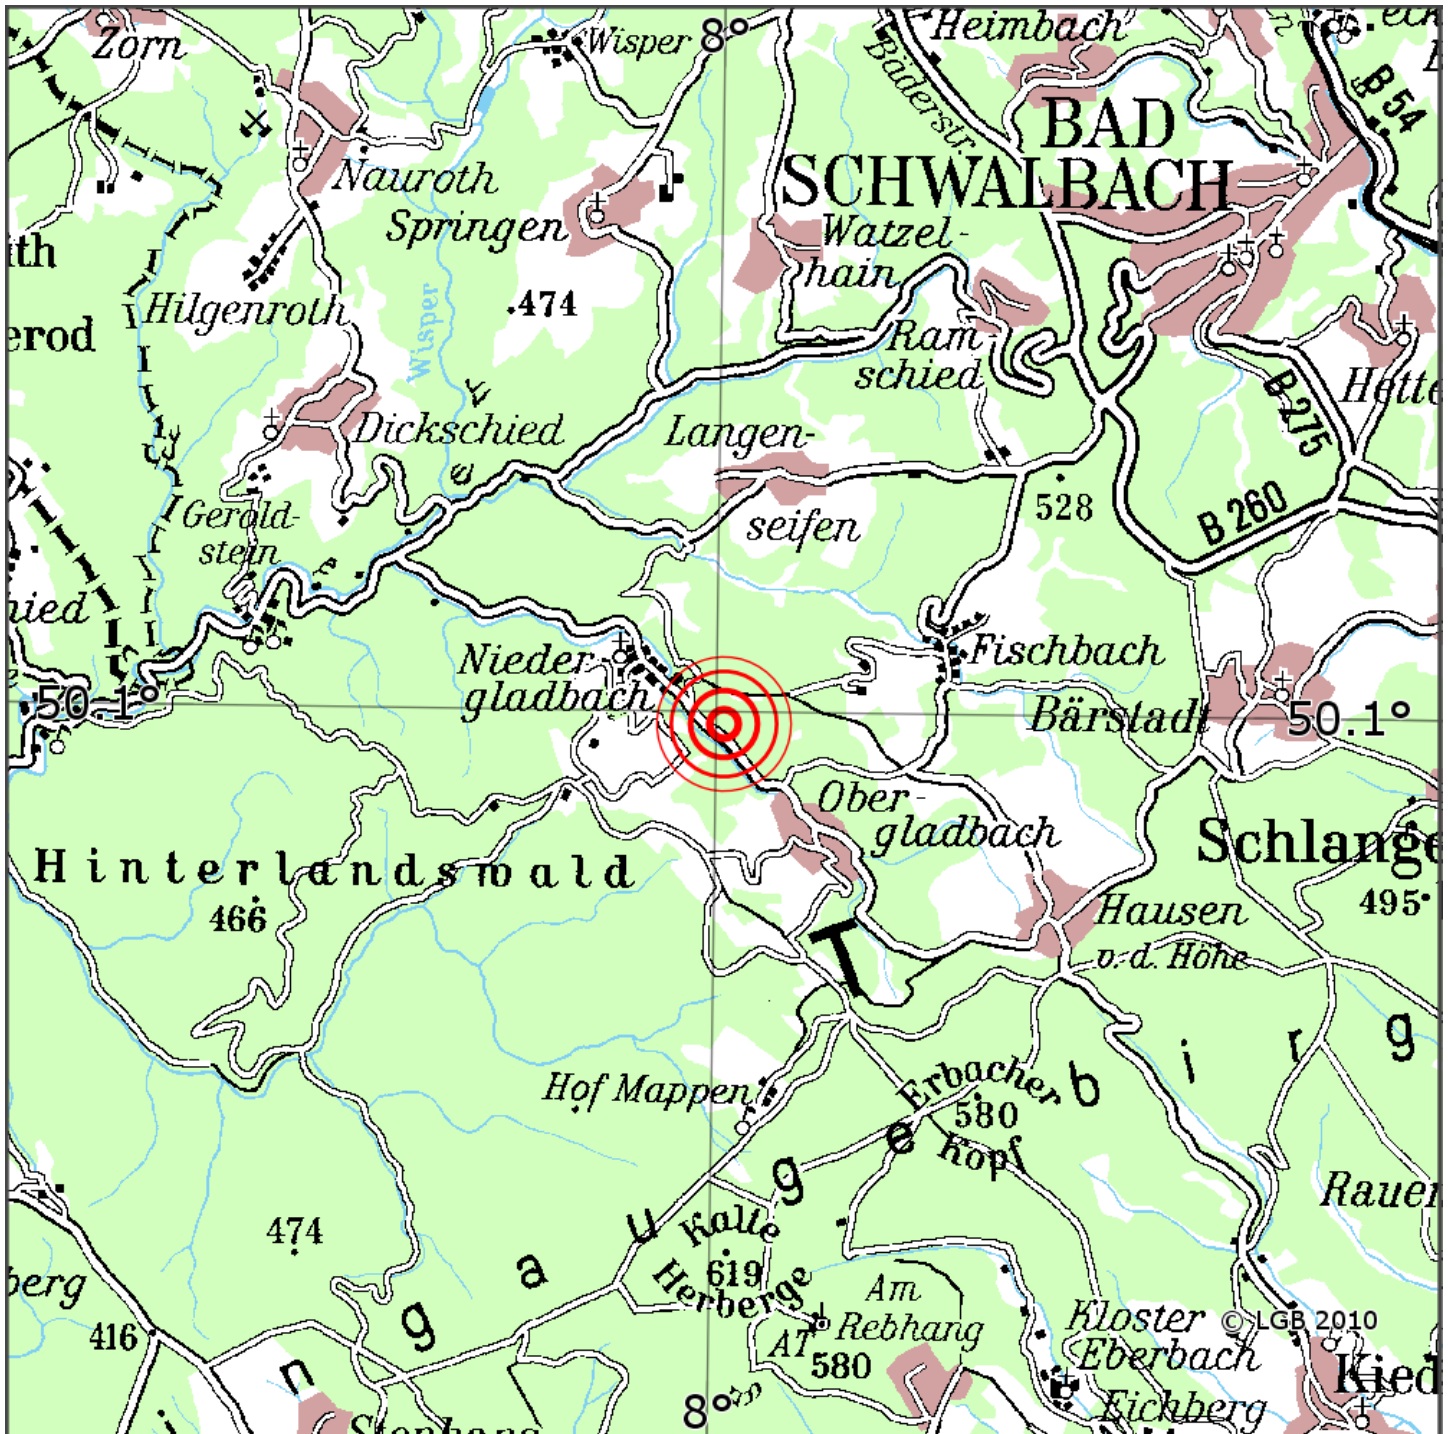

Manuelle Erdbebenlokalisierung

Datum:	19.05.2026
Uhrzeit:	17:31:02.04
Ort:	Schlangenbad/Rheingau-Taunus-Kreis/
Lage des Epizentrums:	
Länge:	08.001
Breite:	50.099
Tiefe:	7
Magnitude:	0.8
Qualität:	A

Kartendarstellung auf Grundlage der DTK200-v ? Bundesamt für Kartographie und Geodäsie, 2010