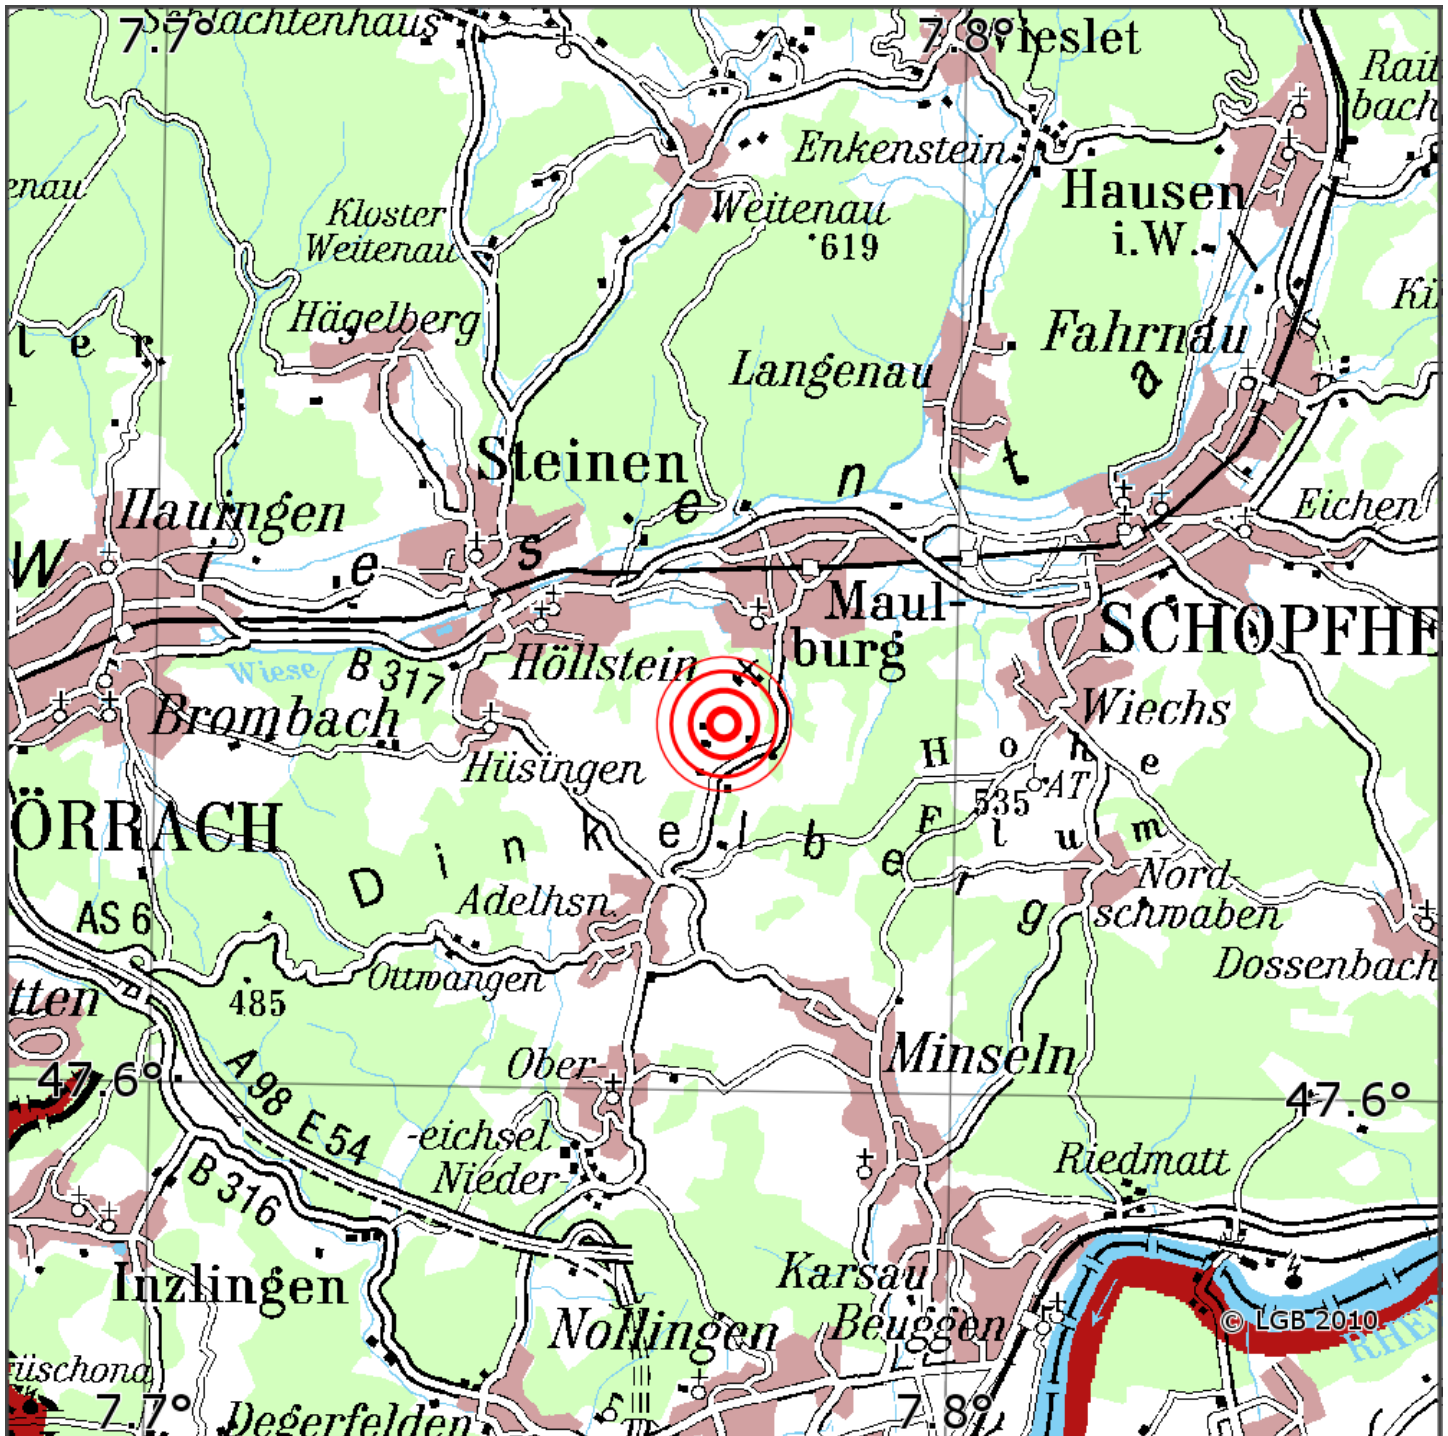

Manuelle Erdbebenlokalisierung

Datum:	18.05.2026
Uhrzeit:	12:36:52.89
Ort:	Maulburg/Lkrs. Loerrach/BW
Lage des Epizentrums:	
Länge:	07.771
Breite:	47.631
Tiefe:	25
Magnitude:	1.8
Qualität:	A

Kartendarstellung auf Grundlage der DTK200-v ? Bundesamt für Kartographie und Geodäsie, 2010