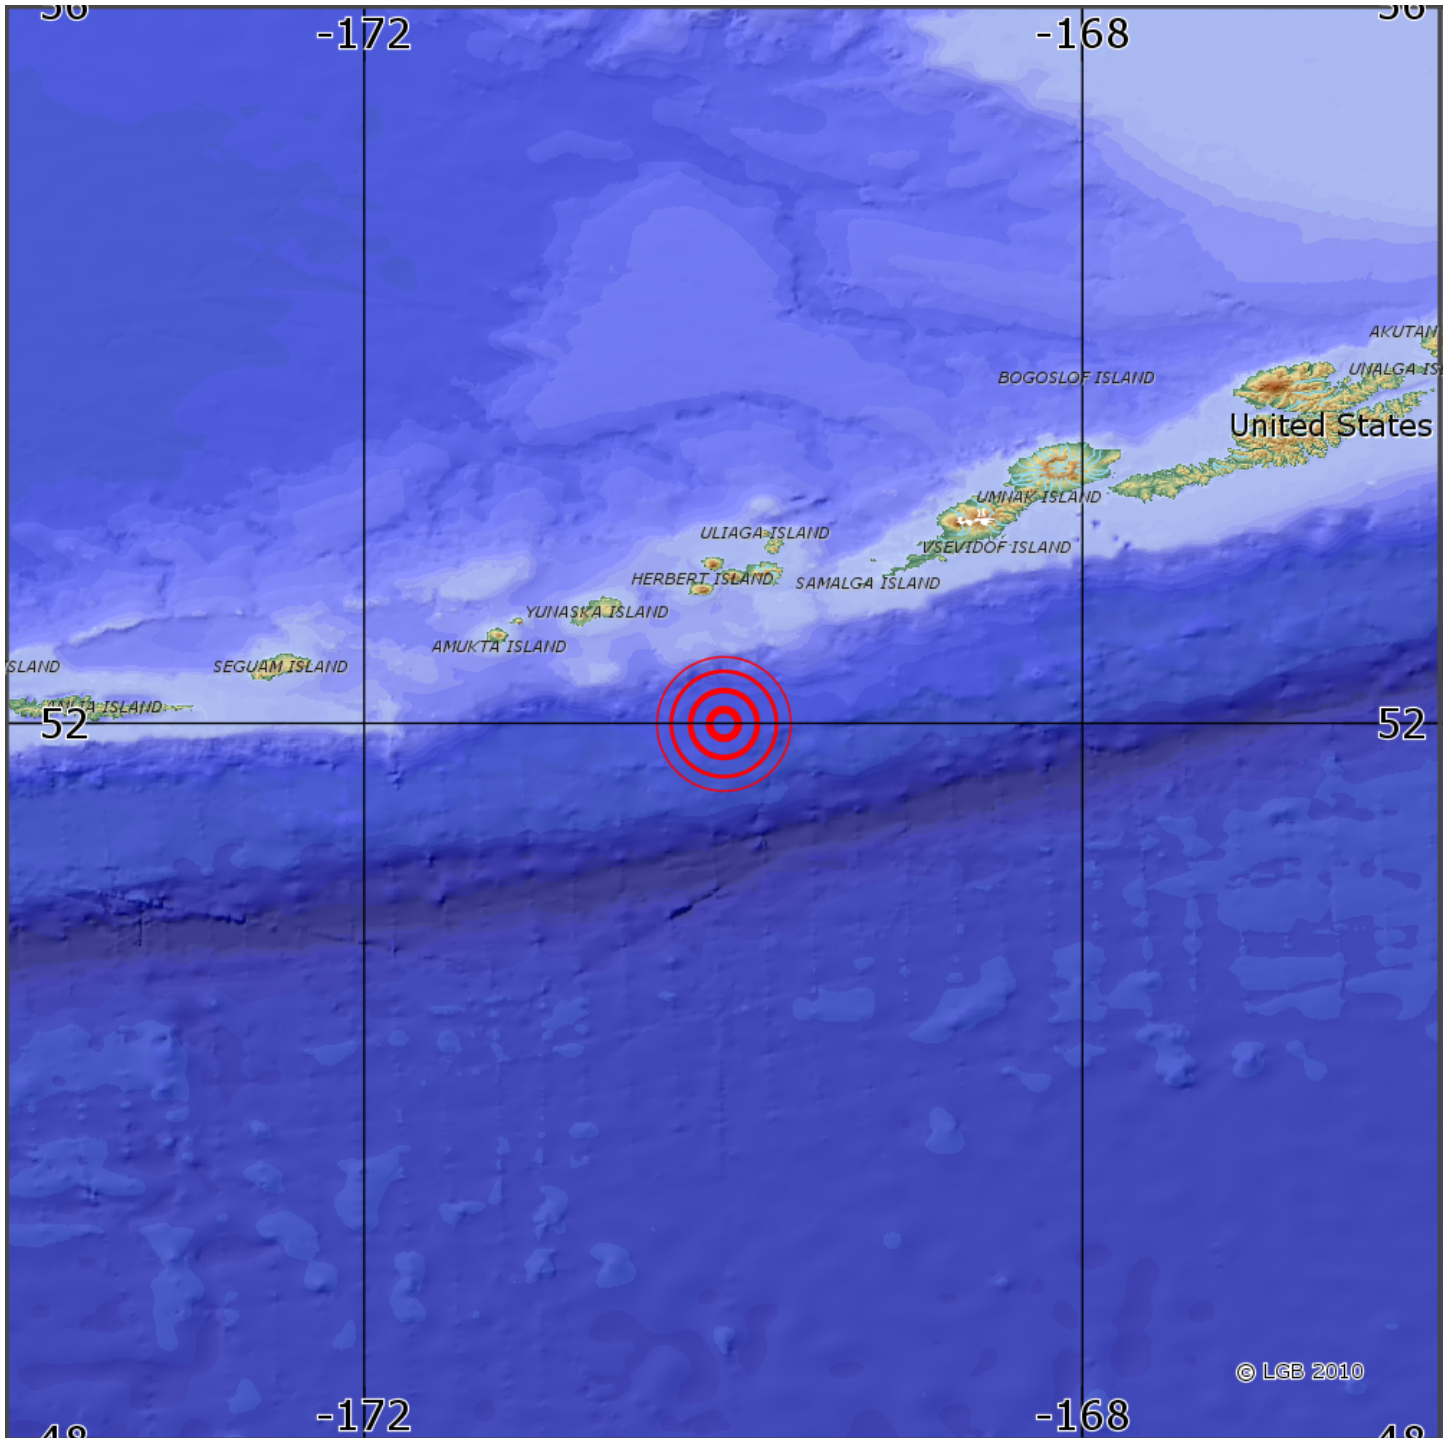

## Automatische Erdbebenlokalisierung

Datum:	23.05.2026
Uhrzeit:	21:49:22.00
Ort:	FOX ISLANDS, ALEUTIAN ISLANDS
Lage des Epizentrums:	
Länge:	-170.000
Breite:	52.000
Tiefe:	n.b. -
Magnitude:	5.1
Qualität:	B

? Landesamt für Geologie und Bergbau Rheinland-Pfalz