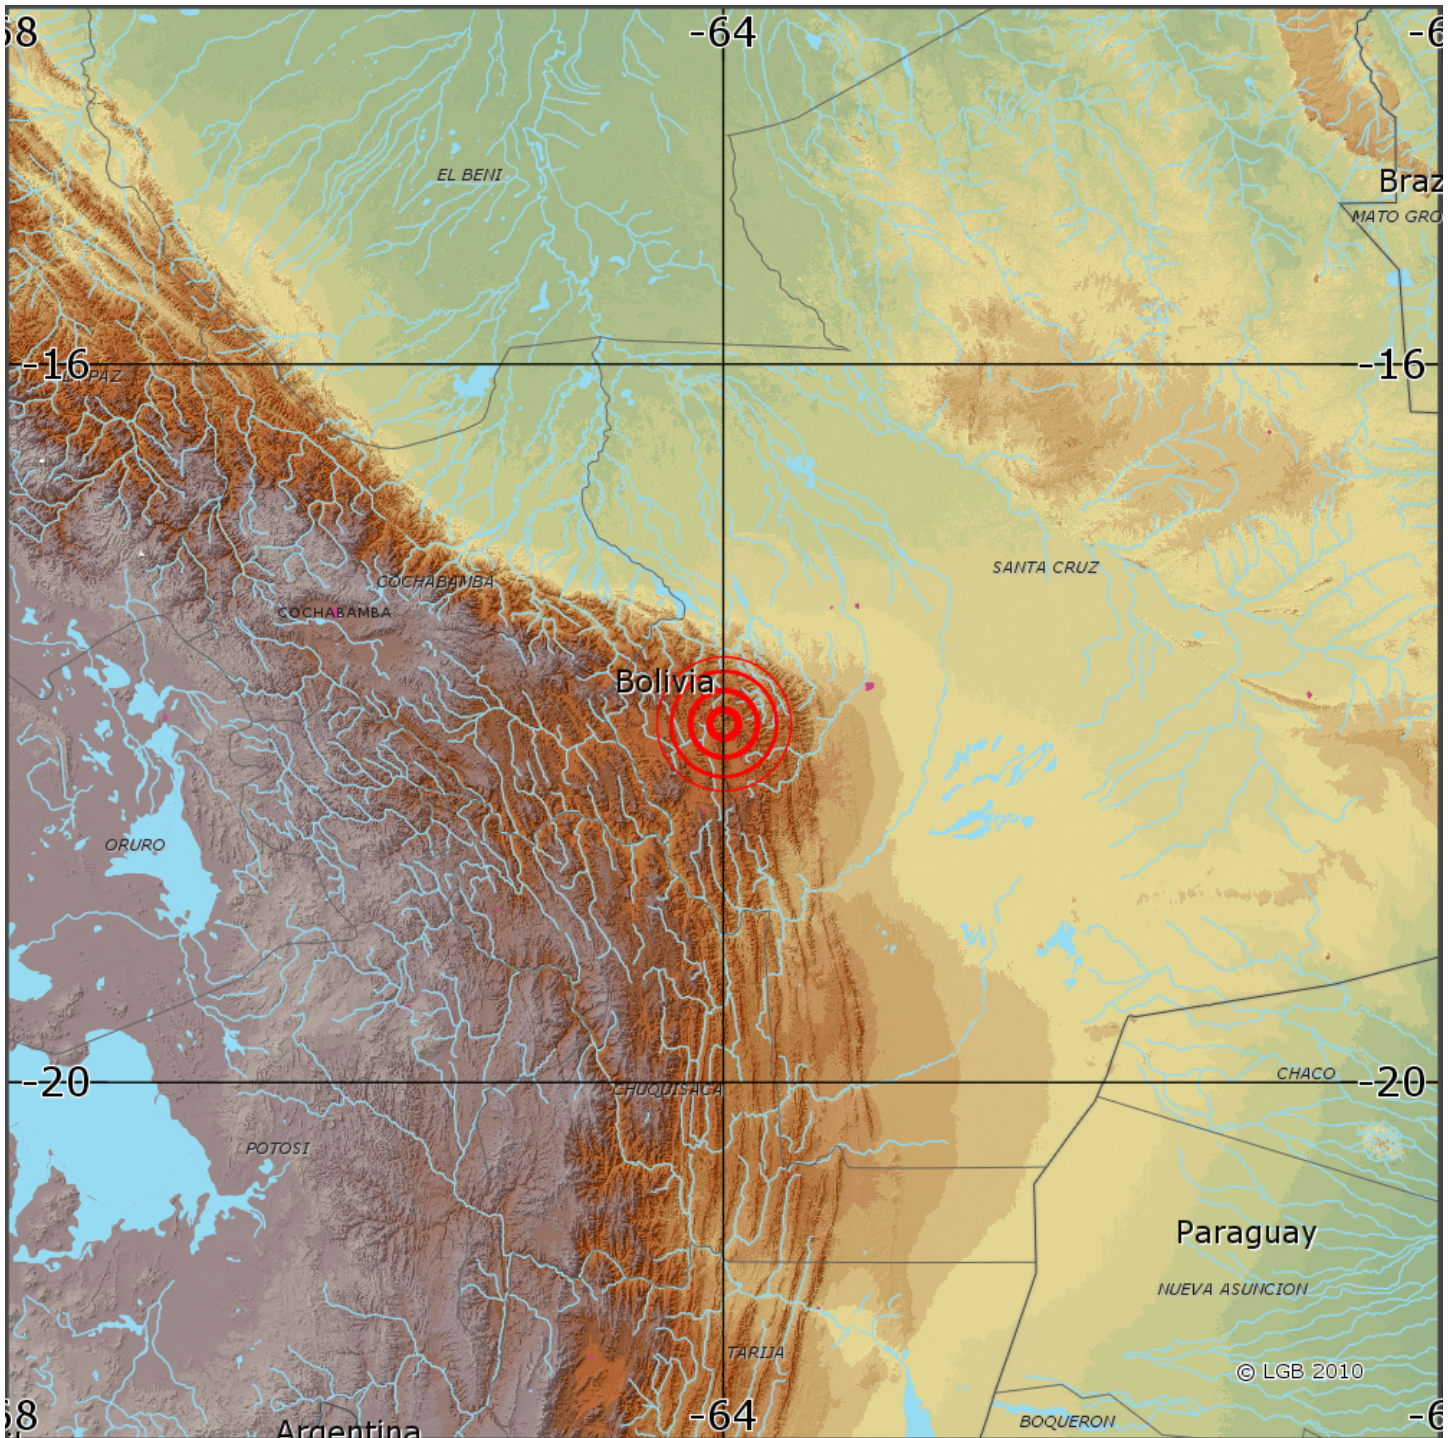

Automatische Erdbebenlokalisierung

Datum:	25.05.2026
Uhrzeit:	21:52:41.00
Ort:	CENTRAL BOLIVIA
Lage des Epizentrums:	
Länge:	-64.000
Breite:	-18.000
Tiefe:	n.b. -
Magnitude:	5.7
Qualität:	D

? Landesamt für Geologie und Bergbau Rheinland-Pfalz