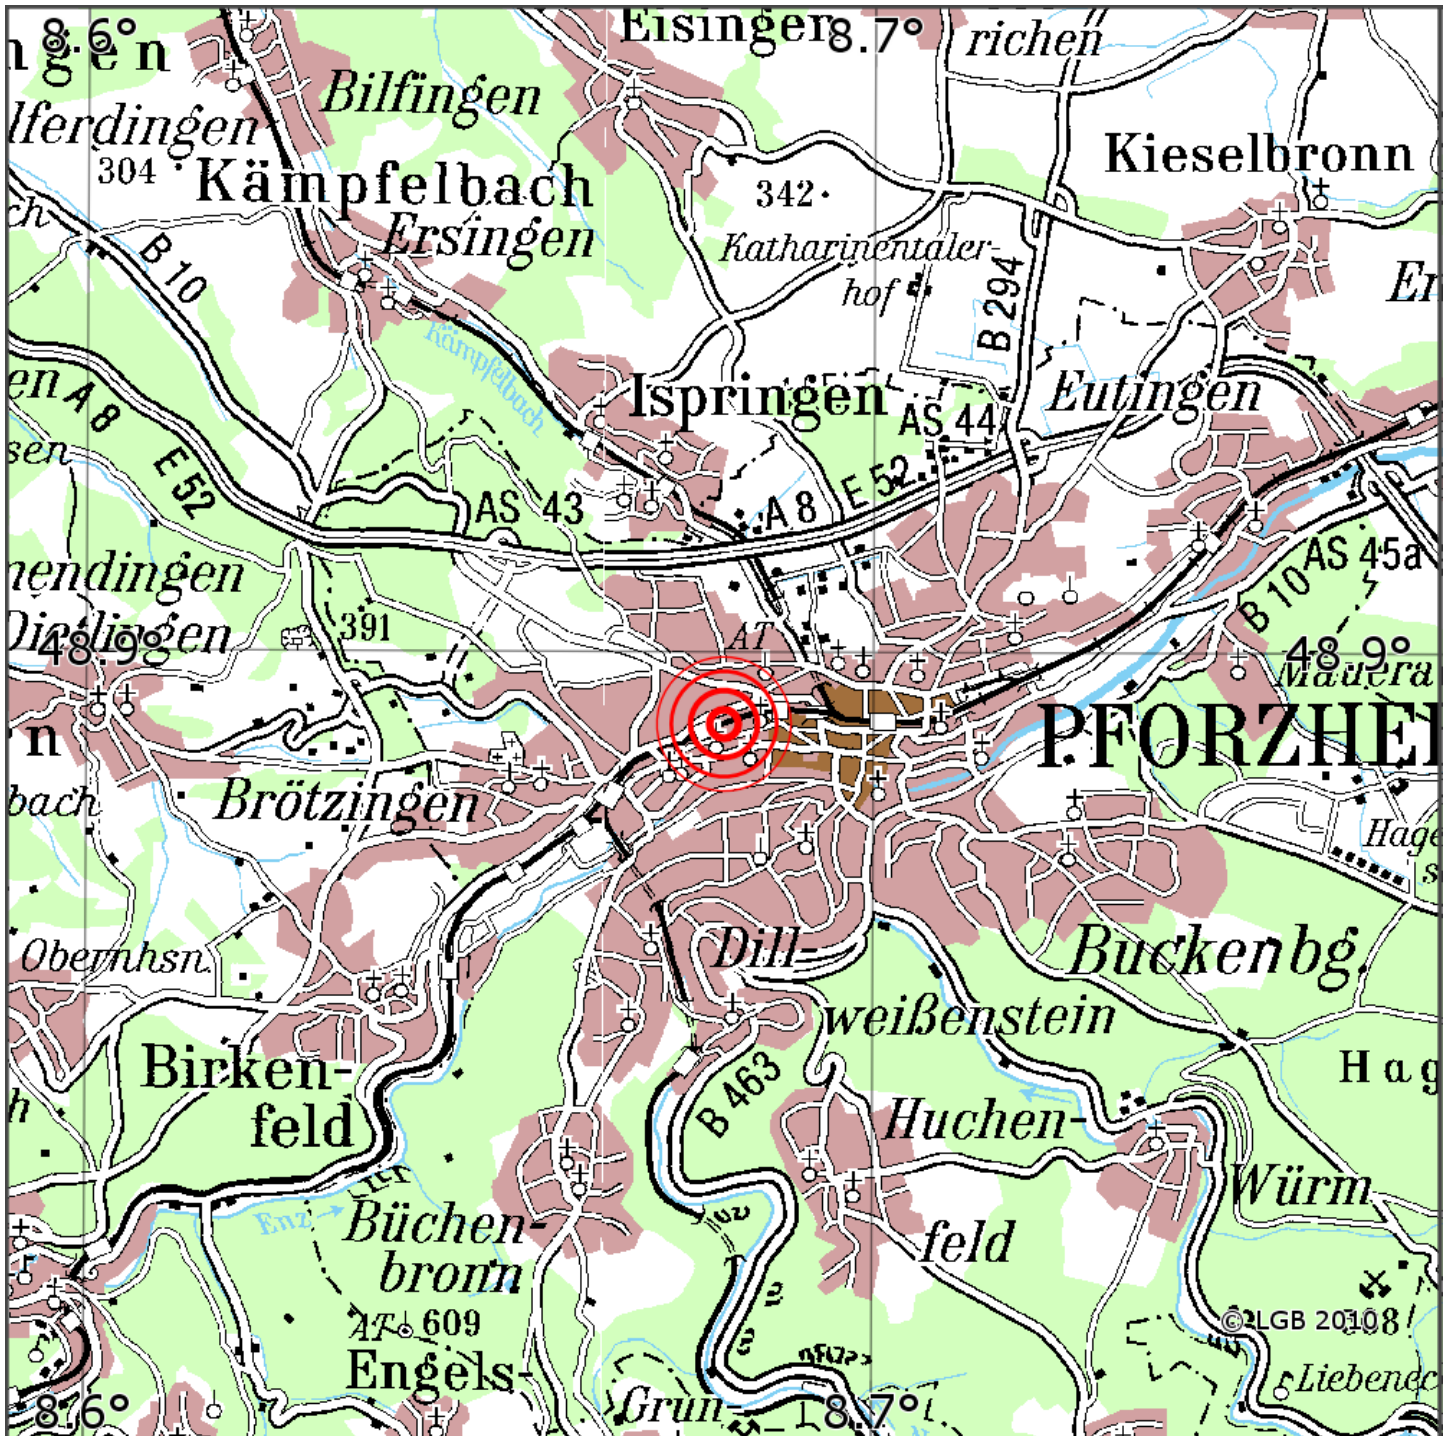

## Manuelle Erdbebenlokalisierung

Datum:	23.05.2026
Uhrzeit:	22:10:50.40
Ort:	Pforzheim/BW
Lage des Epizentrums:	
Länge:	08.681
Breite:	48.894
Tiefe:	9
Magnitude:	0.9
Qualität:	A

Kartendarstellung auf Grundlage der DTK200-v ? Bundesamt für Kartographie und Geodäsie, 2010