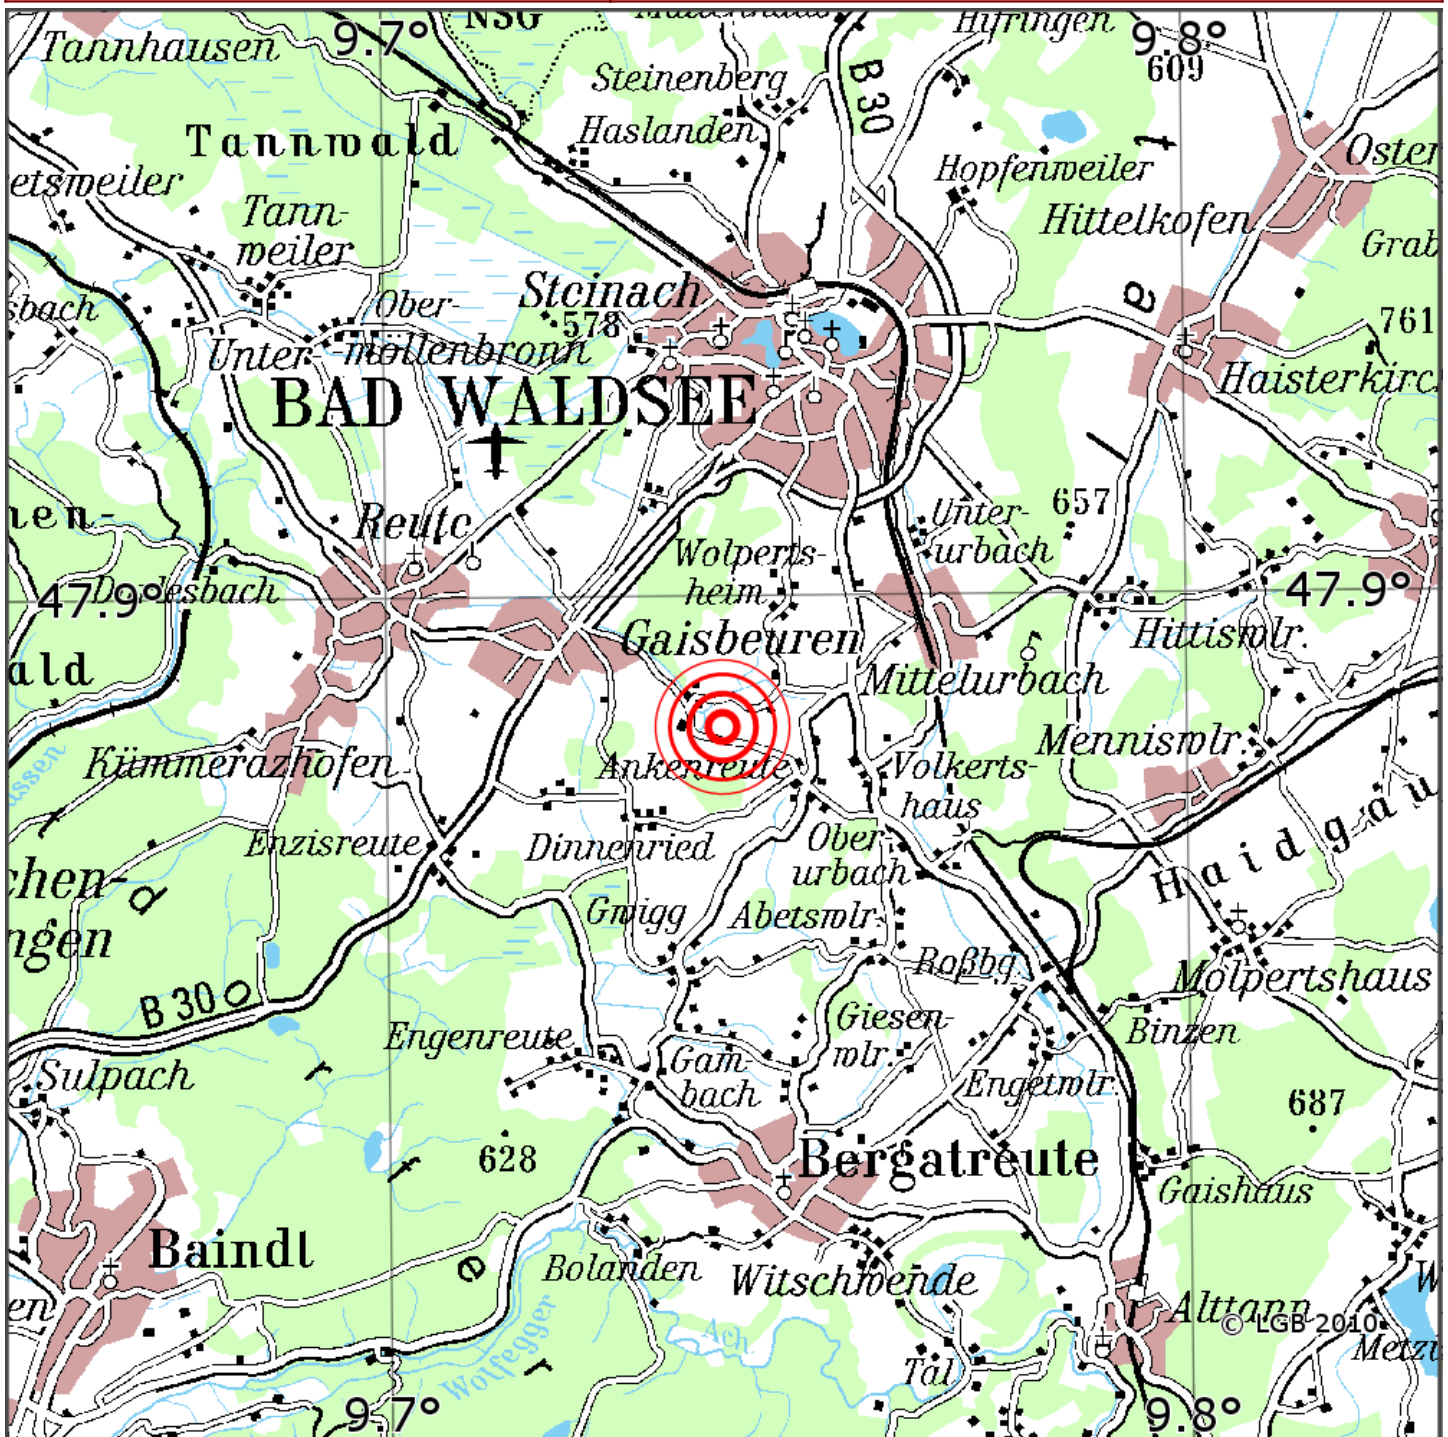

Manuelle Erdbebenlokalisierung

Datum:	23.05.2026
Uhrzeit:	22:57:07.09
Ort:	Bad Waldsee/Lkrs. Ravensburg/BW
Lage des Epizentrums:	
Länge:	09.742
Breite:	47.889
Tiefe:	23
Magnitude:	0.9
Qualität:	A

Kartendarstellung auf Grundlage der DTK200-v ? Bundesamt für Kartographie und Geodäsie, 2010