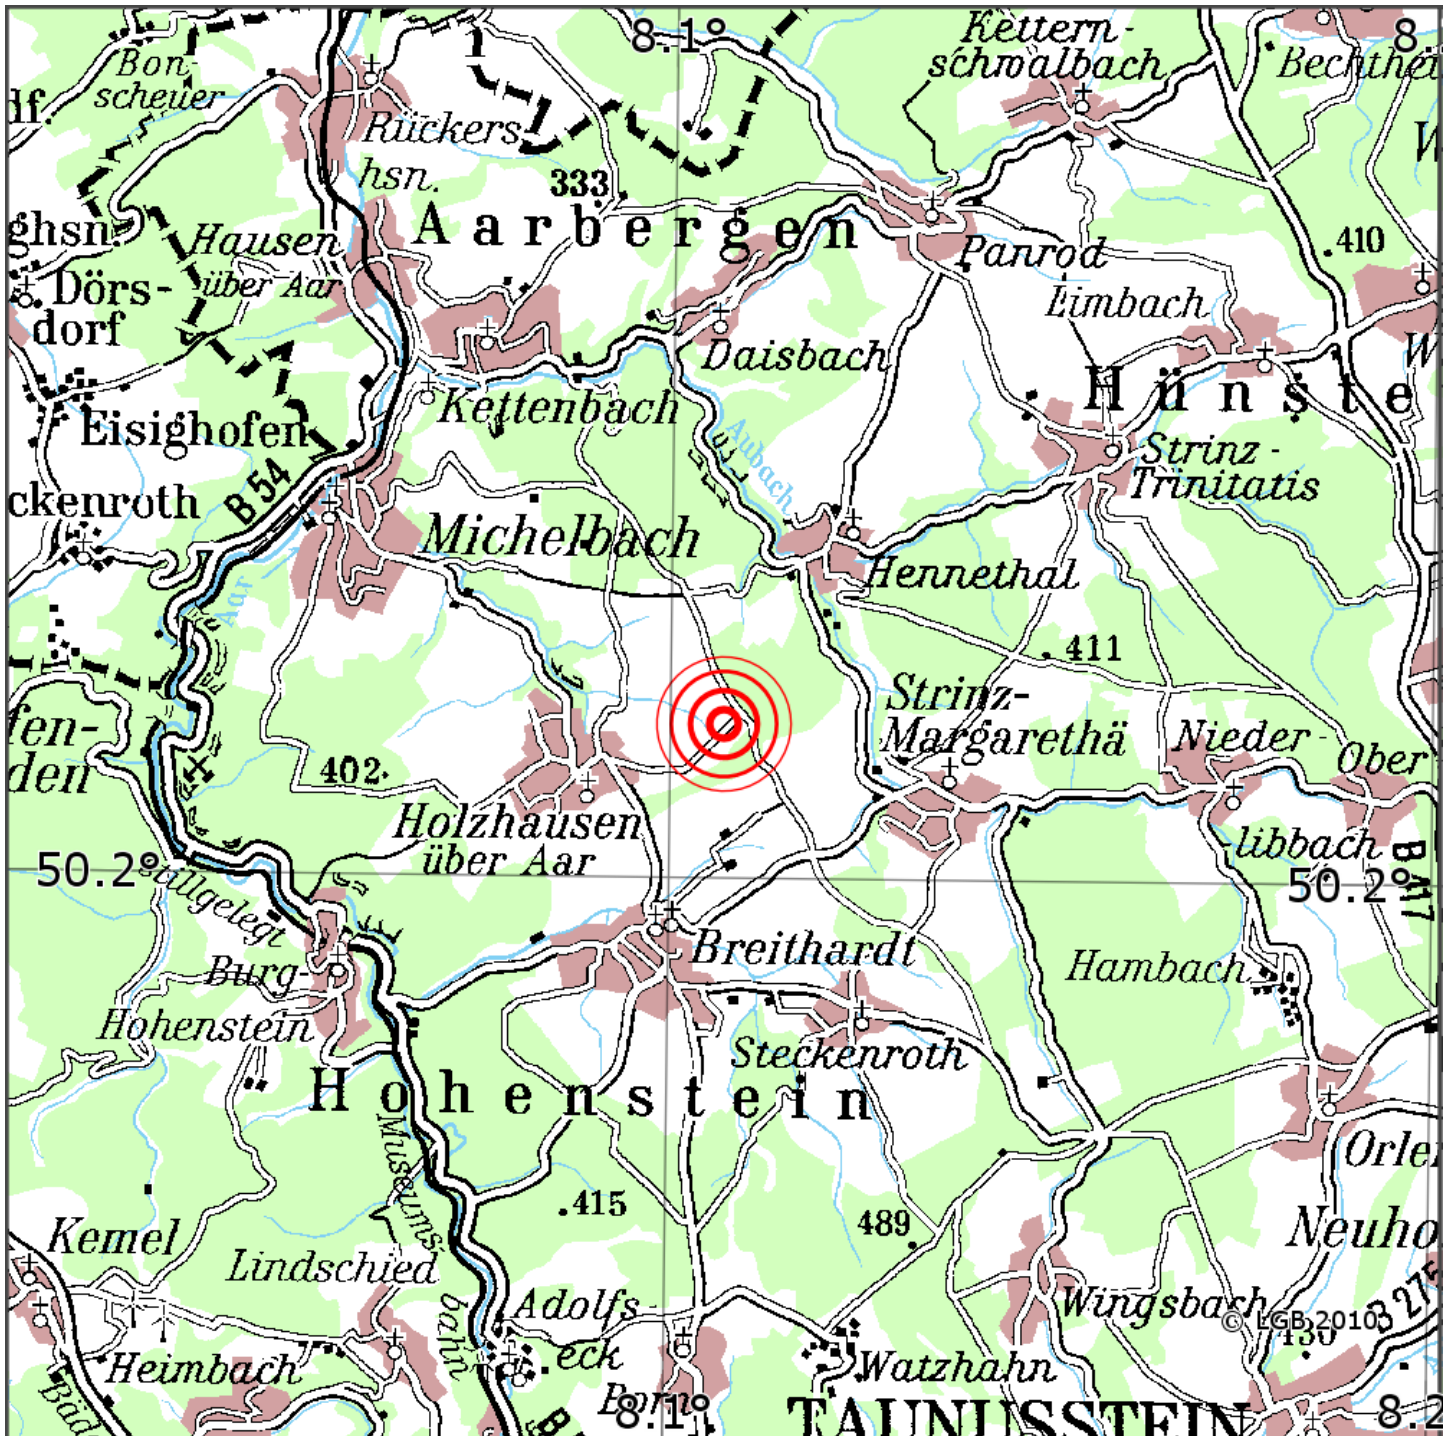

Manuelle Erdbebenlokalisierung

Datum:	23.05.2026
Uhrzeit:	04:39:21.78
Ort:	Hohenstein/Rheingau-Taunus-Kr./HS
Lage des Epizentrums:	
Länge:	08.107
Breite:	50.213
Tiefe:	11
Magnitude:	0.7
Qualität:	A

Kartendarstellung auf Grundlage der DTK200-v ? Bundesamt für Kartographie und Geodäsie, 2010