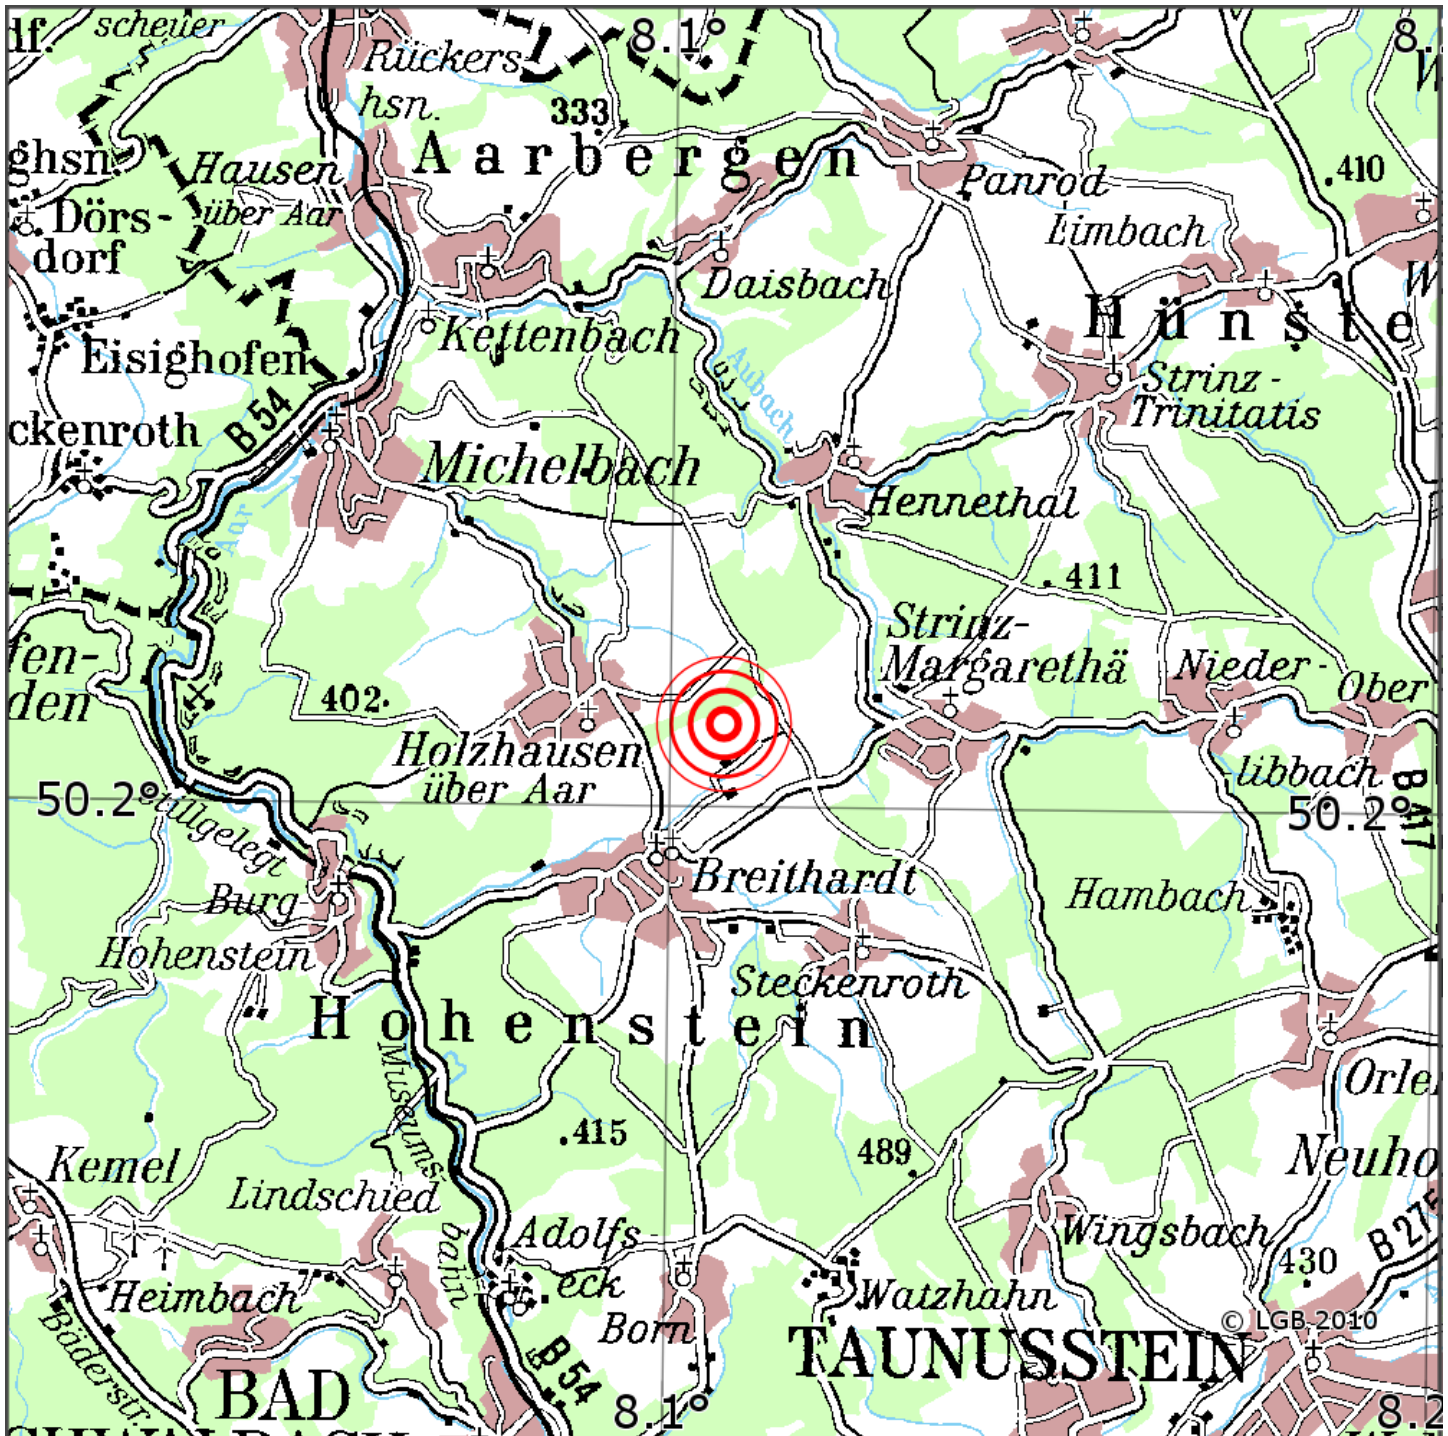

Manuelle Erdbebenlokalisierung

Datum:	23.05.2026
Uhrzeit:	04:35:20.00
Ort:	Hohenstein/Rheingau-Taunus-Kr./HS
Lage des Epizentrums:	
Länge:	08.107
Breite:	50.207
Tiefe:	13
Magnitude:	0.5
Qualität:	A

Kartendarstellung auf Grundlage der DTK200-v ? Bundesamt für Kartographie und Geodäsie, 2010