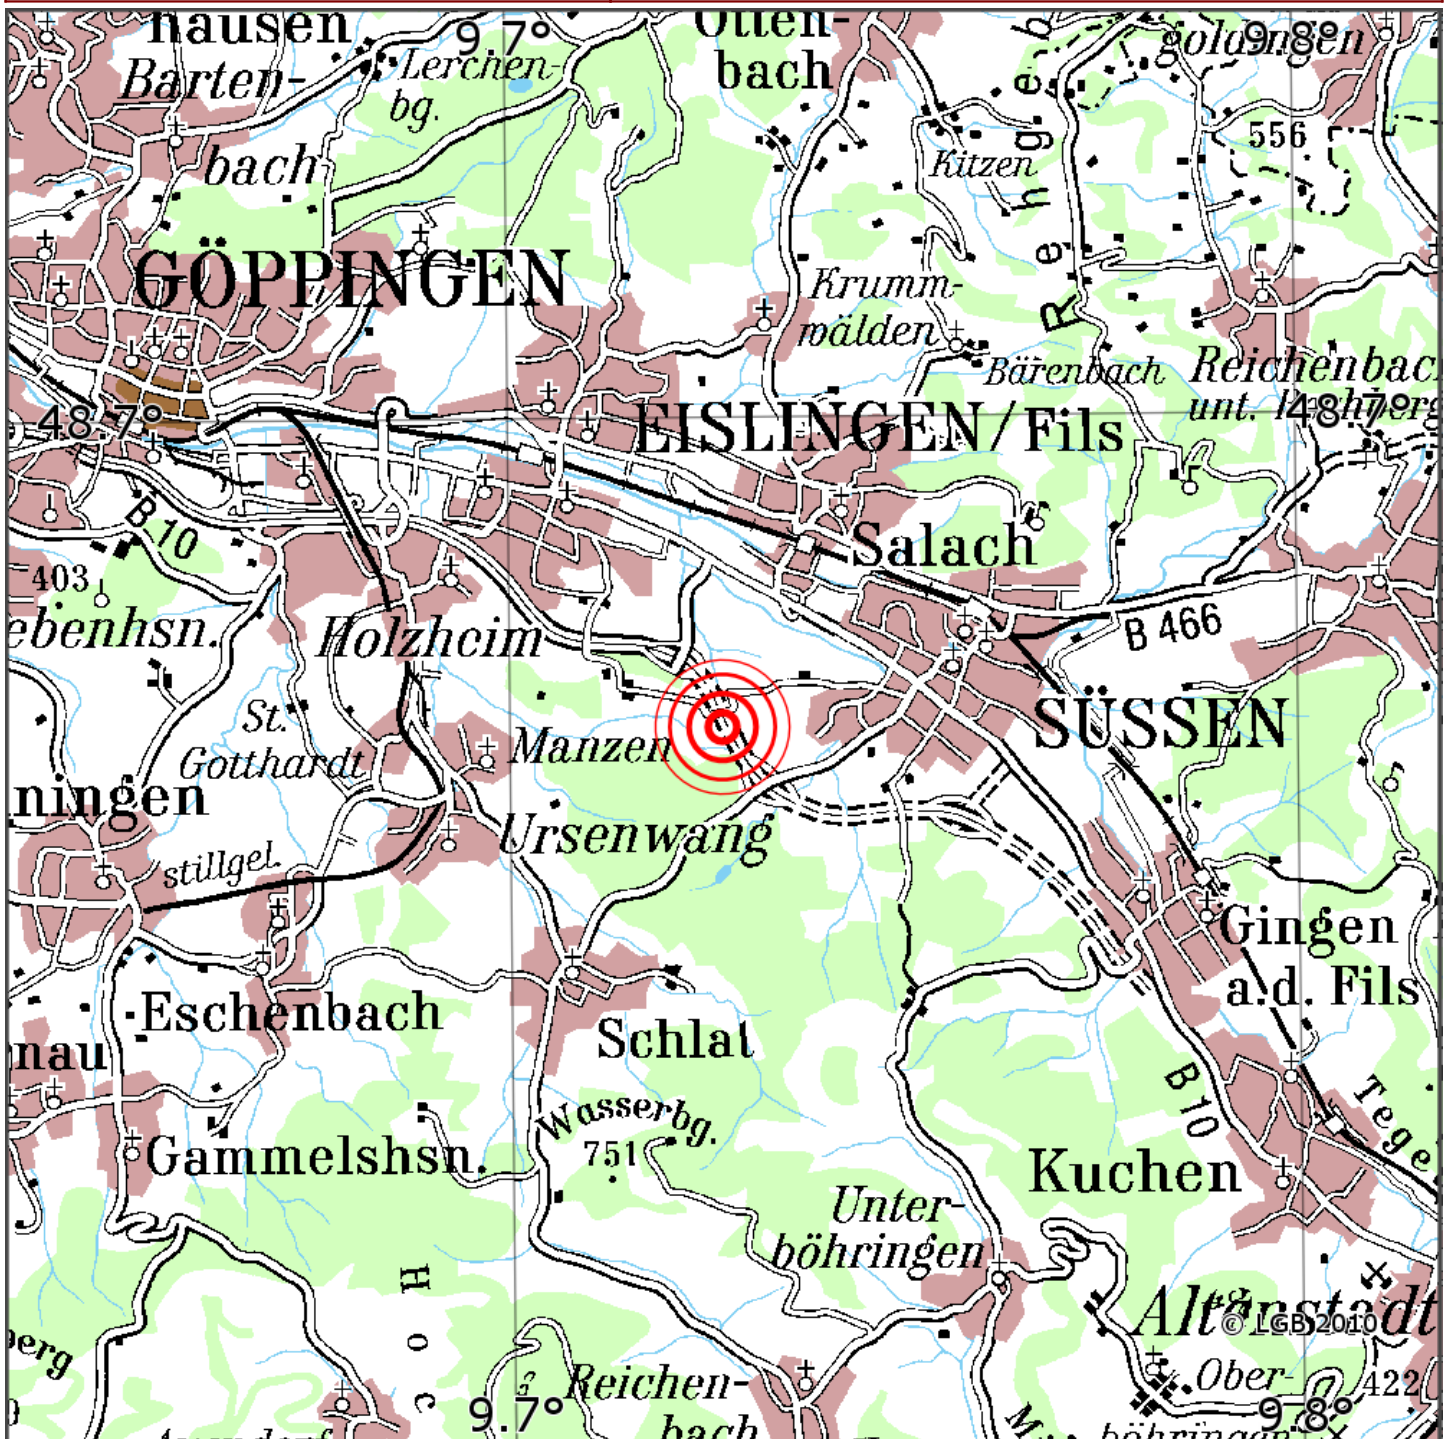

Manuelle Erdbebenlokalisierung

Datum:	26.05.2026
Uhrzeit:	17:41:45.56
Ort:	Suessen/Lkrs. Goepplingen/BW
Lage des Epizentrums:	
Länge:	09.727
Breite:	48.674
Tiefe:	7
Magnitude:	0.8
Qualität:	A

Kartendarstellung auf Grundlage der DTK200-v ? Bundesamt für Kartographie und Geodäsie, 2010