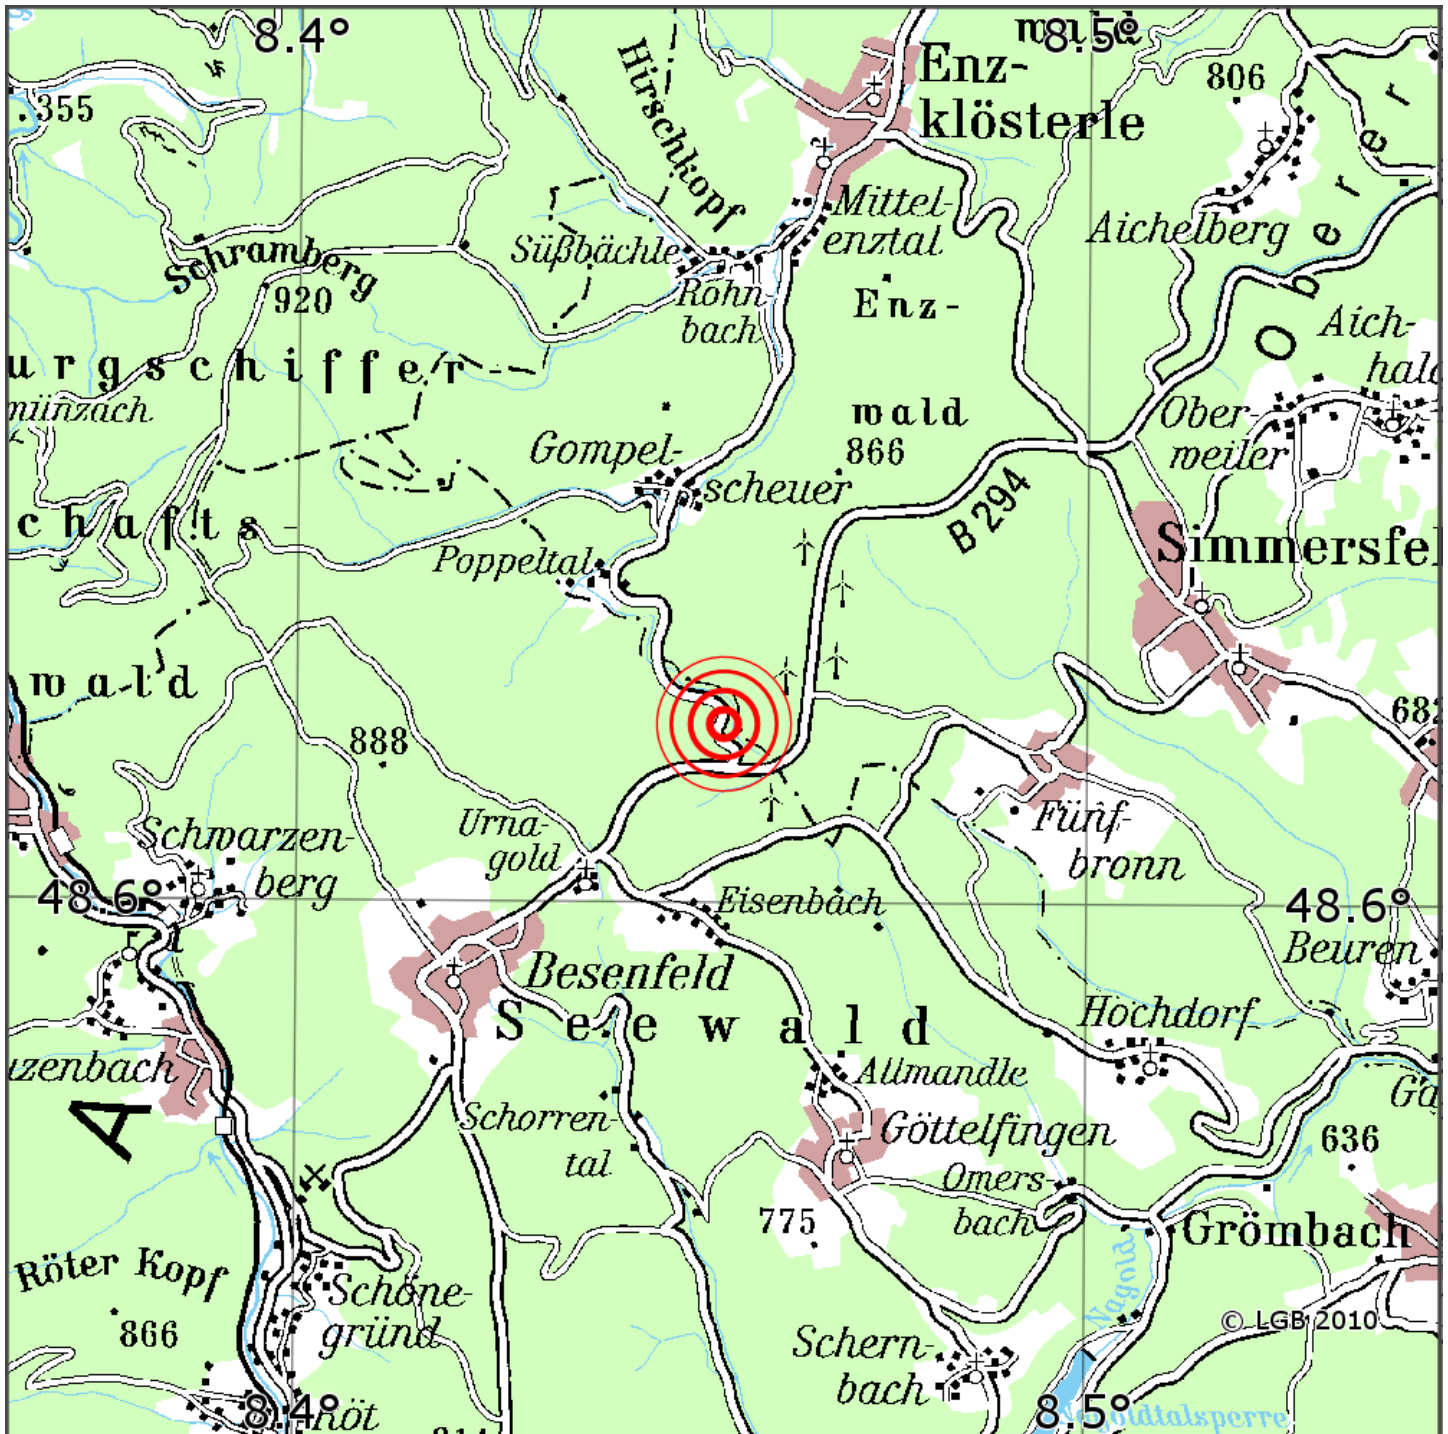

Manuelle Erdbebenlokalisierung

Datum:	25.05.2026
Uhrzeit:	21:37:55.33
Ort:	Seewald/Lkrs. Freudenstadt/BW
Lage des Epizentrums:	
Länge:	08.454
Breite:	48.615
Tiefe:	15 *
Magnitude:	0.4
Qualität:	A

Kartendarstellung auf Grundlage der DTK200-v ? Bundesamt für Kartographie und Geodäsie, 2010