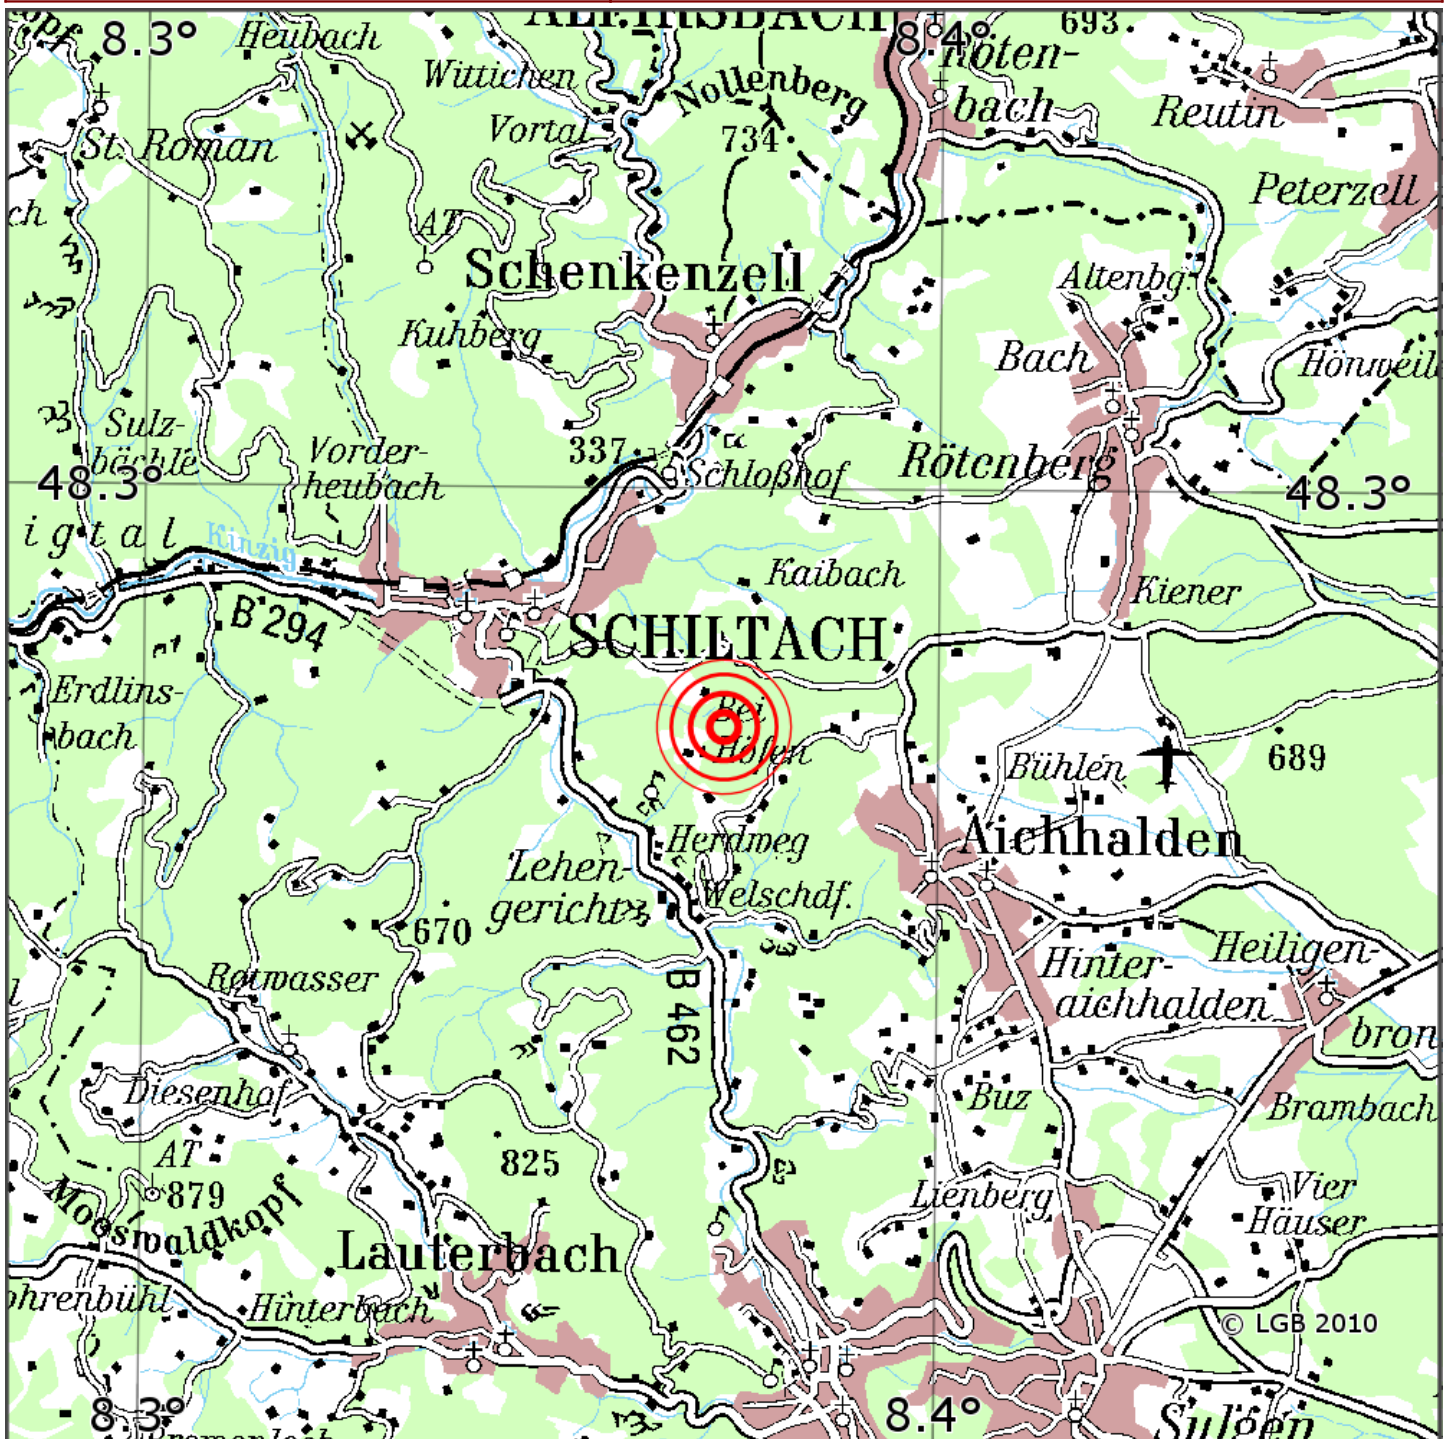

Manuelle Erdbebenlokalisierung

Datum:	27.05.2026
Uhrzeit:	12:45:57.91
Ort:	Schiltach/Lkrs. Rottweil/BW
Lage des Epizentrums:	
Länge:	08.373
Breite:	48.280
Tiefe:	15
Magnitude:	0.7
Qualität:	A

Kartendarstellung auf Grundlage der DTK200-v ? Bundesamt für Kartographie und Geodäsie, 2010