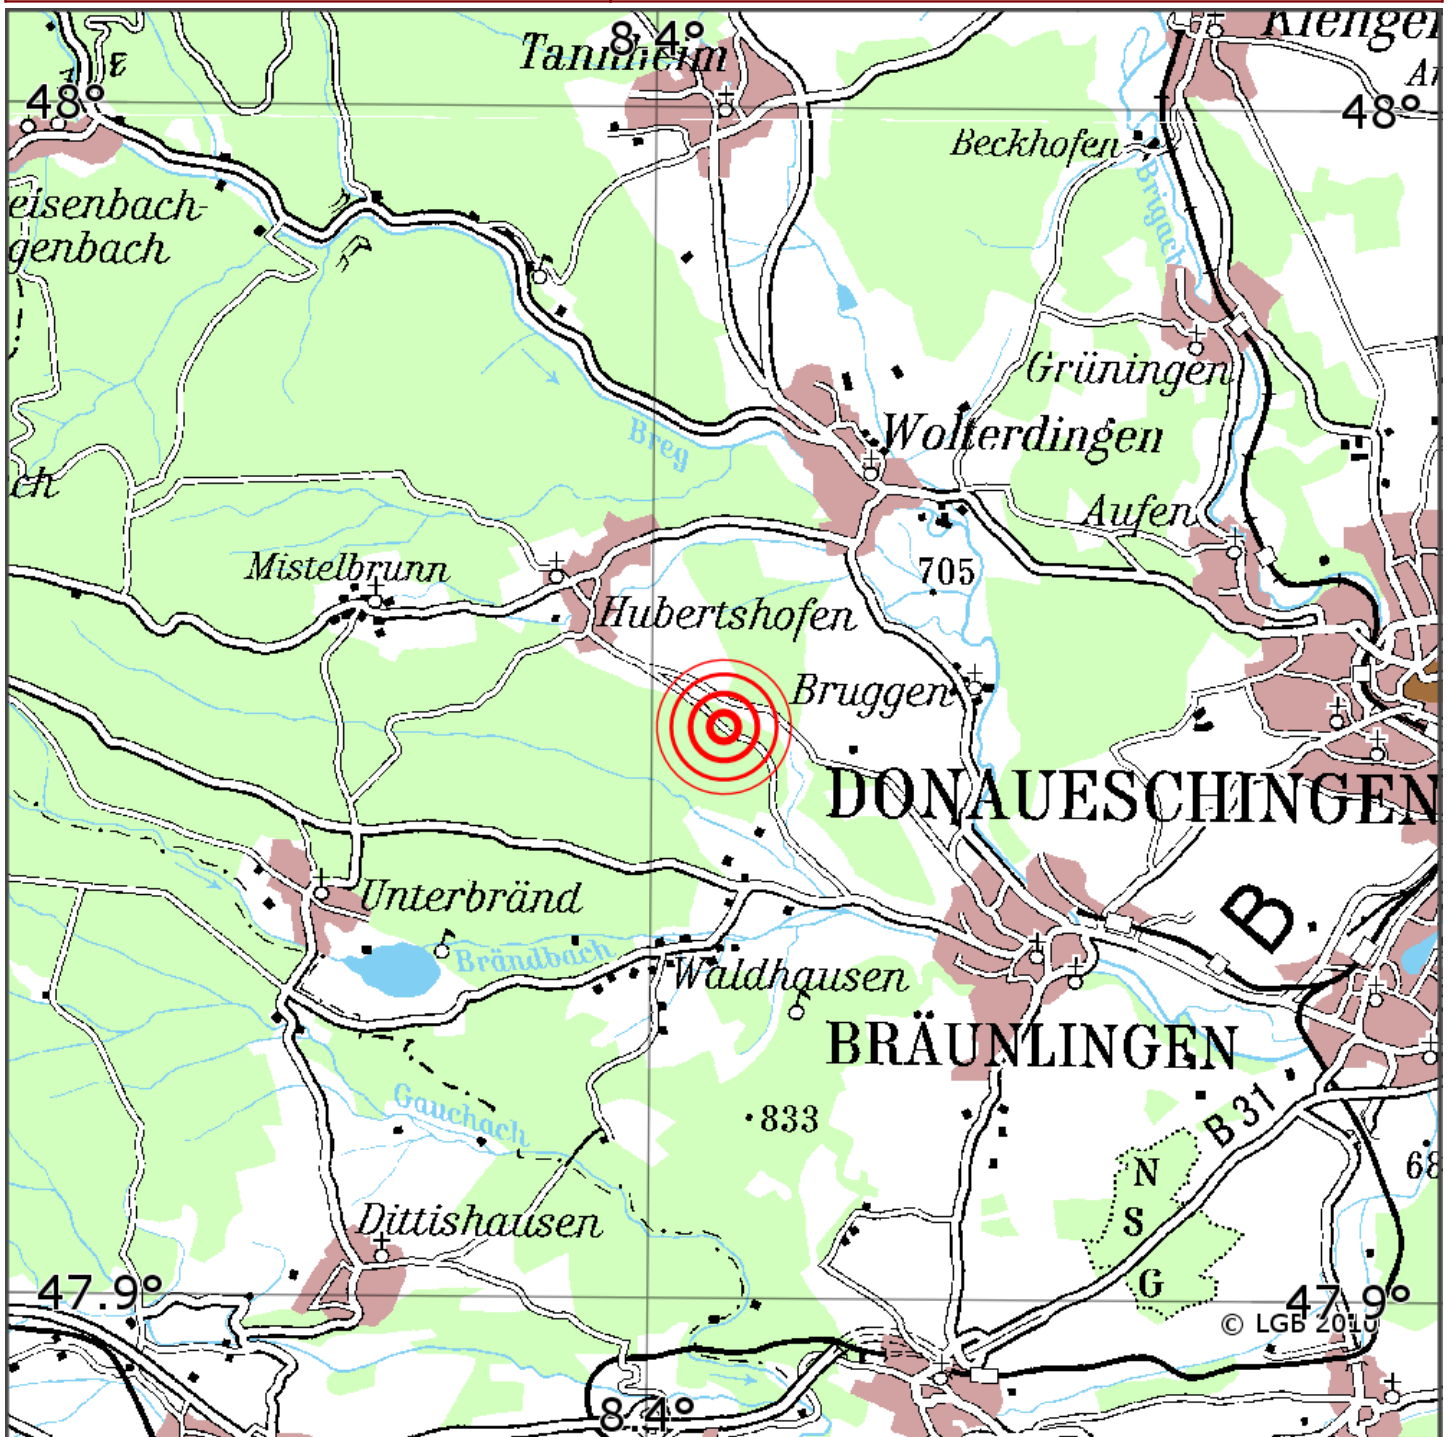

Manuelle Erdbebenlokalisierung

Datum:	27.05.2026
Uhrzeit:	14:16:10.93
Ort:	Braeunlingen/Schwarzw.-Baar-Kr./BW
Lage des Epizentrums:	
Länge:	08.409
Breite:	47.948
Tiefe:	10
Magnitude:	0.5
Qualität:	A

Kartendarstellung auf Grundlage der DTK200-v ? Bundesamt für Kartographie und Geodäsie, 2010