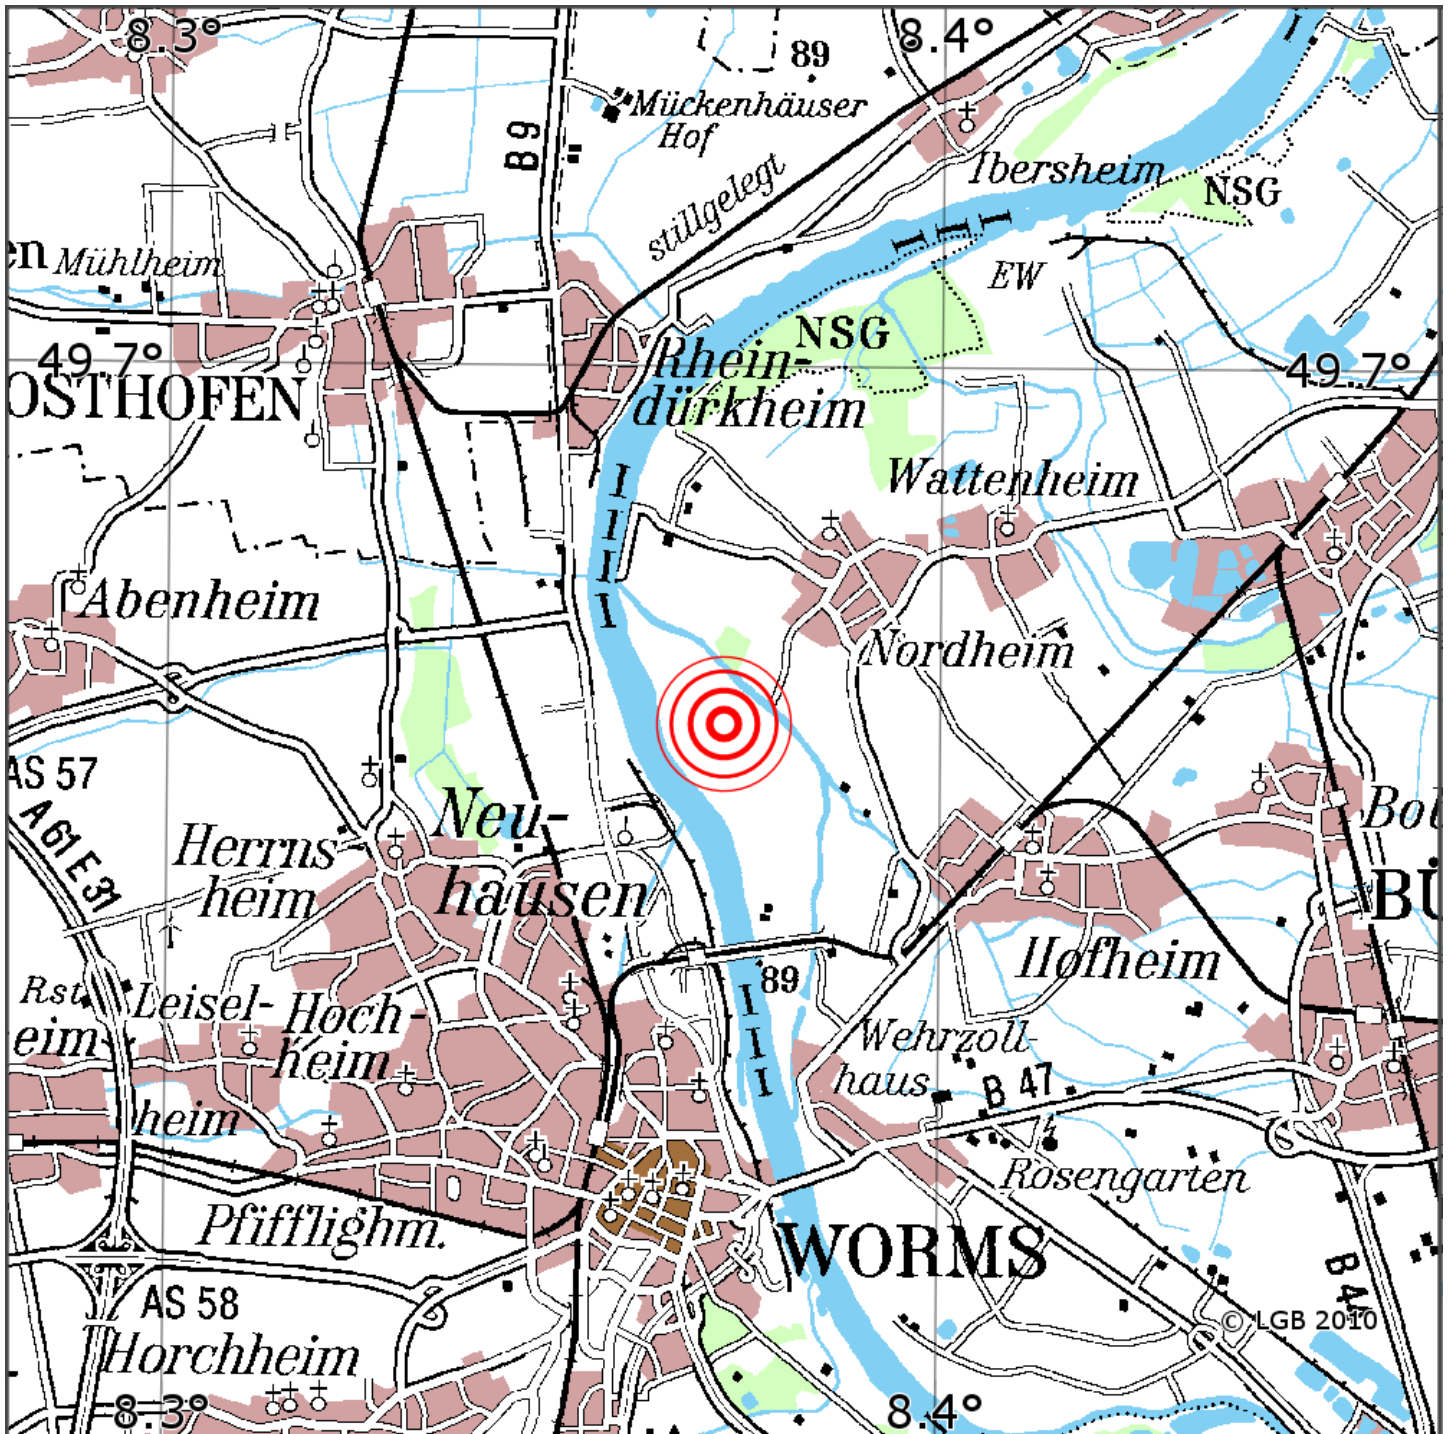

Manuelle Erdbebenlokalisierung

Datum:	27.05.2026
Uhrzeit:	12:48:07.65
Ort:	Biblis/Lkrs. Bergstrasse/Hessen
Lage des Epizentrums:	
Länge:	08.372
Breite:	49.670
Tiefe:	15 *
Magnitude:	1.0
Qualität:	A

Kartendarstellung auf Grundlage der DTK200-v ? Bundesamt für Kartographie und Geodäsie, 2010