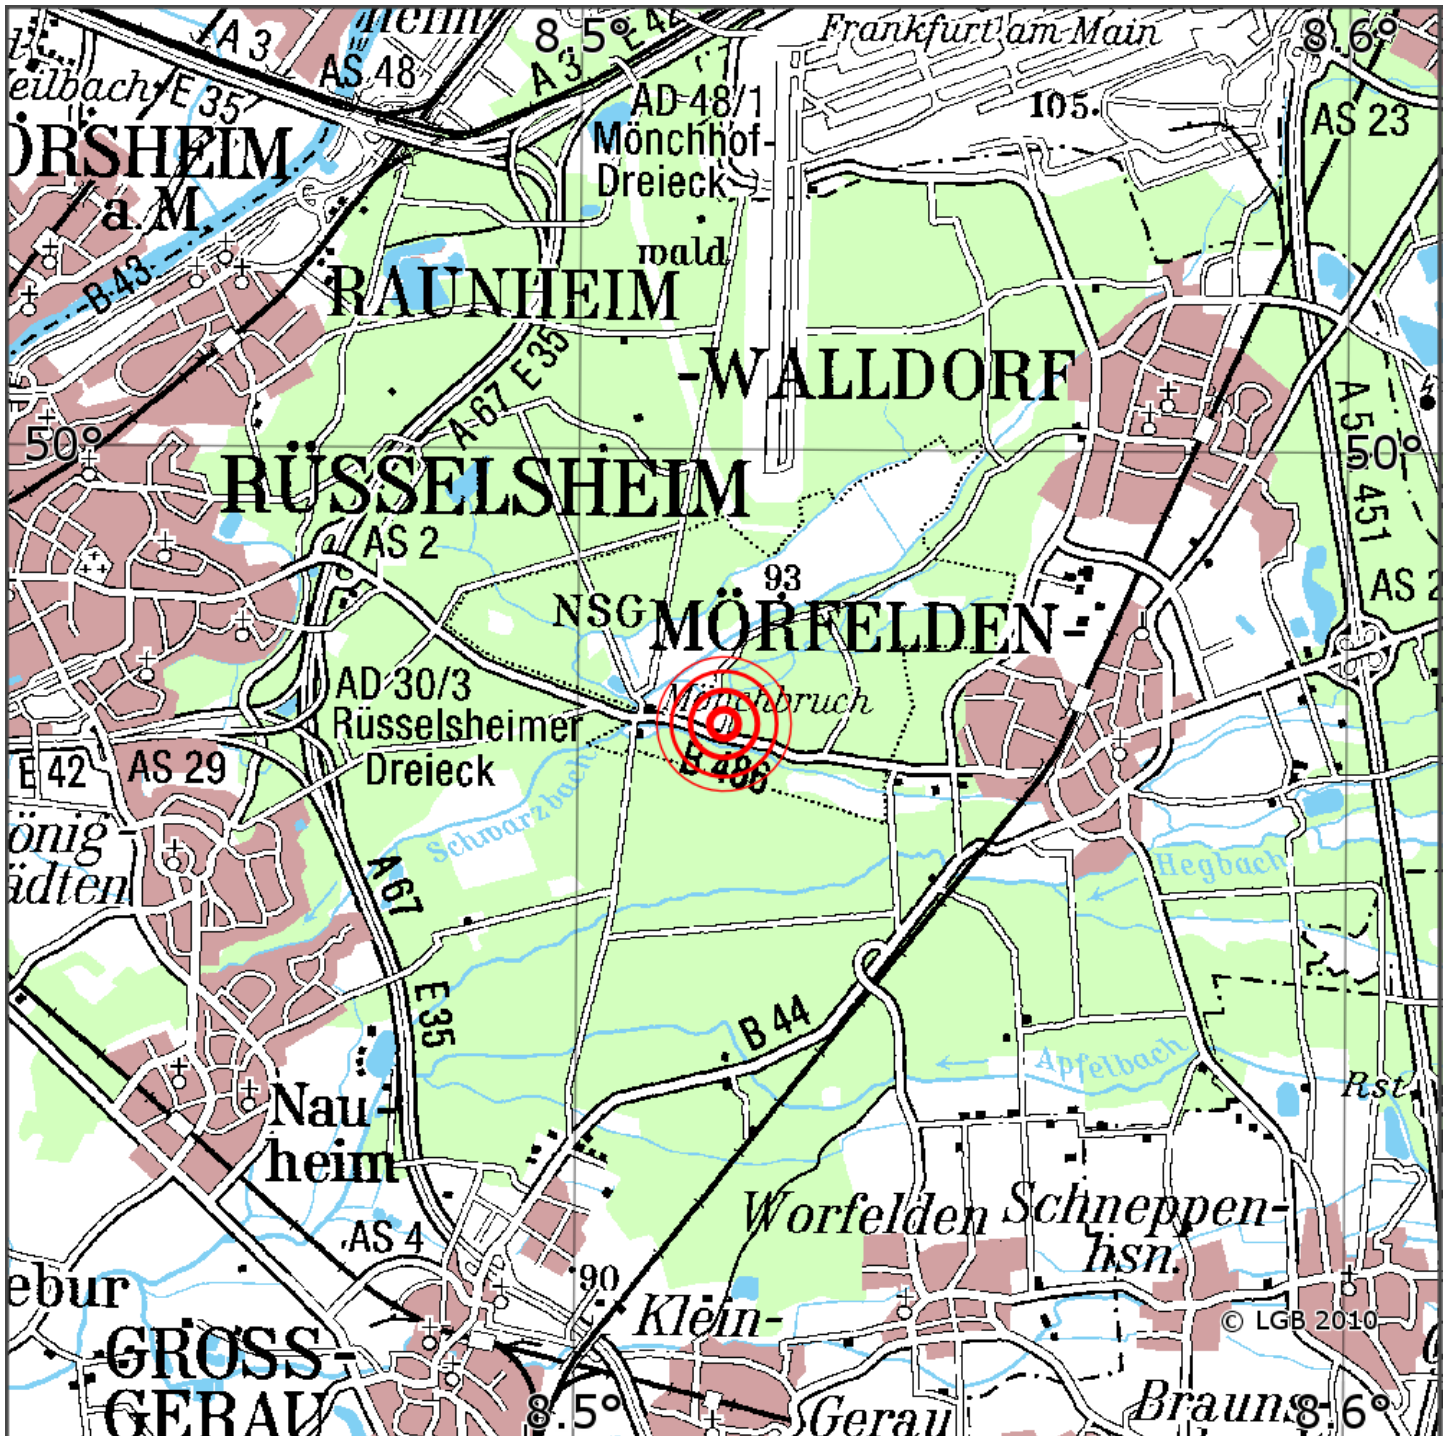

Manuelle Erdbebenlokalisierung

| | |
|-----------------------|------------------------------------|
| Datum: | 29.05.2026 |
| Uhrzeit: | 09:11:48.61 |
| Ort: | Moerf.-Walld./Lkrs. Gross-Gerau/HS |
| Lage des Epizentrums: | |
| Länge: | 08.519 |
| Breite: | 49.977 |
| Tiefe: | 10 * |
| Magnitude: | 2.1 |
| Qualität: | A |

Kartendarstellung auf Grundlage der DTK200-v ? Bundesamt für Kartographie und Geodäsie, 2010