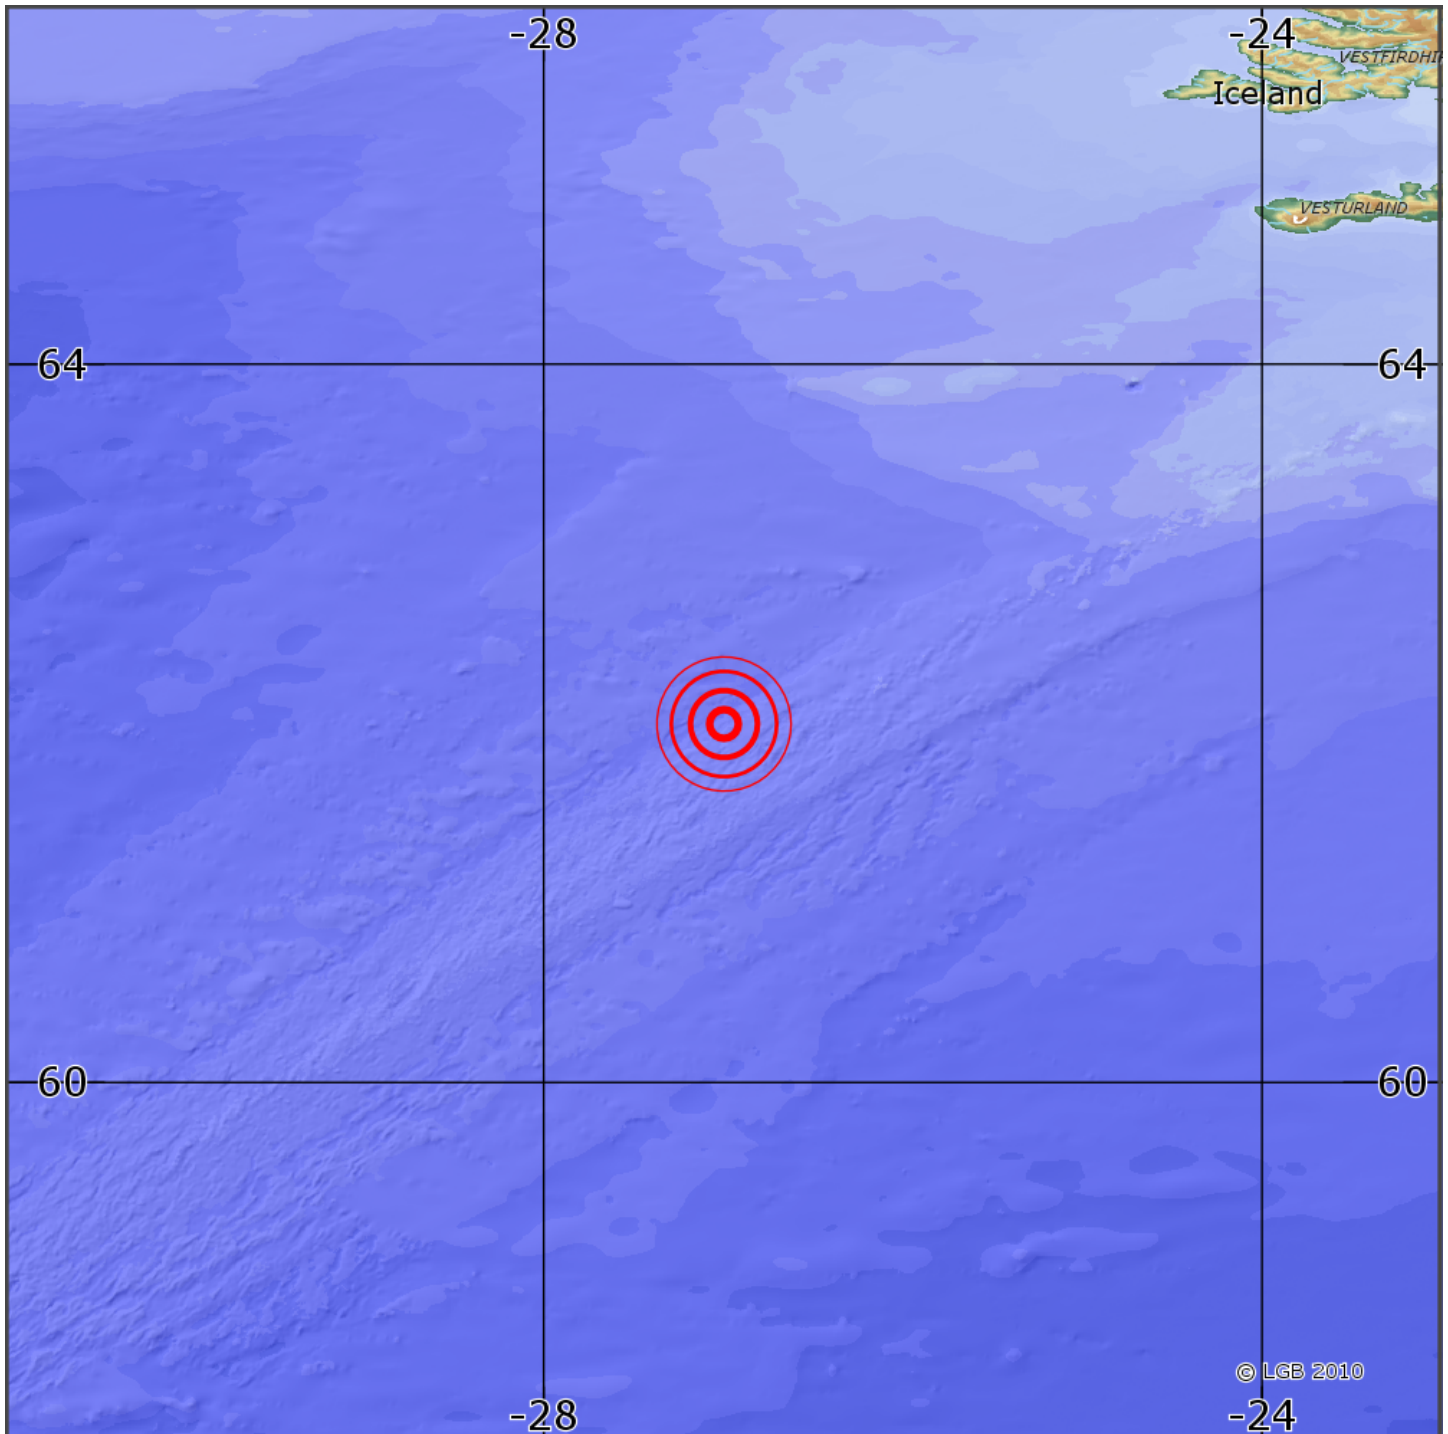

Automatische Erdbebenlokalisierung

Datum:	31.05.2026
Uhrzeit:	00:54:05.00
Ort:	ICELAND REGION
Lage des Epizentrums:	
Länge:	-27.000
Breite:	62.000
Tiefe:	n.b. -
Magnitude:	4.8
Qualität:	B

? Landesamt für Geologie und Bergbau Rheinland-Pfalz