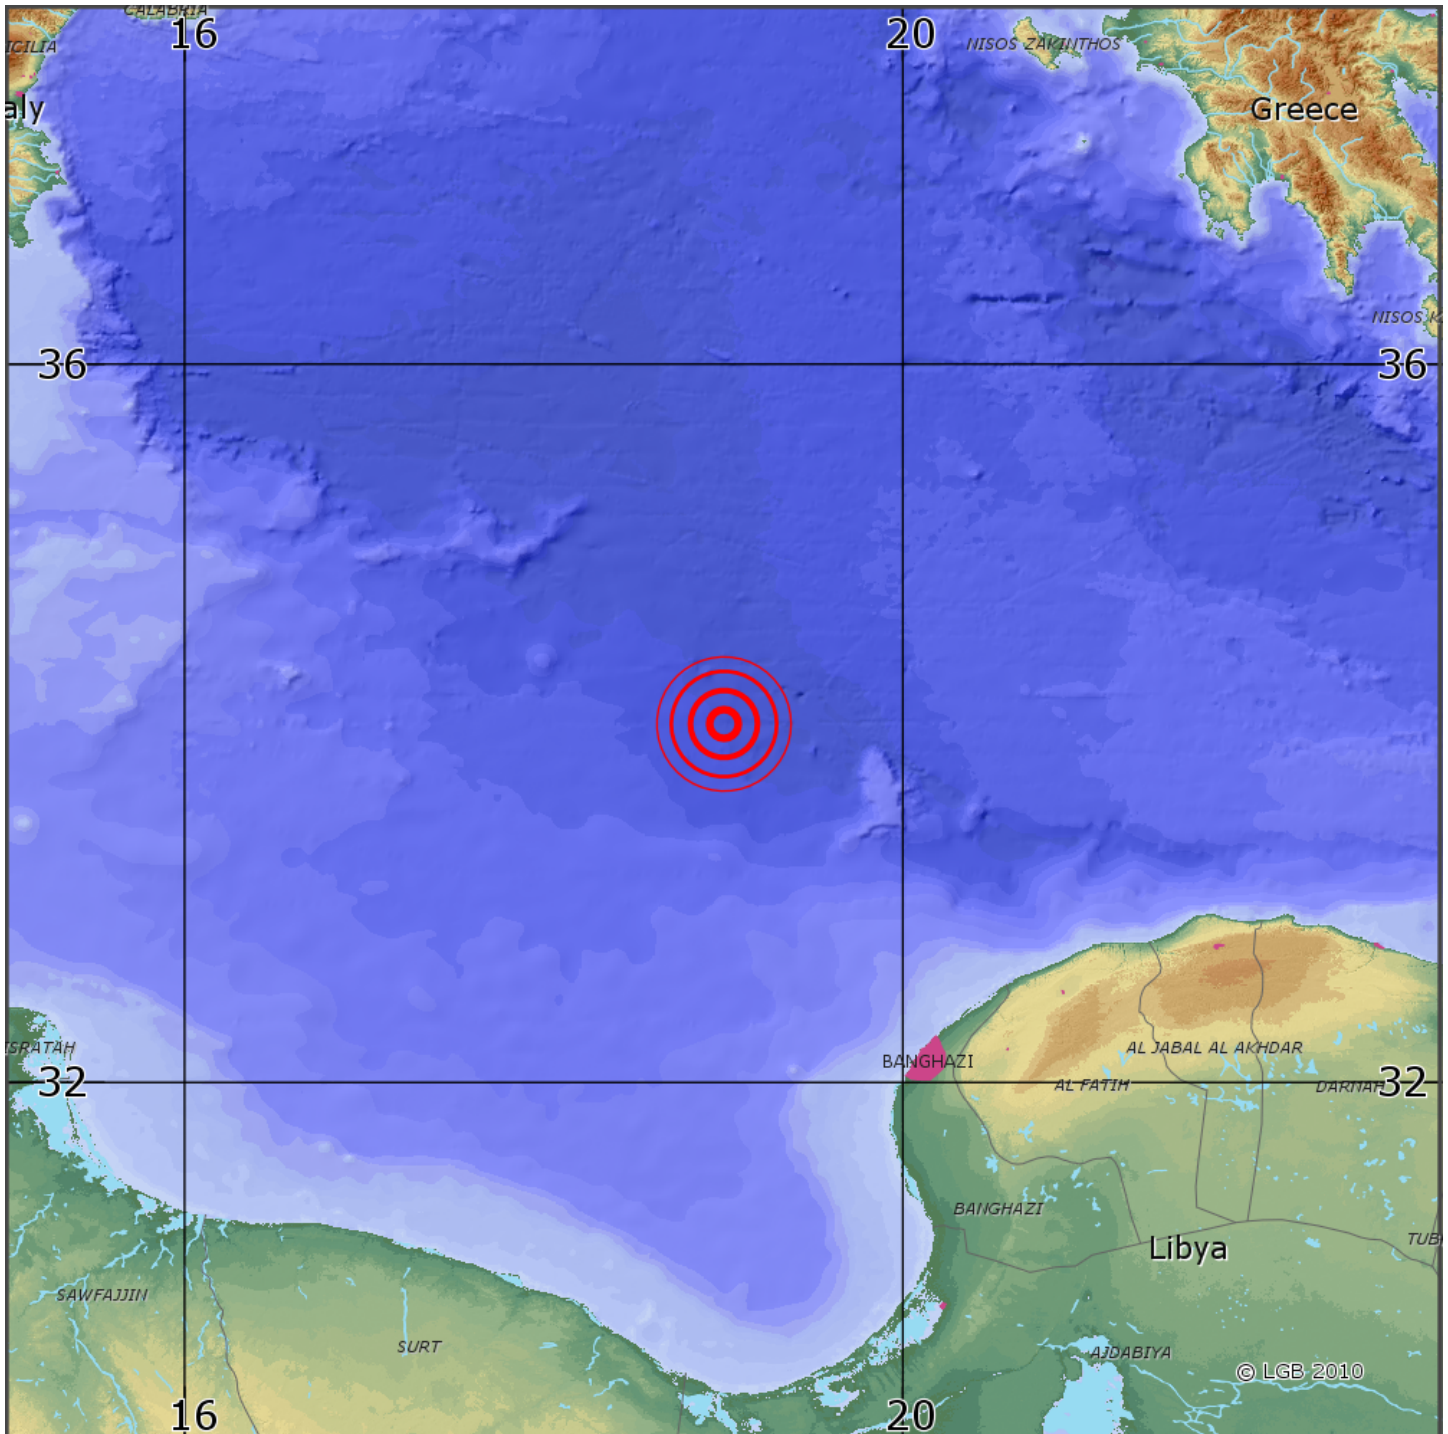

Automatische Erdbebenlokalisierung

Datum:	01.06.2026
Uhrzeit:	22:11:13.00
Ort:	CENTRAL MEDITERRANEAN SEA
Lage des Epizentrums:	
Länge:	19.000
Breite:	34.000
Tiefe:	n.b. -
Magnitude:	6.7
Qualität:	C

? Landesamt für Geologie und Bergbau Rheinland-Pfalz