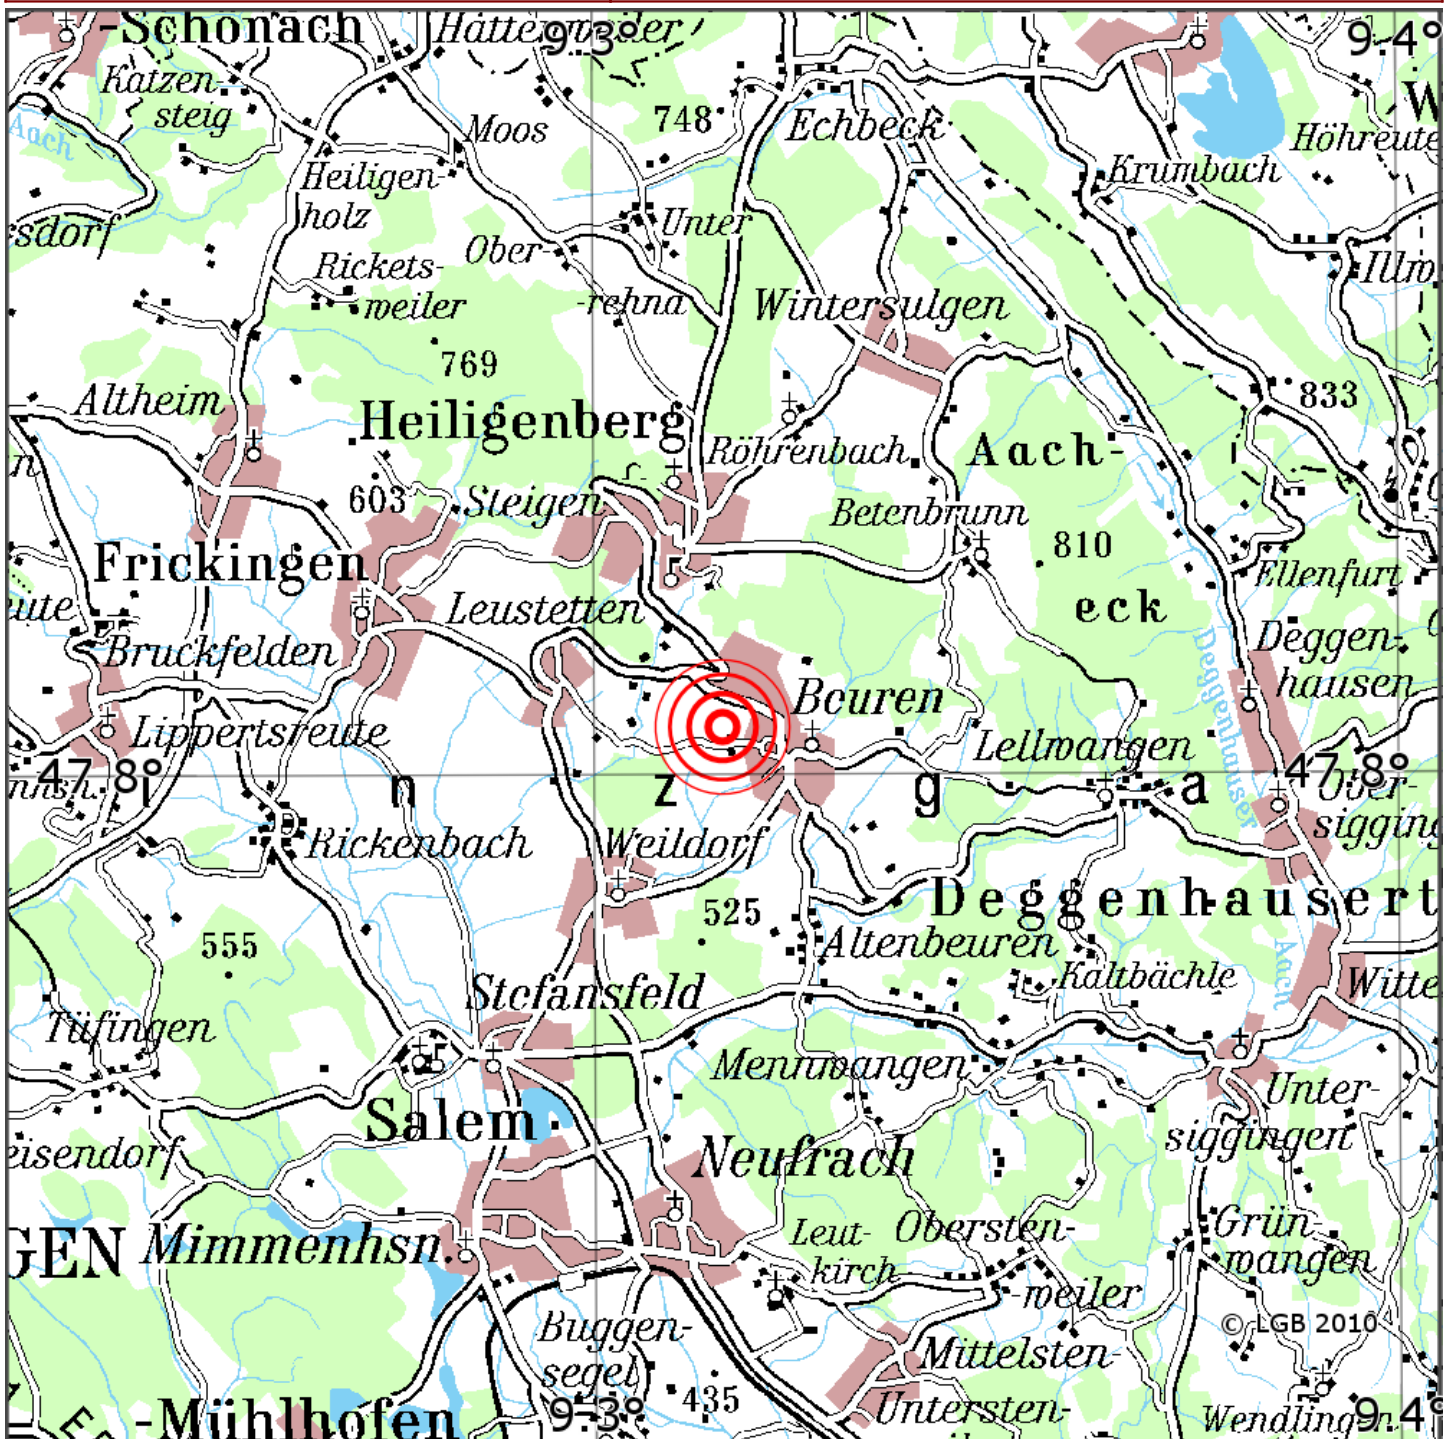

## Manuelle Erdbebenlokalisierung

Datum:	01.06.2026
Uhrzeit:	23:04:56.04
Ort:	Salem/Bodenseekreis/BW
Lage des Epizentrums:	
Länge:	09.316
Breite:	47.804
Tiefe:	6
Magnitude:	0.7
Qualität:	A

Kartendarstellung auf Grundlage der DTK200-v ? Bundesamt für Kartographie und Geodäsie, 2010