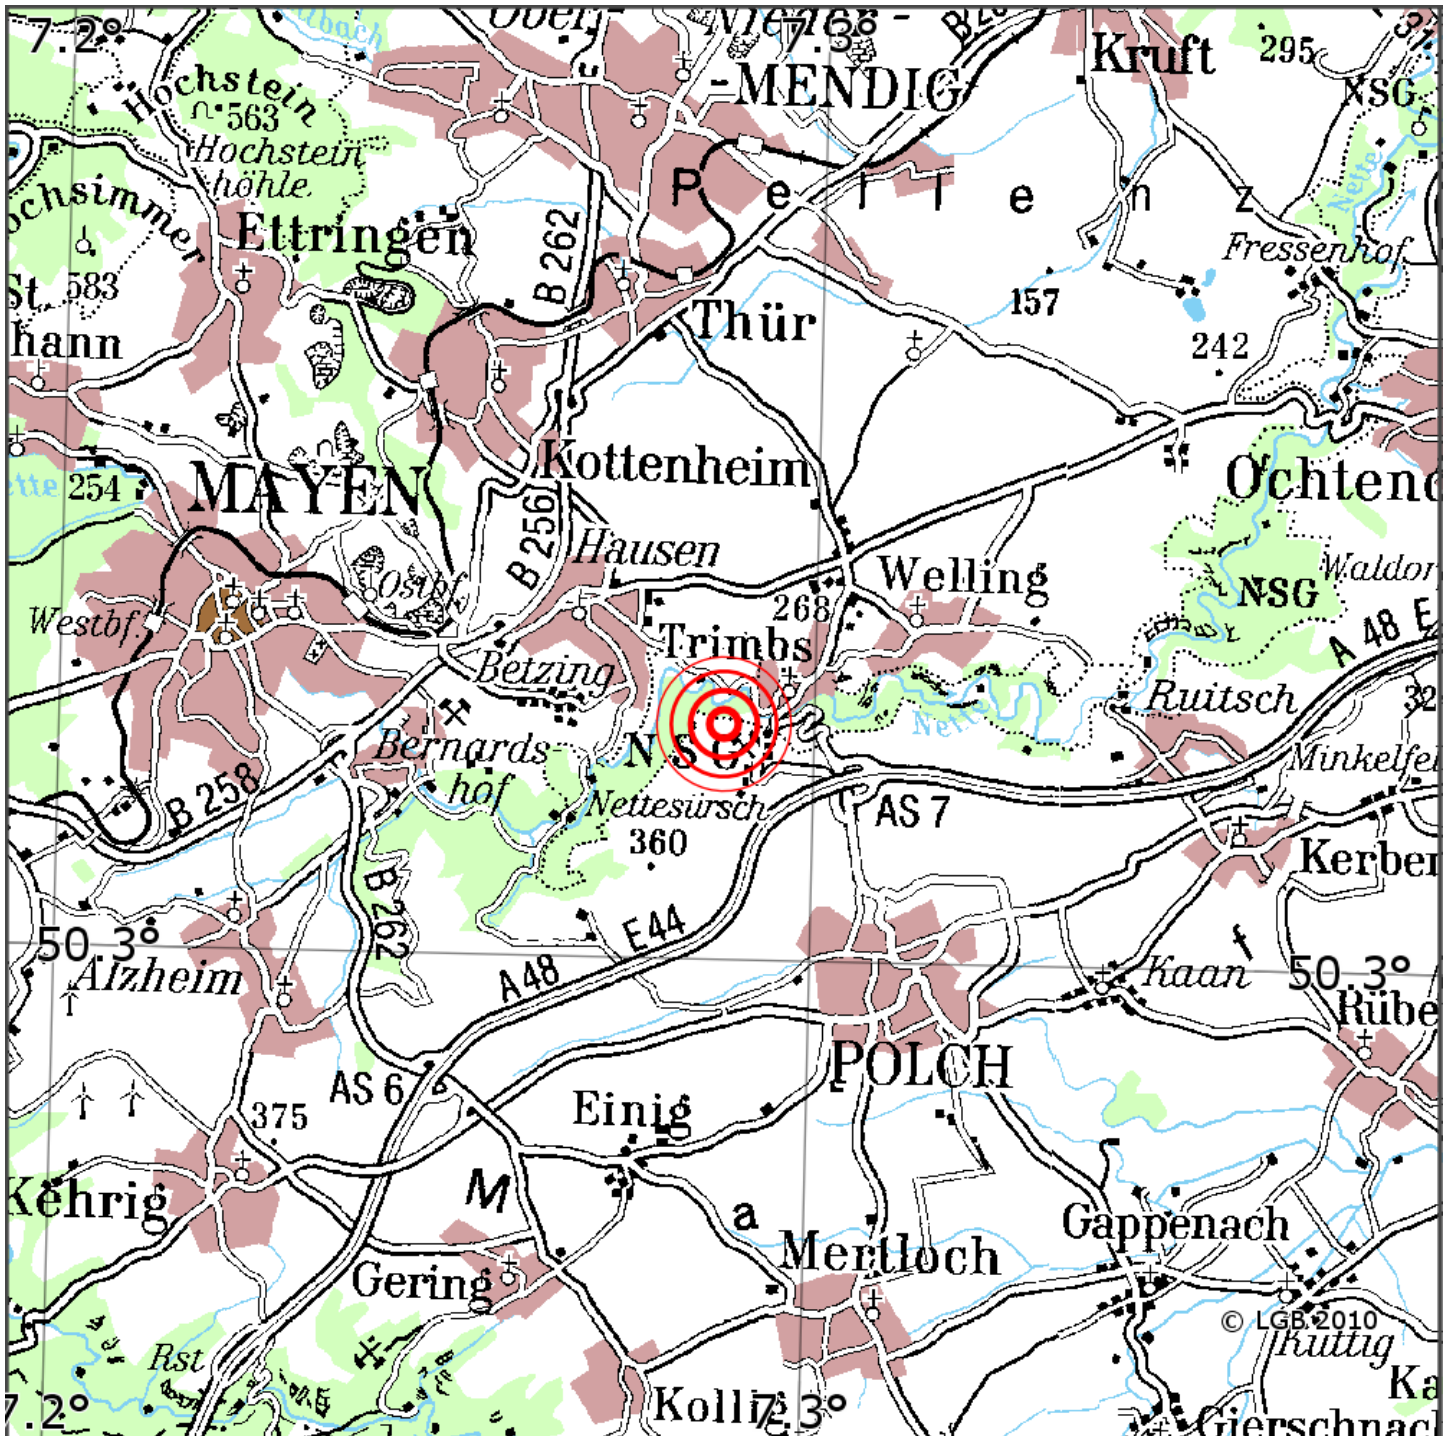

Manuelle Erdbebenlokalisierung

Datum:	02.06.2026
Uhrzeit:	07:04:49.51
Ort:	Polch/Lkrs. Mayen-Koblenz/RLP
Lage des Epizentrums:	
Länge:	07.288
Breite:	50.320
Tiefe:	3
Magnitude:	0.5
Qualität:	A

Kartendarstellung auf Grundlage der DTK200-v ? Bundesamt für Kartographie und Geodäsie, 2010